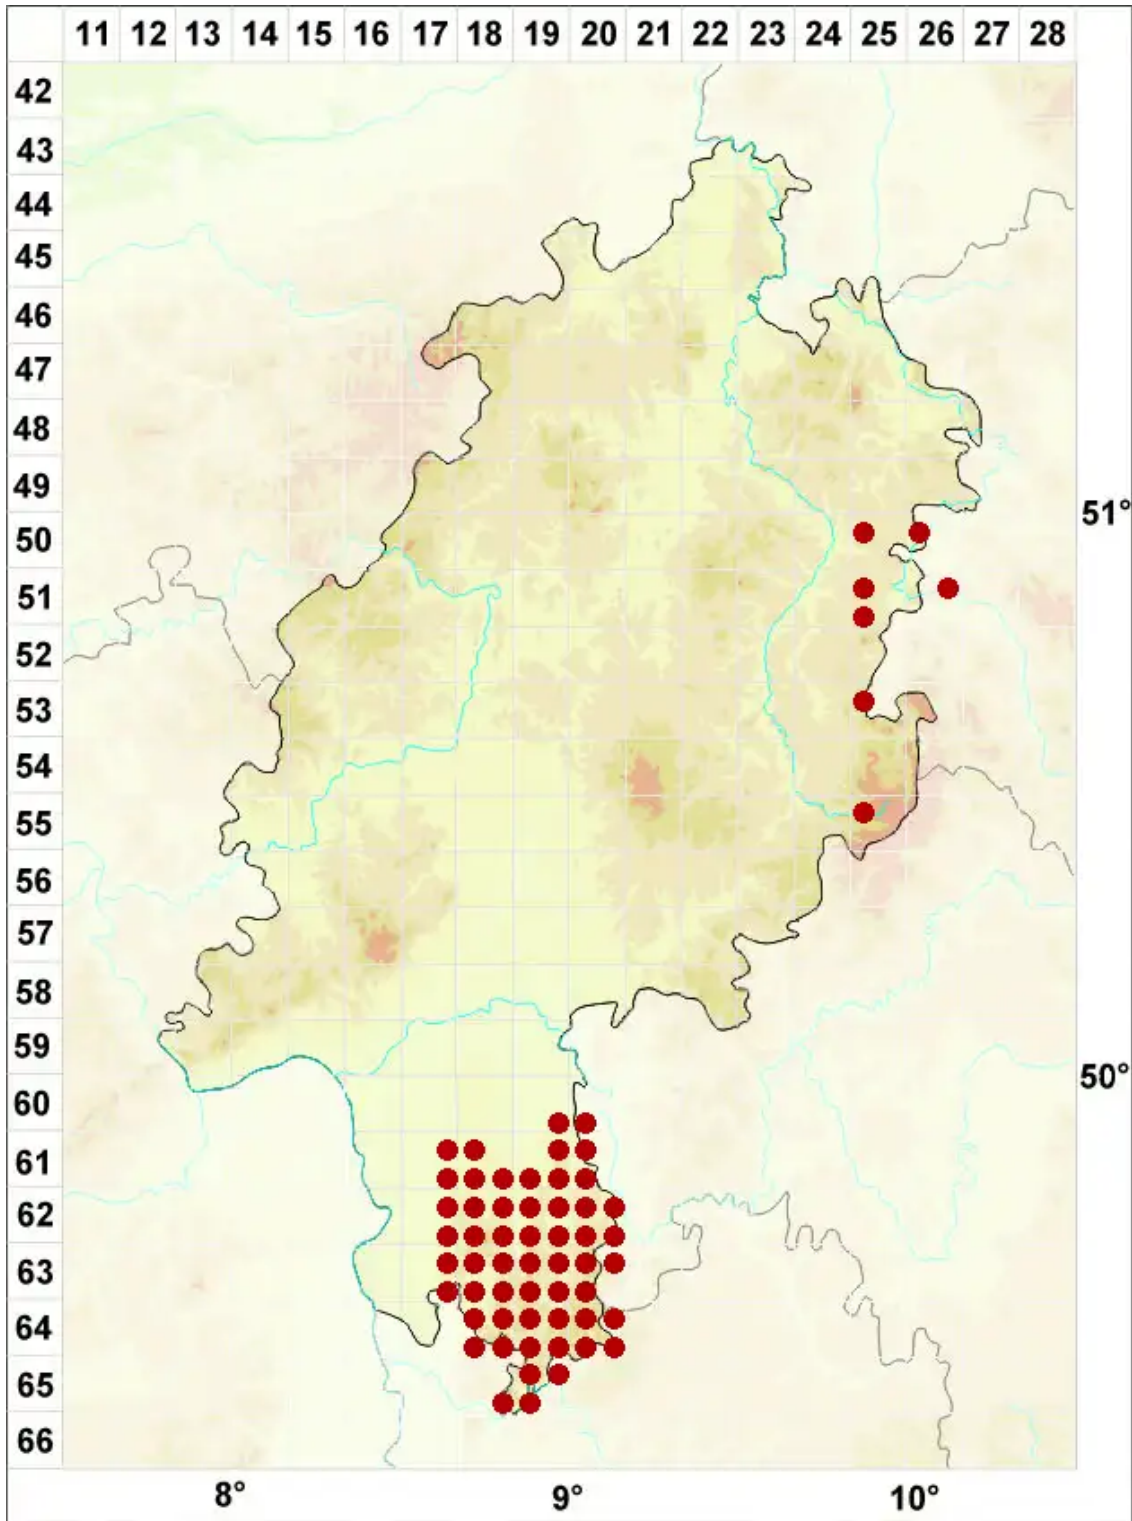

Punctelia subrudecta agg.

Legende:

- Symbole:**
- Ausgefülltes Symbol:
Zeitraum von 1980 bis heute (Aktuelle Angabe)
 - Leeres Symbol:
Zeitraum vor 1980 (Altangabe)
 - Quadrat: Herbarbeleg