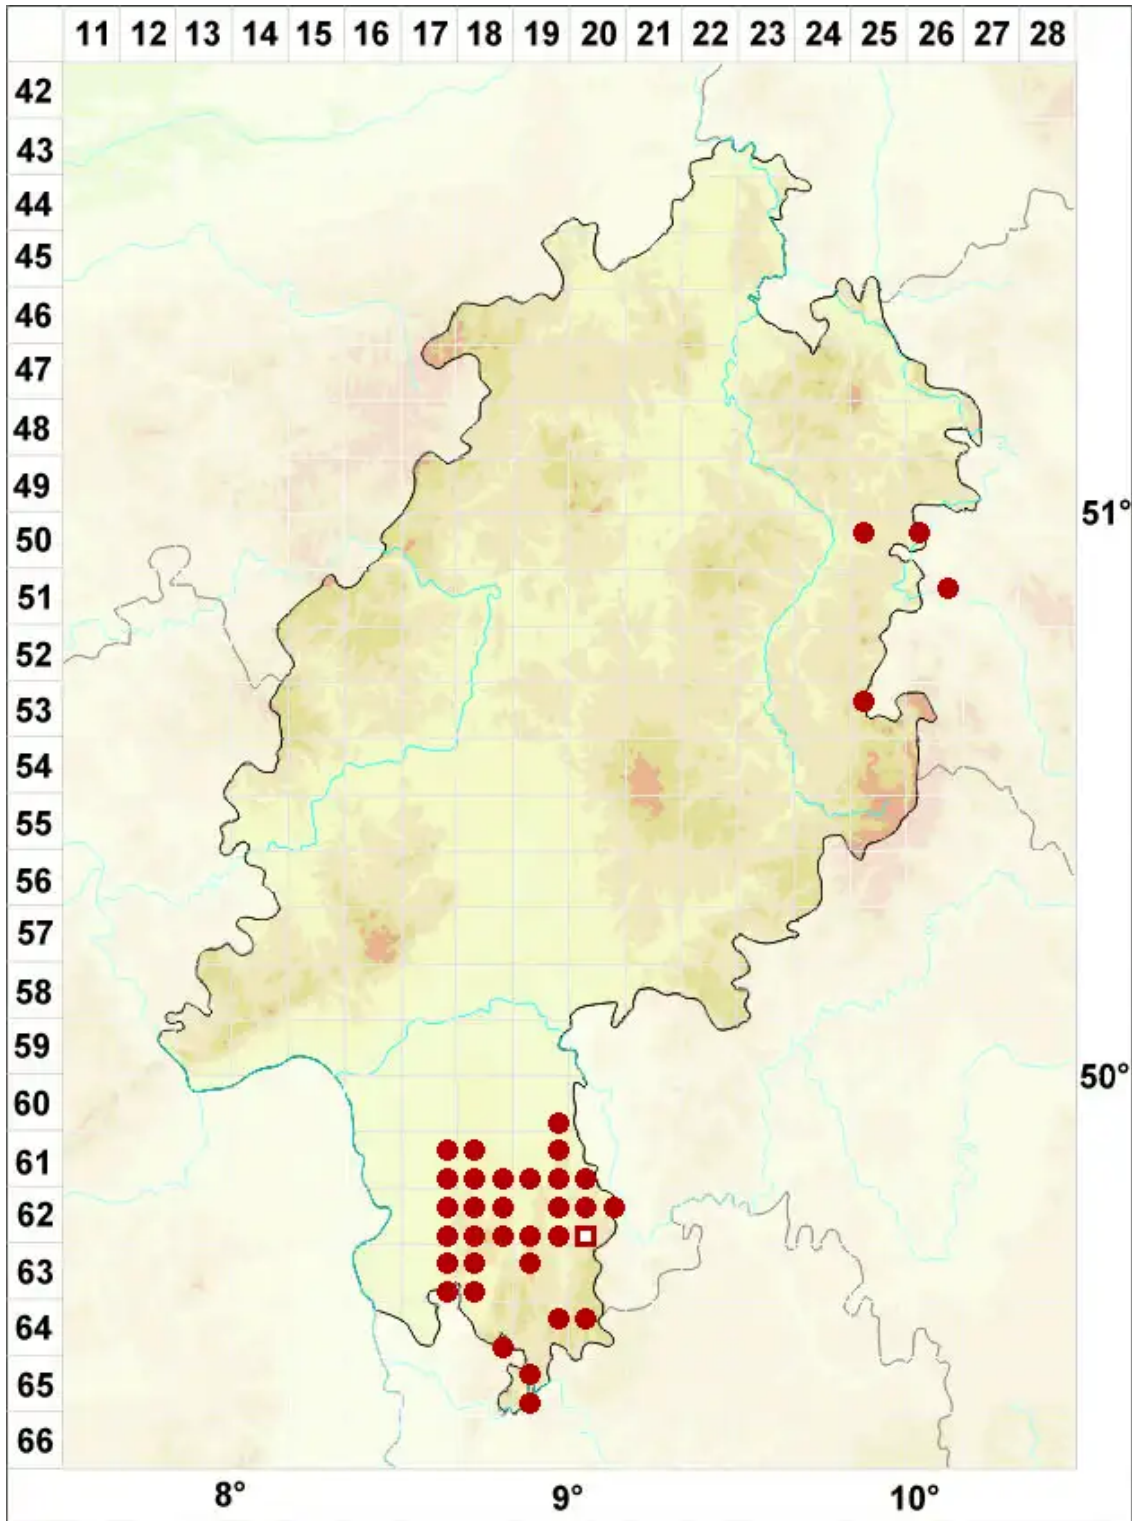

Punctelia jeckeri (Roum.) Kalb

Krause Punktschüsselflechte

Legende:

Symbole:

Ausgefülltes Symbol:
Zeitraum von 1980 bis heute (Aktuelle Angabe)

Leeres Symbol:
Zeitraum vor 1980 (Altangabe)

Quadrat: Herbarbeleg