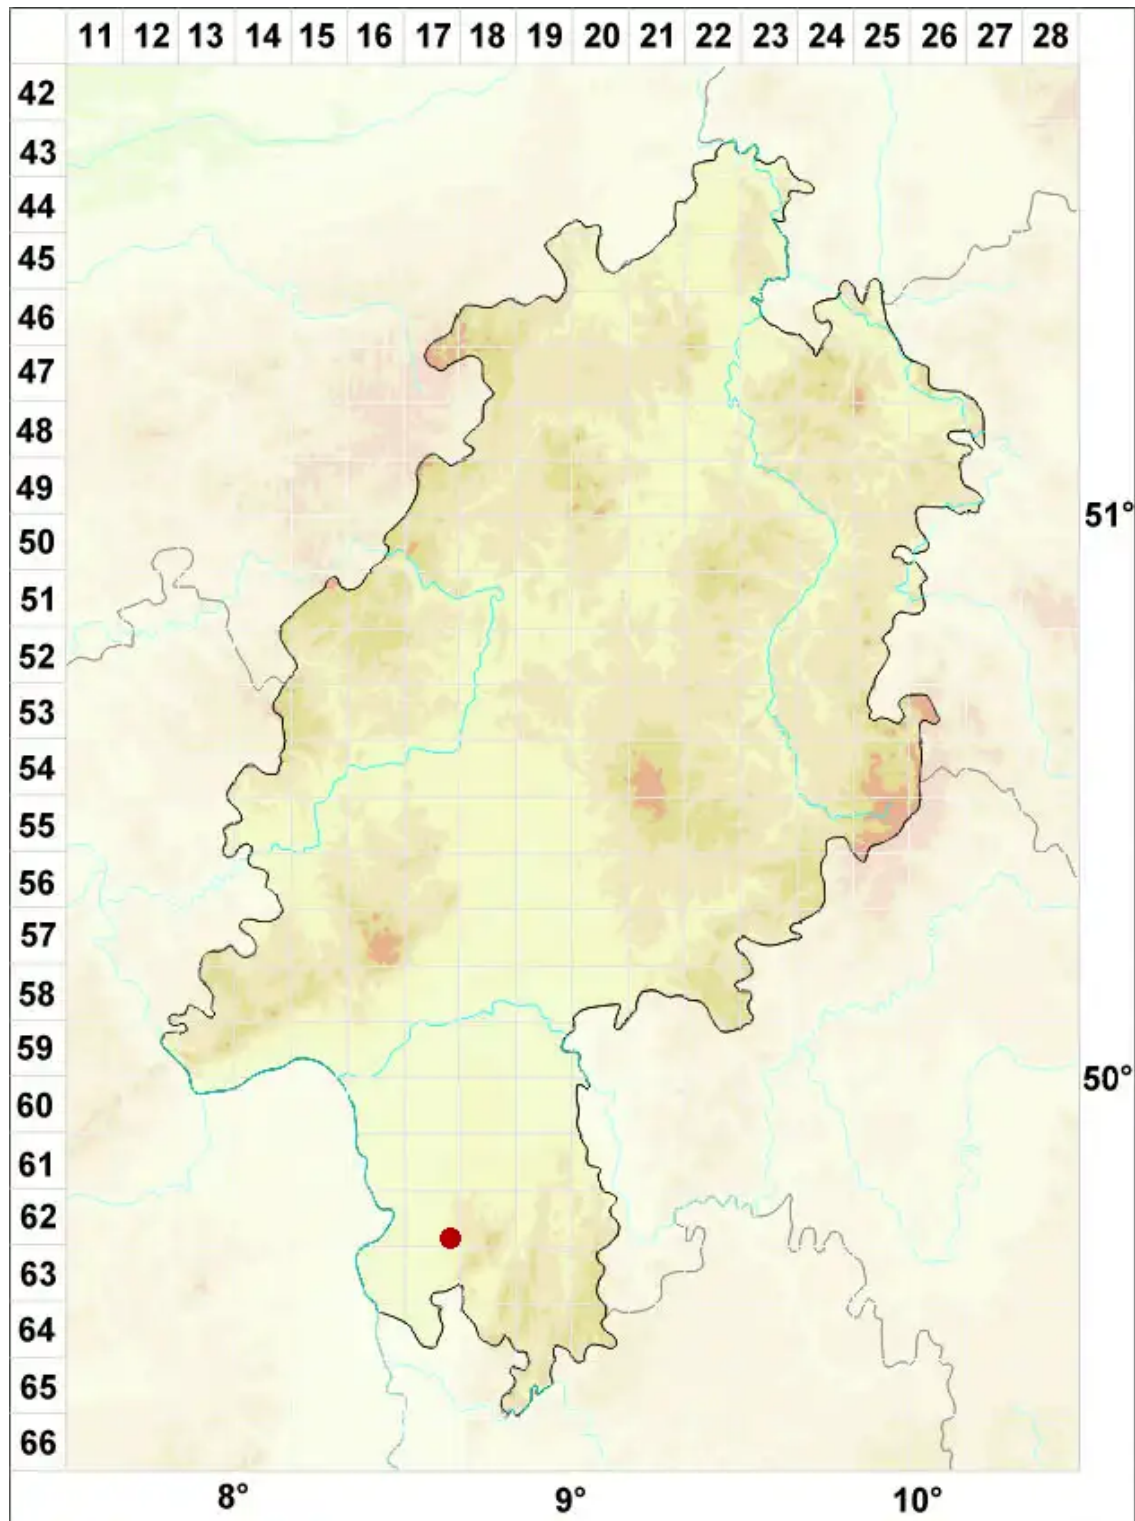

# Collemopsisidium arenisedum (A. L. Sm.) Coppins & Aptroot

Sand-Leimkernflechte

Legende:

- Symbole:**
- Ausgefülltes Symbol:  
Zeitraum von 1980 bis heute (Aktuelle Angabe)
  - Leeres Symbol:  
Zeitraum vor 1980 (Altangabe)
  - Quadrat: Herbarbeleg