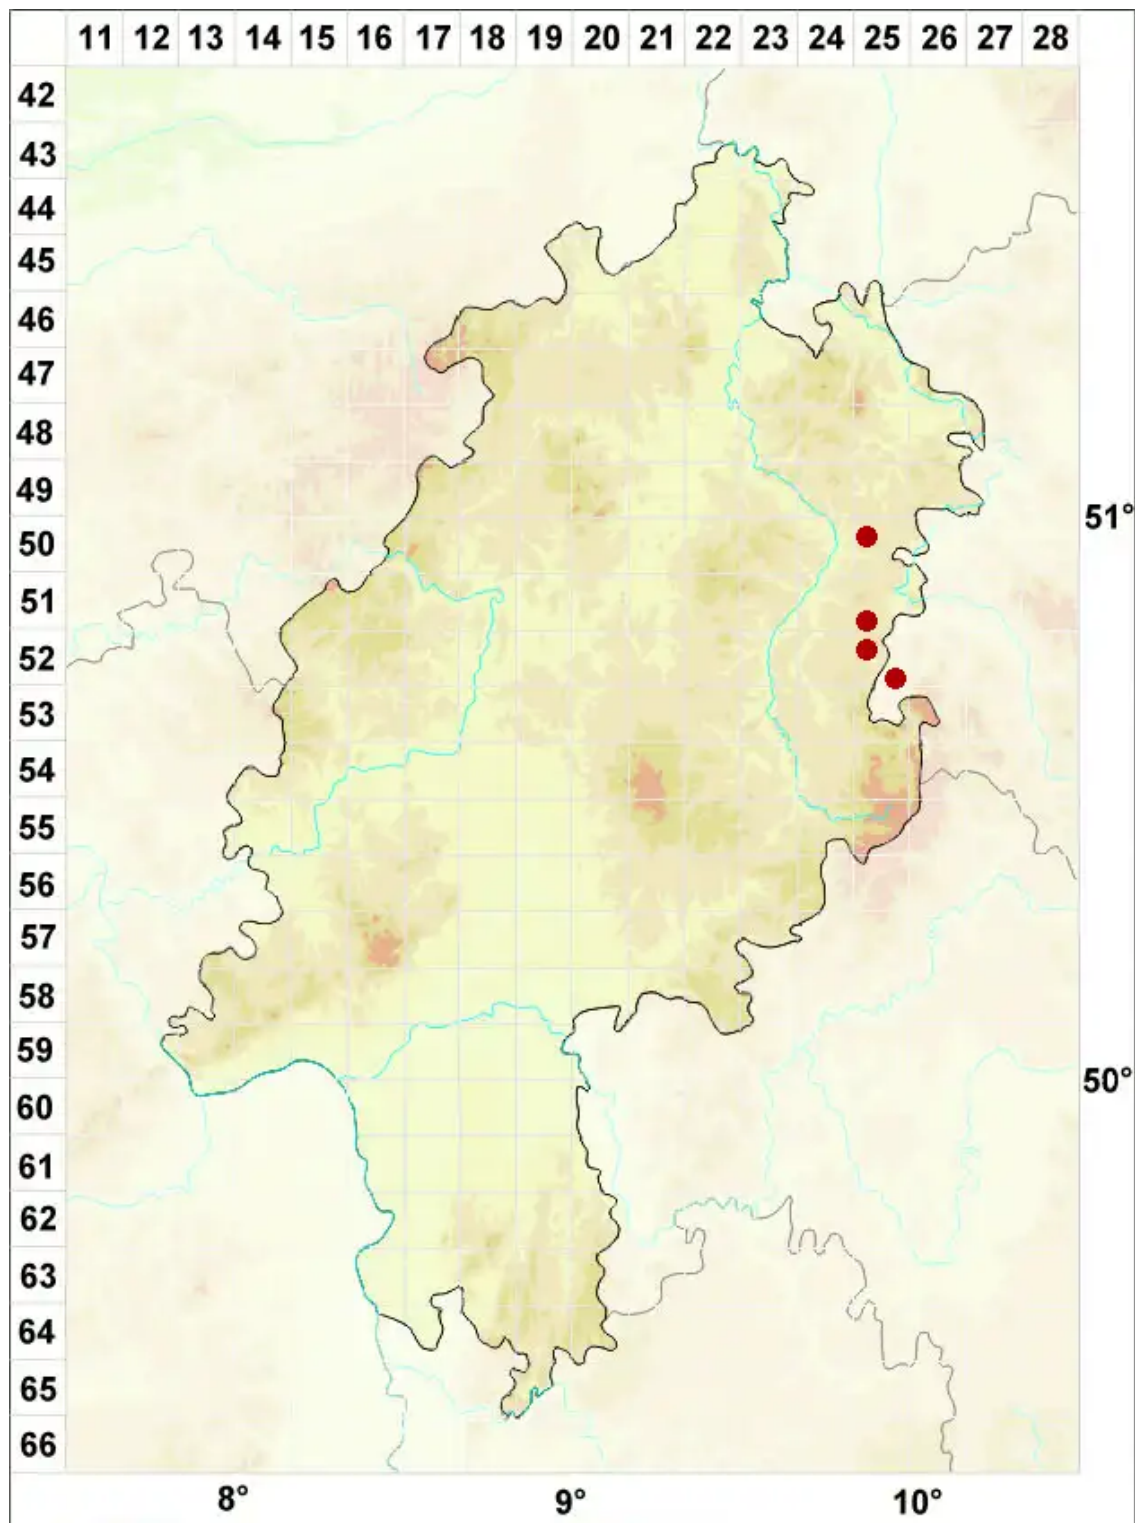

Caloplaca variabilis (Pers.) Müll. Arg.

Variabler Schönfleck

Legende:

Symbole:

Ausgefülltes Symbol:
Zeitraum von 1980 bis heute (Aktuelle Angabe)

Leeres Symbol:
Zeitraum vor 1980 (Altangabe)

Quadrat: Herbarbeleg