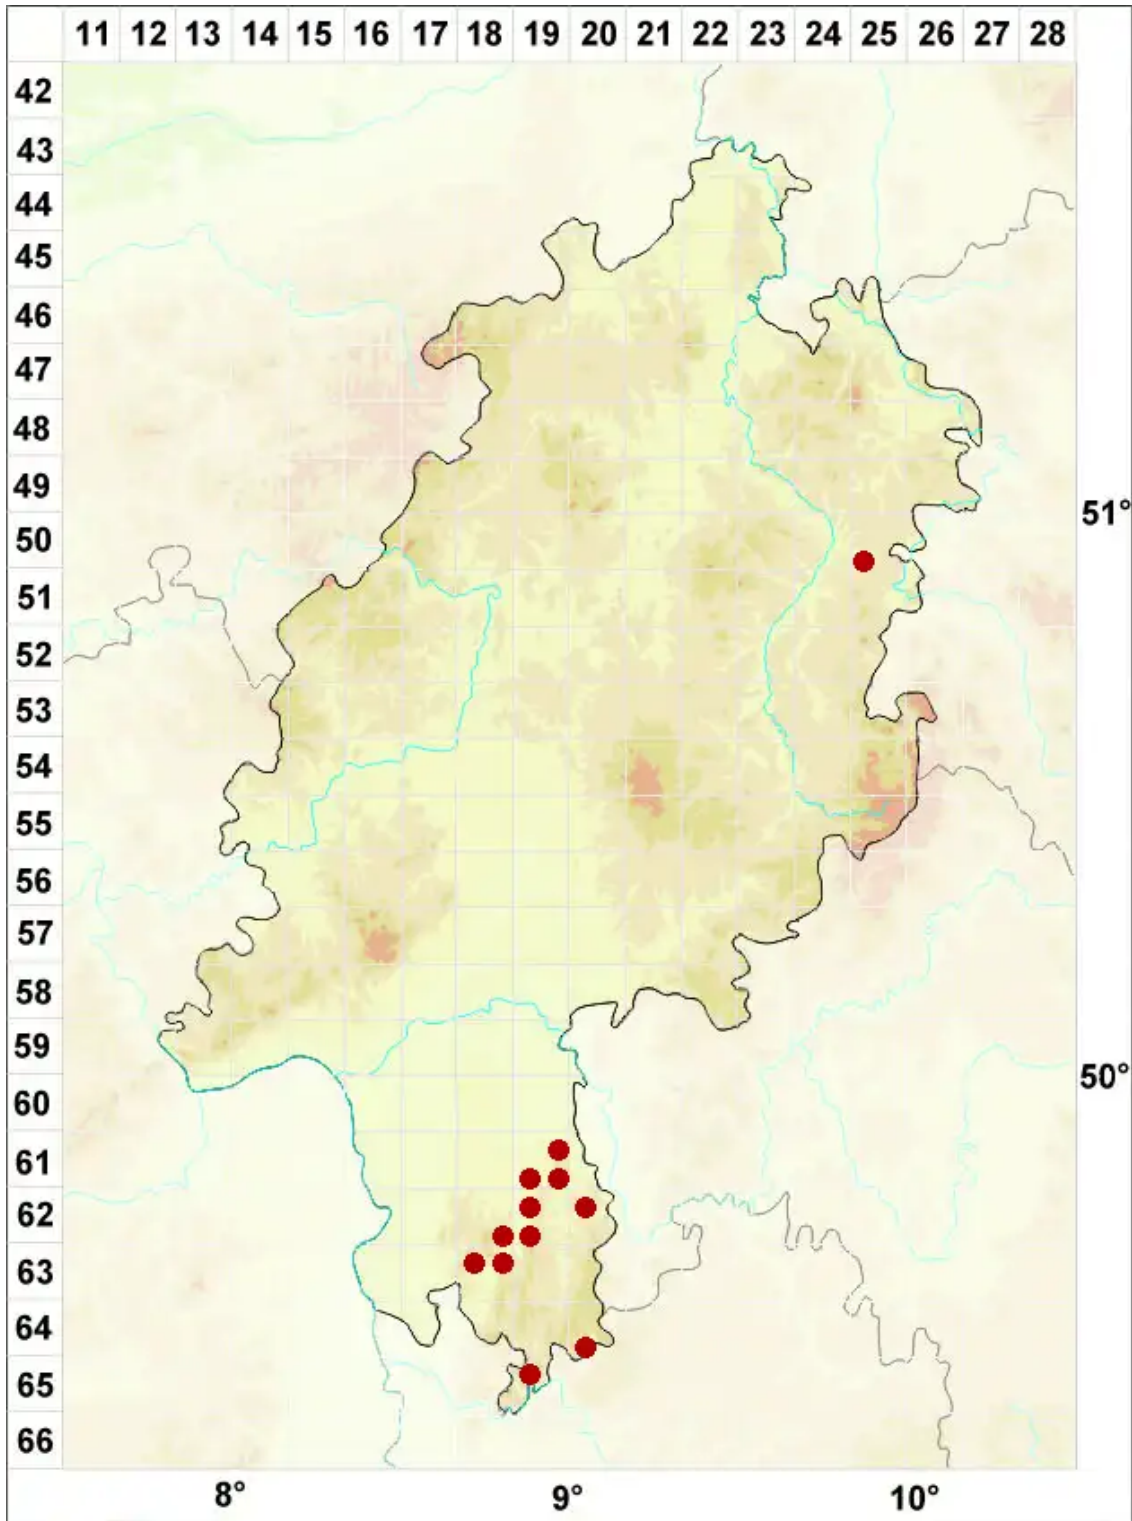

Pyrenula nitidella (Flörke ex Schaer.) Müll. Arg.

Kleine Pickelflechte

Legende:

Symbole:

Ausgefülltes Symbol:
Zeitraum von 1980 bis heute (Aktuelle Angabe)

Leeres Symbol:
Zeitraum vor 1980 (Altangabe)

Quadrat: Herbarbeleg