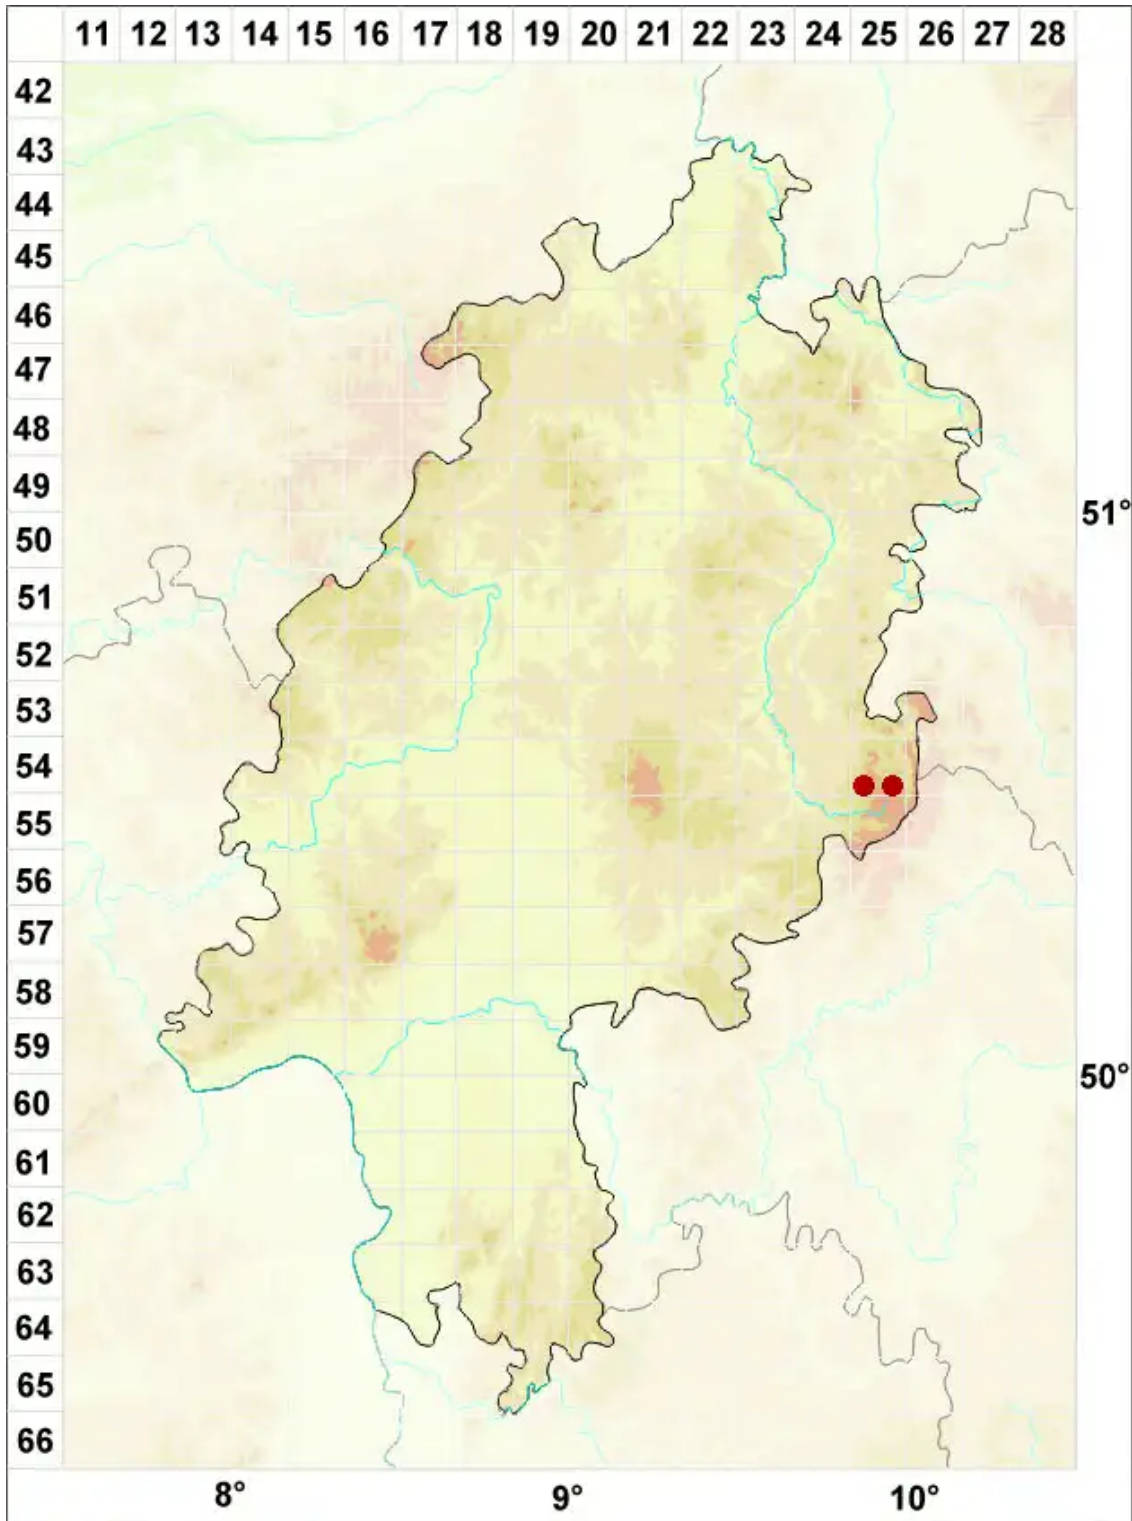

Racodium rupestre Pers.

Felsen-Schwarzfilz

Legende:

Symbole:

Ausgefülltes Symbol:
Zeitraum von 1980 bis heute (Aktuelle Angabe)

Leeres Symbol:
Zeitraum vor 1980 (Altangabe)

Quadrat: Herbarbeleg