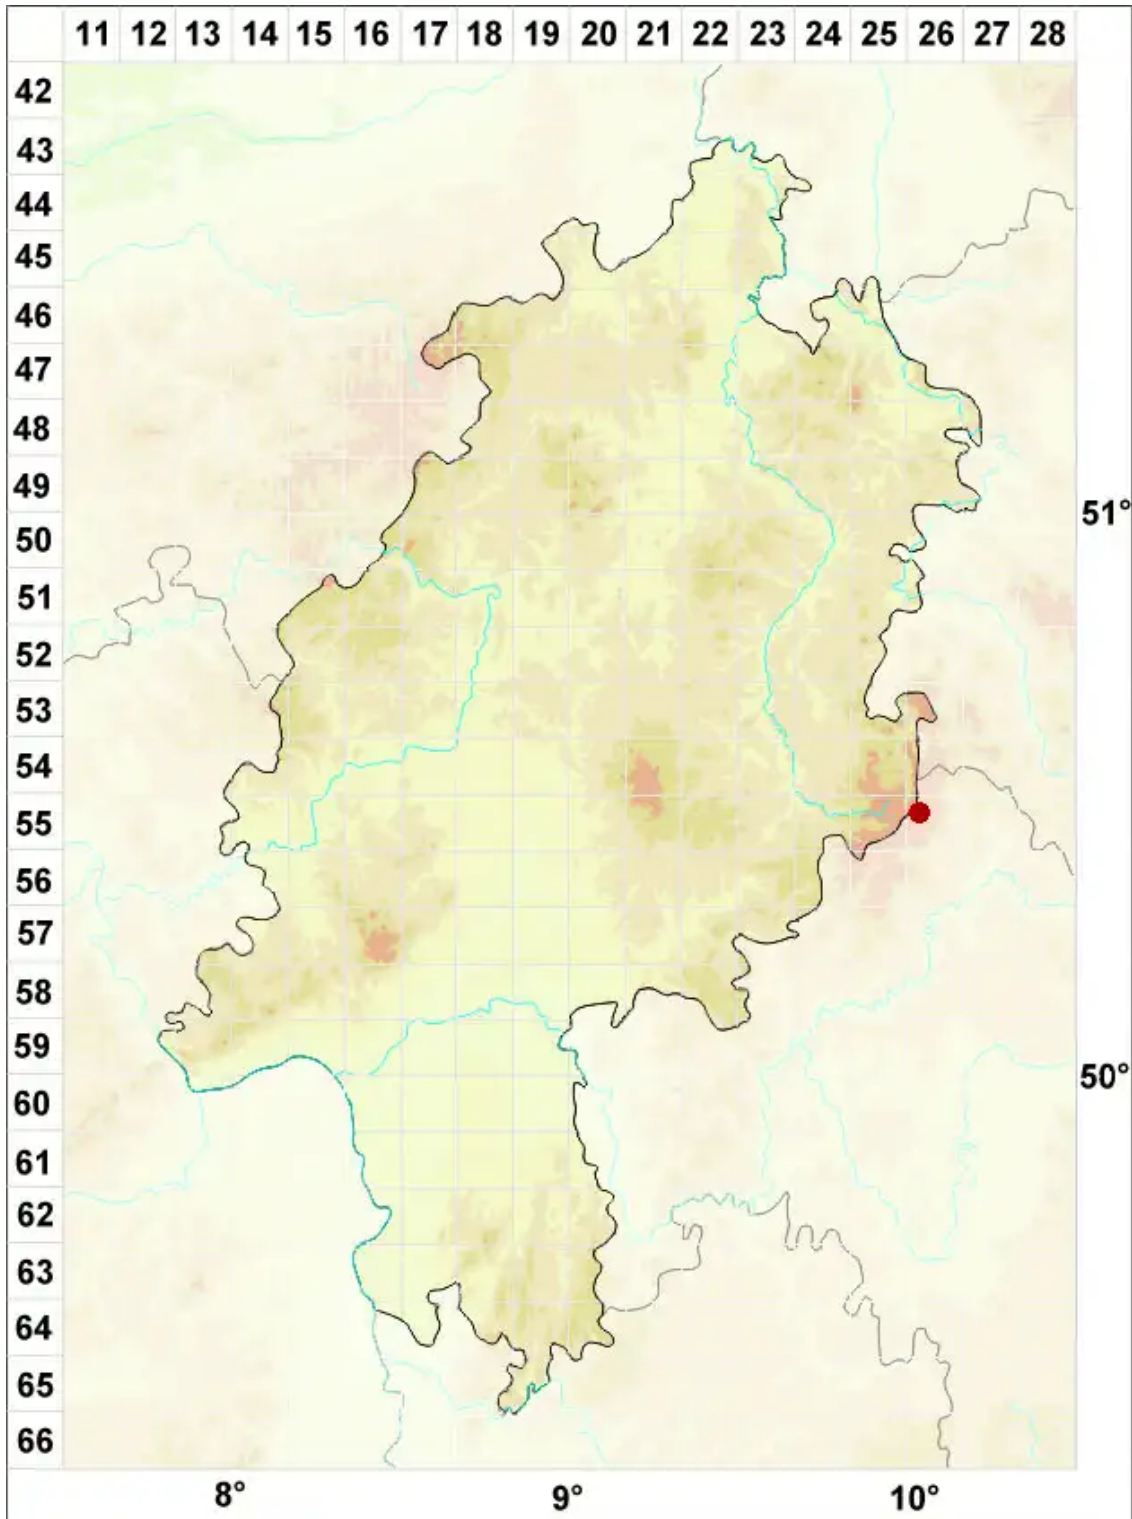

# Ramalina capitata (Ach.) Nyl.

Kopf-Astflechte

Legende:

- Symbole:**  
Ausgefülltes Symbol:  
Zeitraum von 1980 bis heute (Aktuelle Angabe)  
Leeres Symbol:  
Zeitraum vor 1980 (Altangabe)  
Quadrat: Herbarbeleg