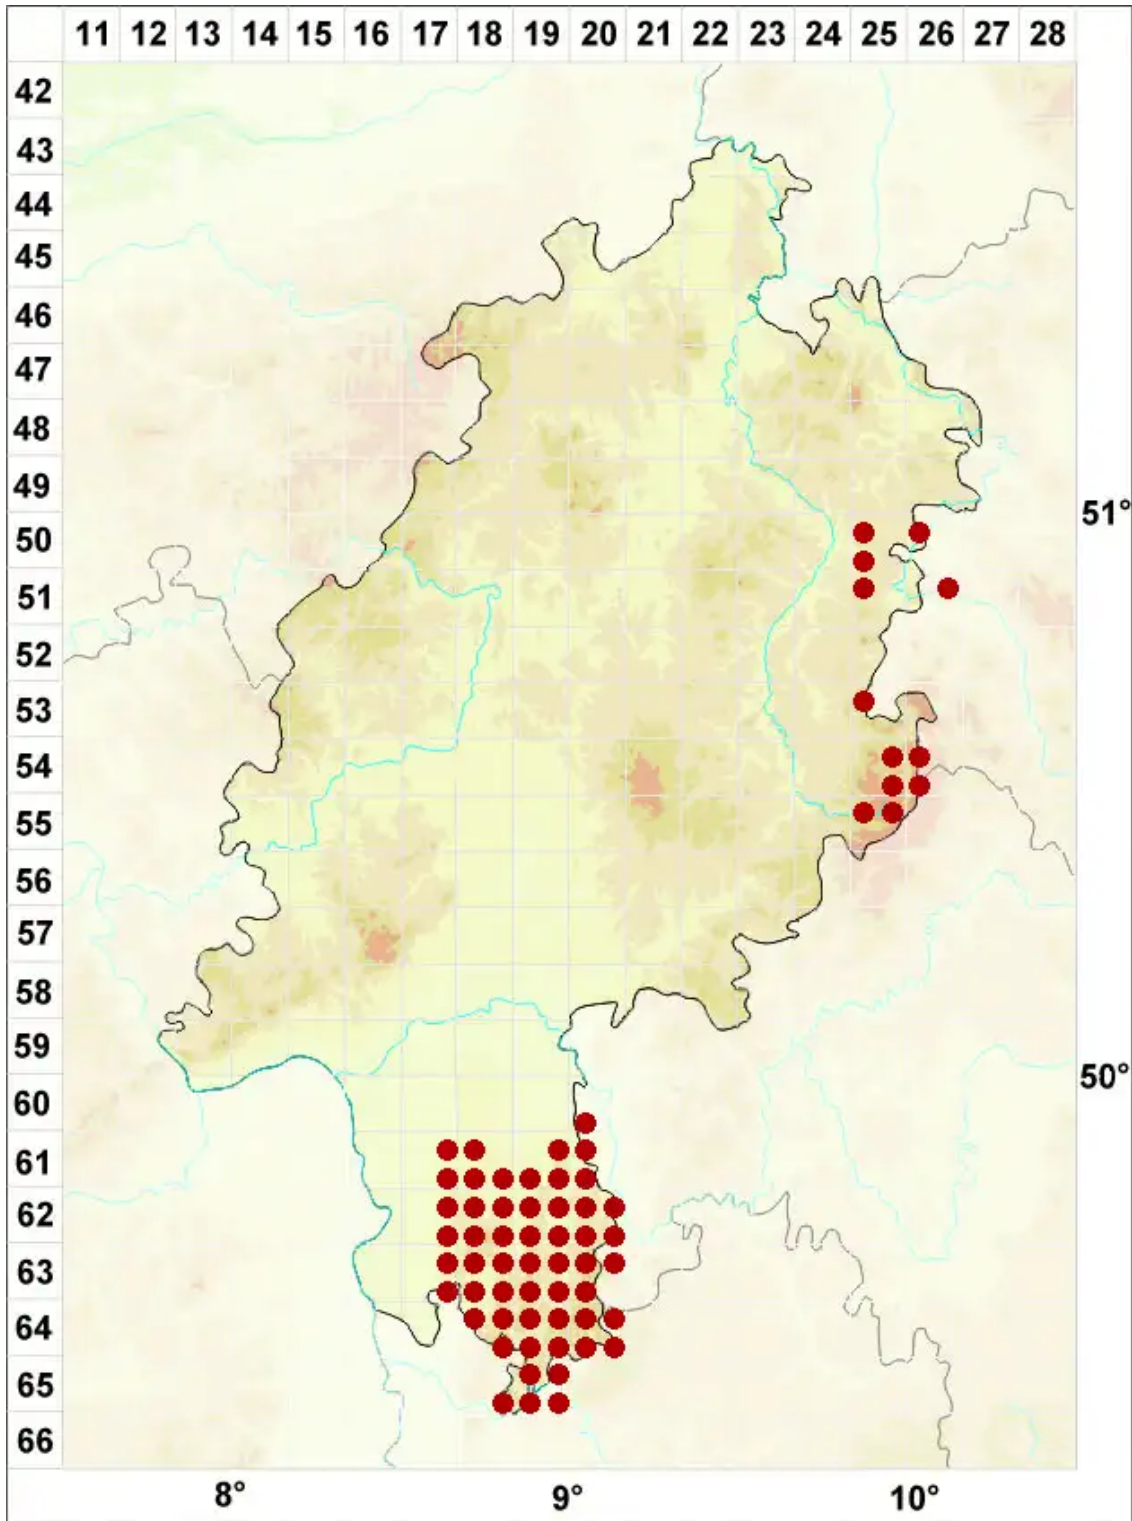

# Ramalina farinacea (L.) Ach.

Mehlige Astflechte

Legende:

- Symbole:**
- Ausgefülltes Symbol:  
Zeitraum von 1980 bis heute (Aktuelle Angabe)
  - Leeres Symbol:  
Zeitraum vor 1980 (Altangabe)
  - Quadrat: Herbarbeleg