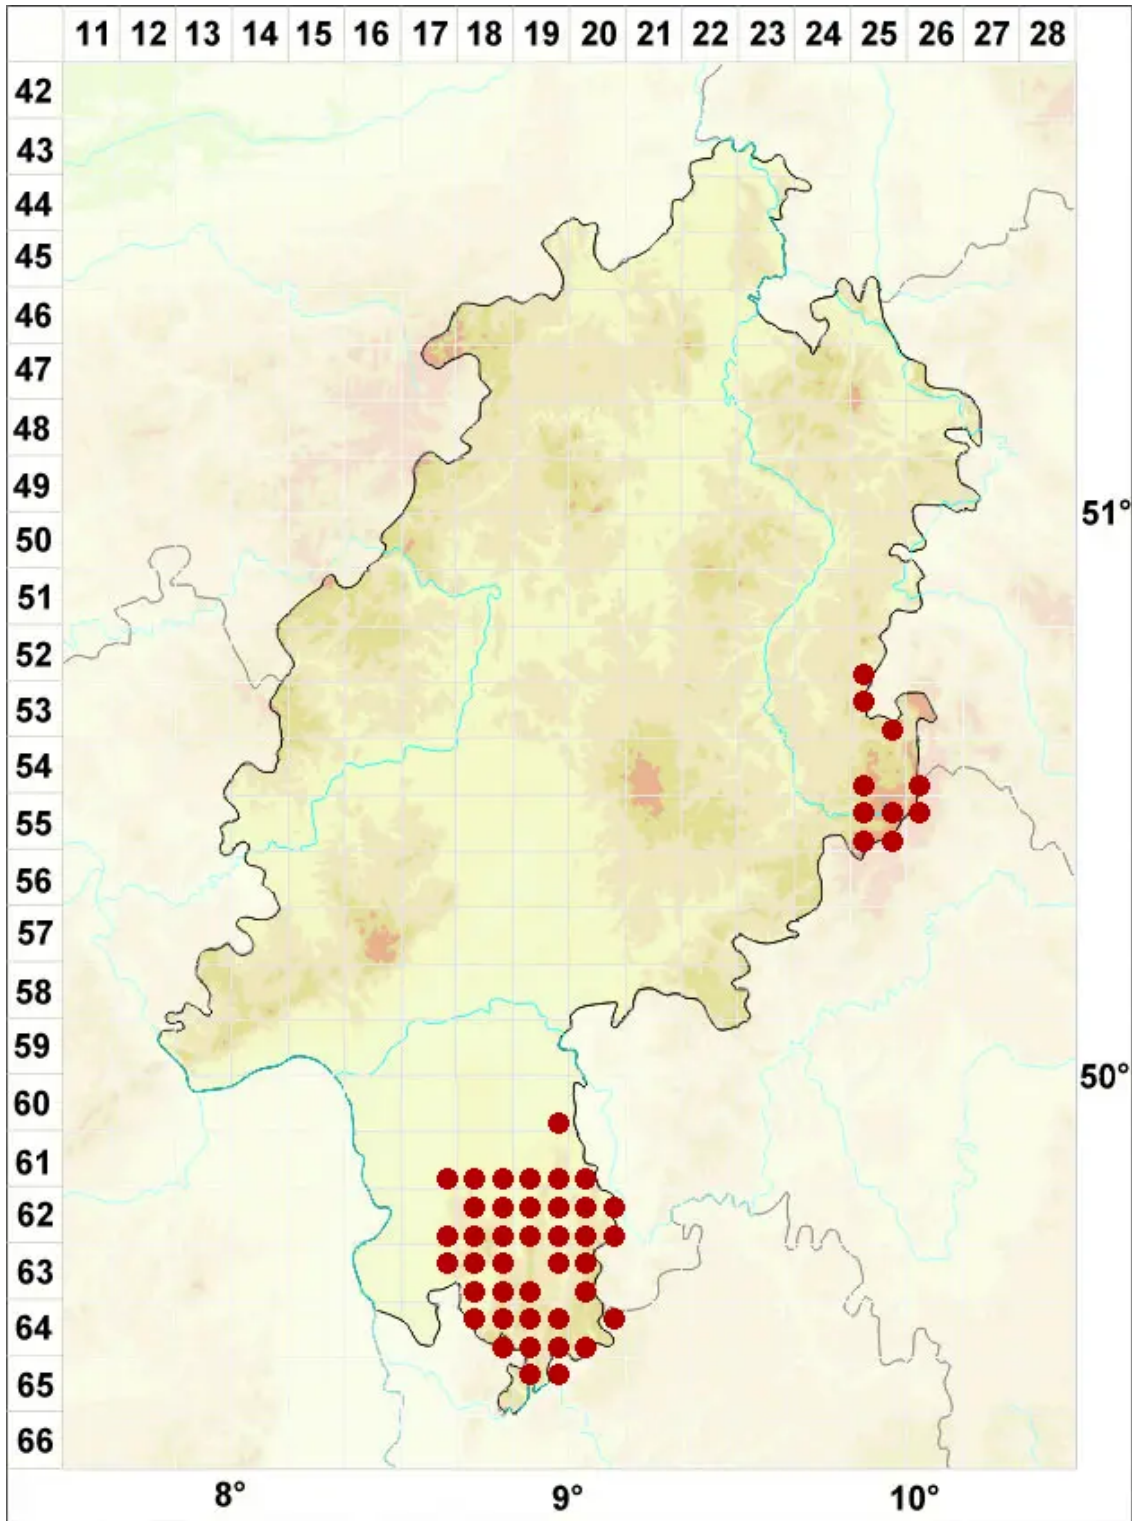

# Rhizocarpon distinctum Th. Fr.

Vereinzelte Landkartenflechte

Legende:

**Symbole:**

Ausgefülltes Symbol:  
Zeitraum von 1980 bis heute (Aktuelle Angabe)

Leeres Symbol:  
Zeitraum vor 1980 (Altangabe)

Quadrat: Herbarbeleg