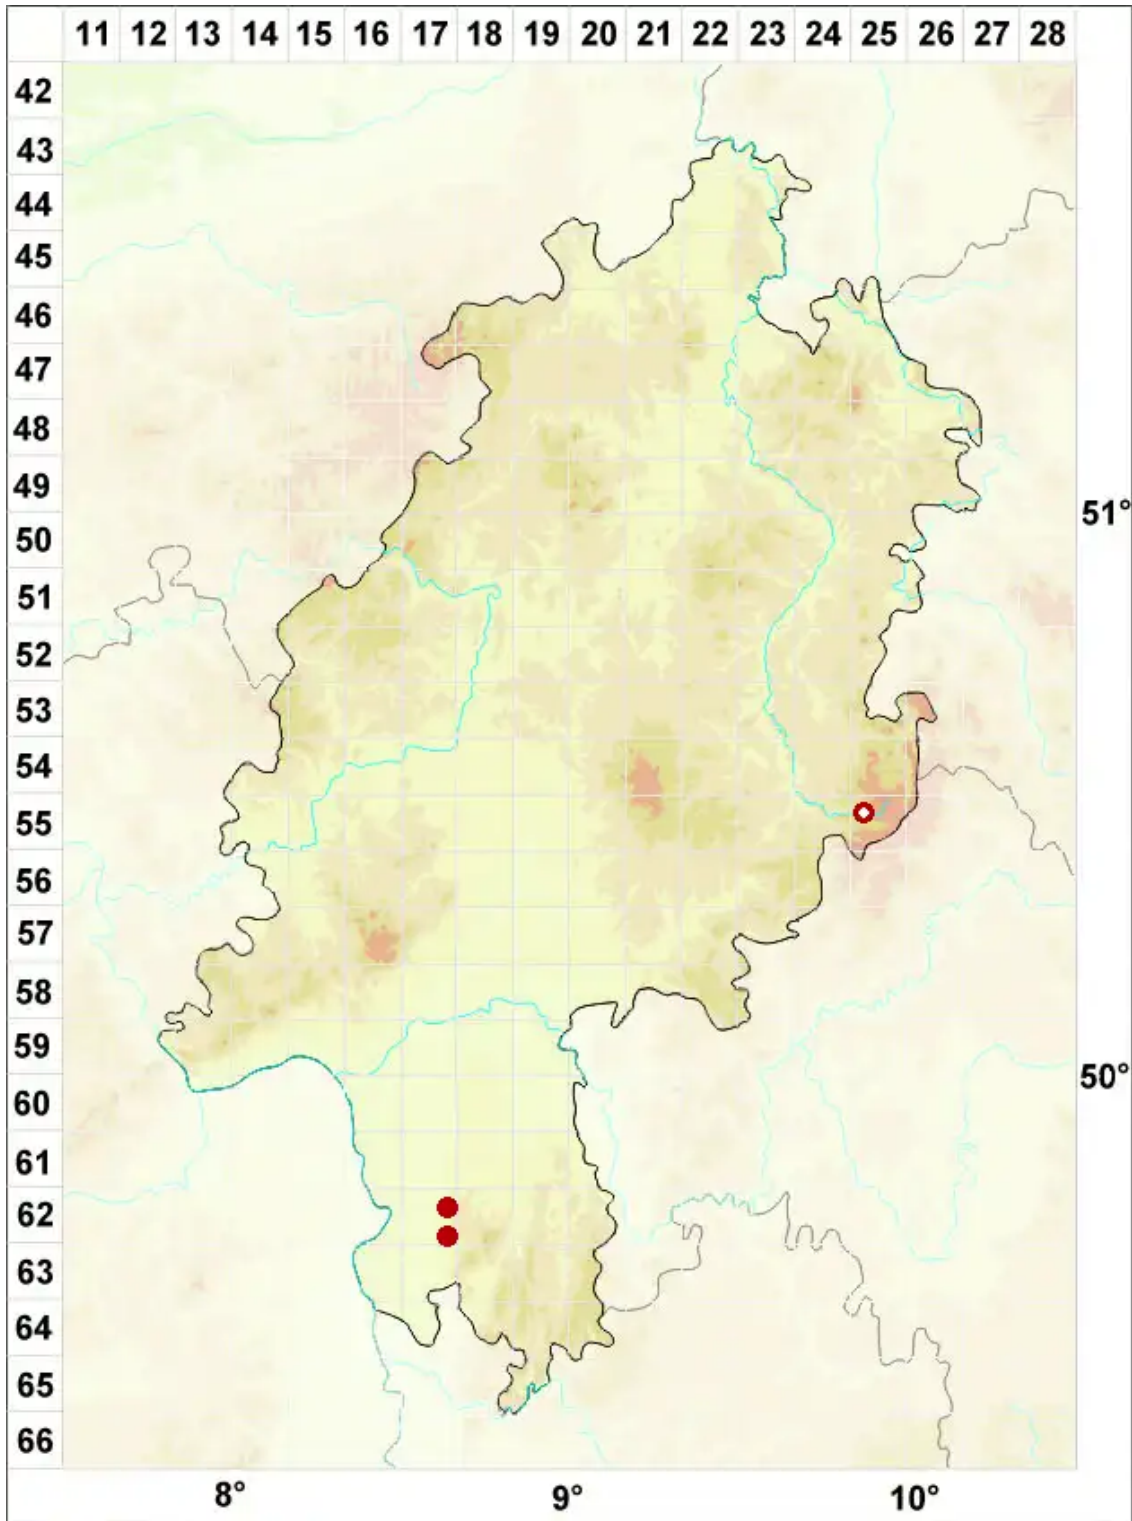

# Rhizocarpon geminatum Körb.

Zweisporige Landkartenflechte

Legende:

**Symbole:**

Ausgefülltes Symbol:  
Zeitraum von 1980 bis heute (Aktuelle Angabe)

Leeres Symbol:  
Zeitraum vor 1980 (Altangabe)

Quadrat: Herbarbeleg