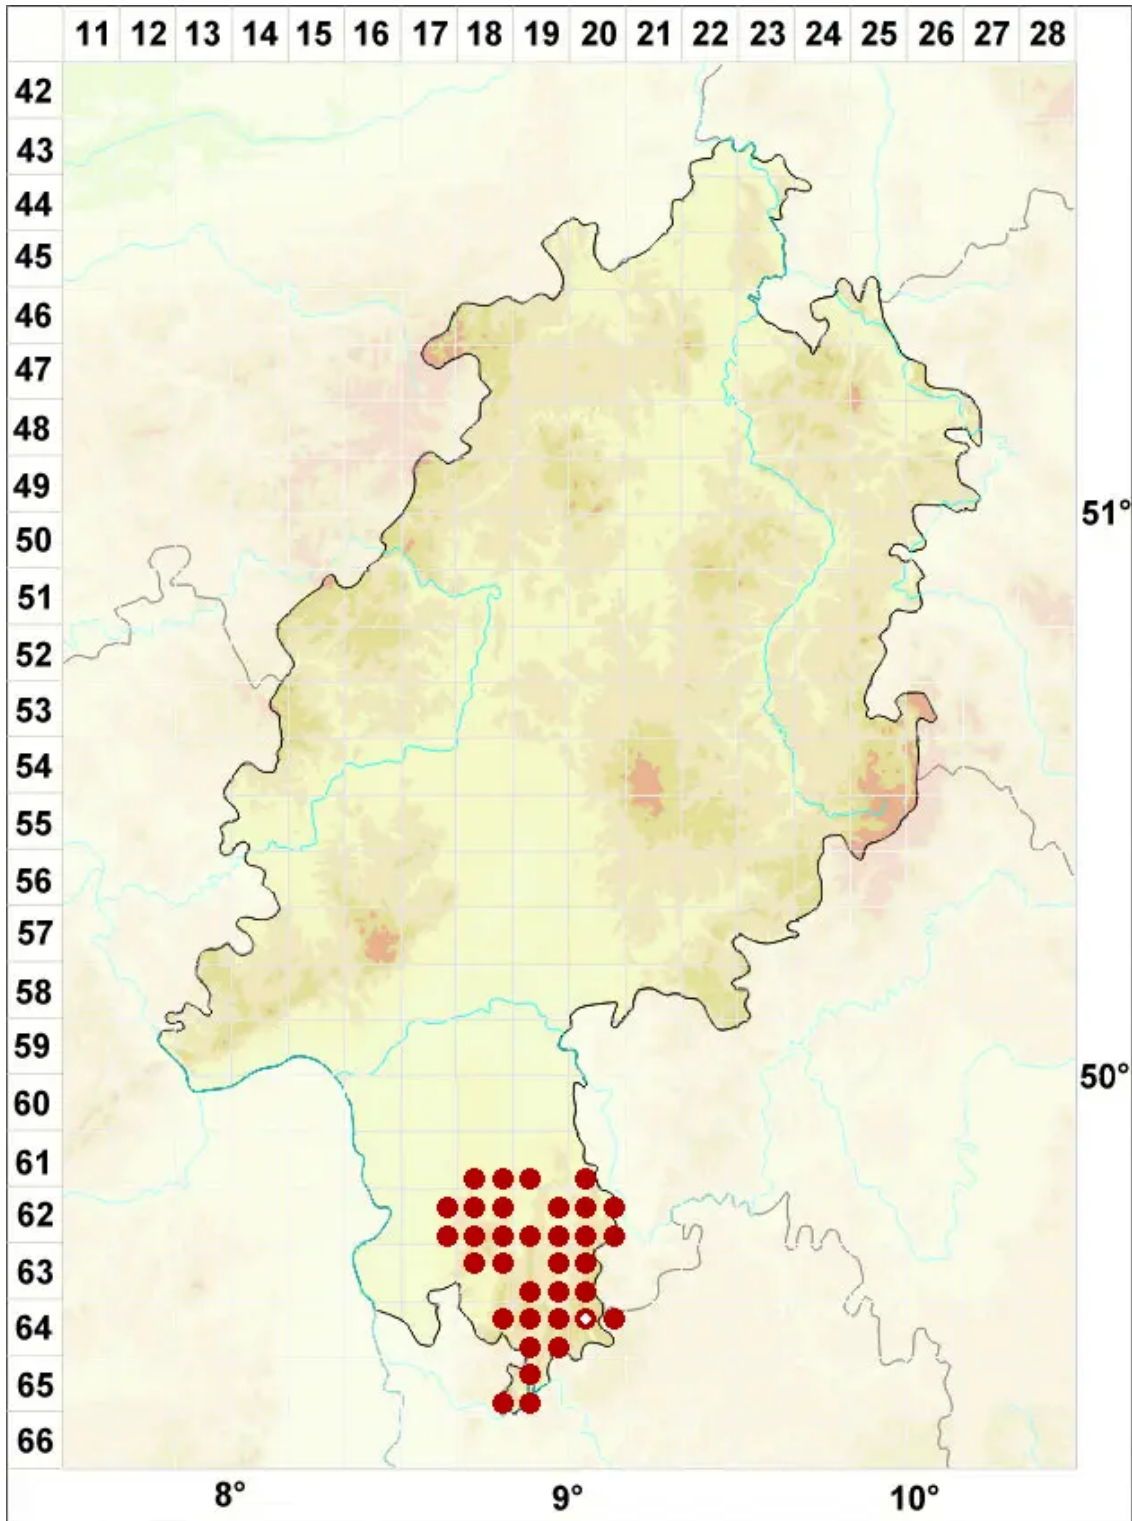

# Rhizocarpon geographicum subsp. geographicum (L.) DC.

Gewöhnliche Landkartenflechte

Legende:

- Symbole:**
- Ausgefülltes Symbol:  
Zeitraum von 1980 bis heute (Aktuelle Angabe)
  - Leeres Symbol:  
Zeitraum vor 1980 (Altangabe)
  - Quadrat: Herbarbeleg