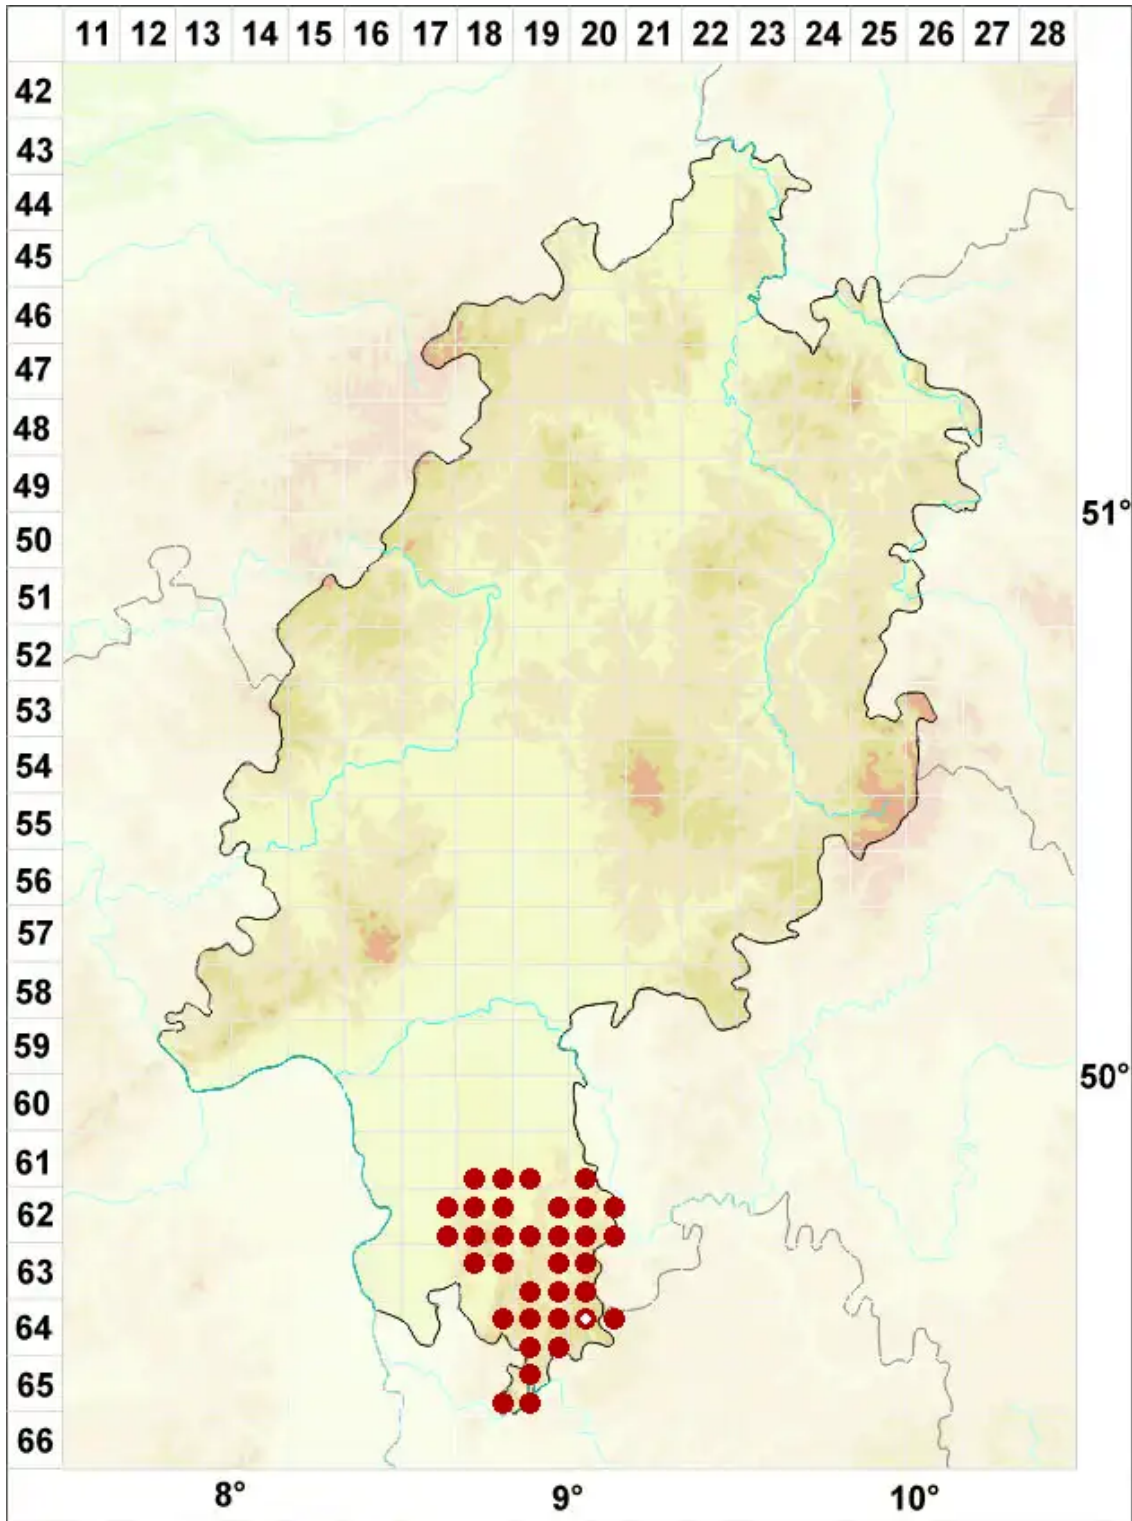

# Rhizocarpon geographicum subsp. geographicum (L.) DC.

Gewöhnliche Landkartenflechte

Legende:

**Symbole:**

Ausgefülltes Symbol:  
Zeitraum von 1980 bis heute (Aktuelle Angabe)

Leeres Symbol:  
Zeitraum vor 1980 (Altangabe)

Quadrat: Herbarbeleg