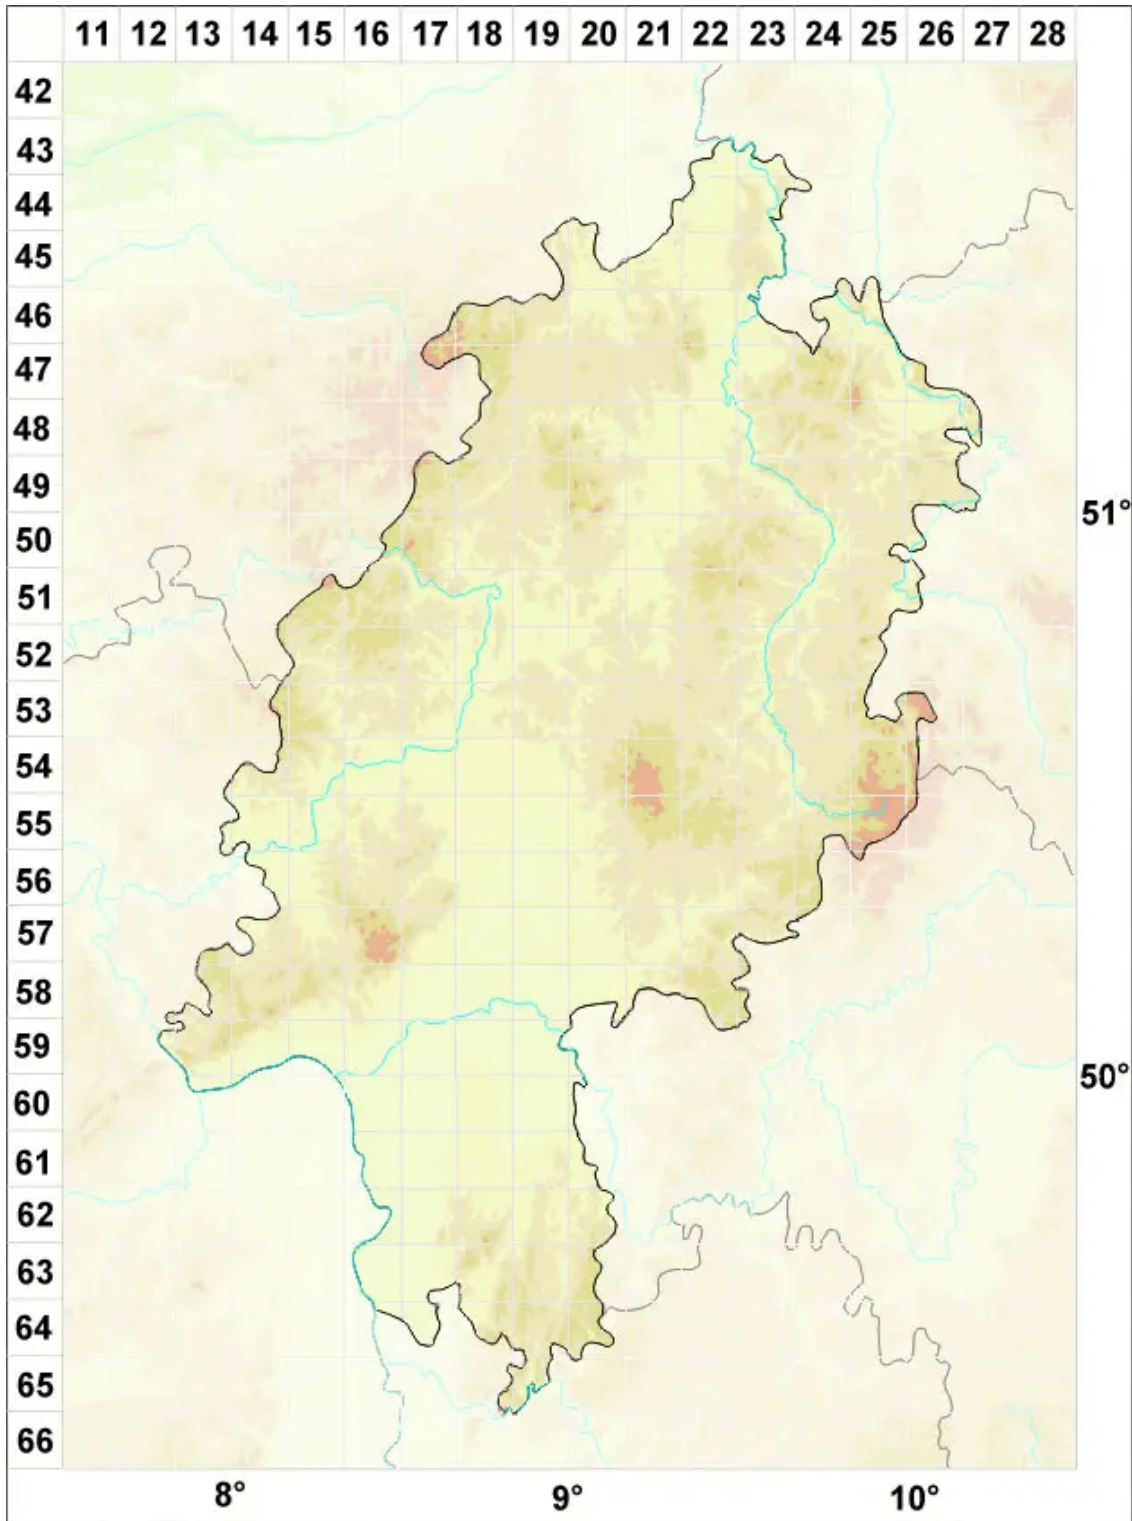

Rhizocarpon grande (Flörke in Flot.) Arnold

Große Landkartenflechte

Legende:

- Symbole:**
Ausgefülltes Symbol:
Zeitraum von 1980 bis heute (Aktuelle Angabe)
Leeres Symbol:
Zeitraum vor 1980 (Altangabe)
Quadrat: Herbarbeleg