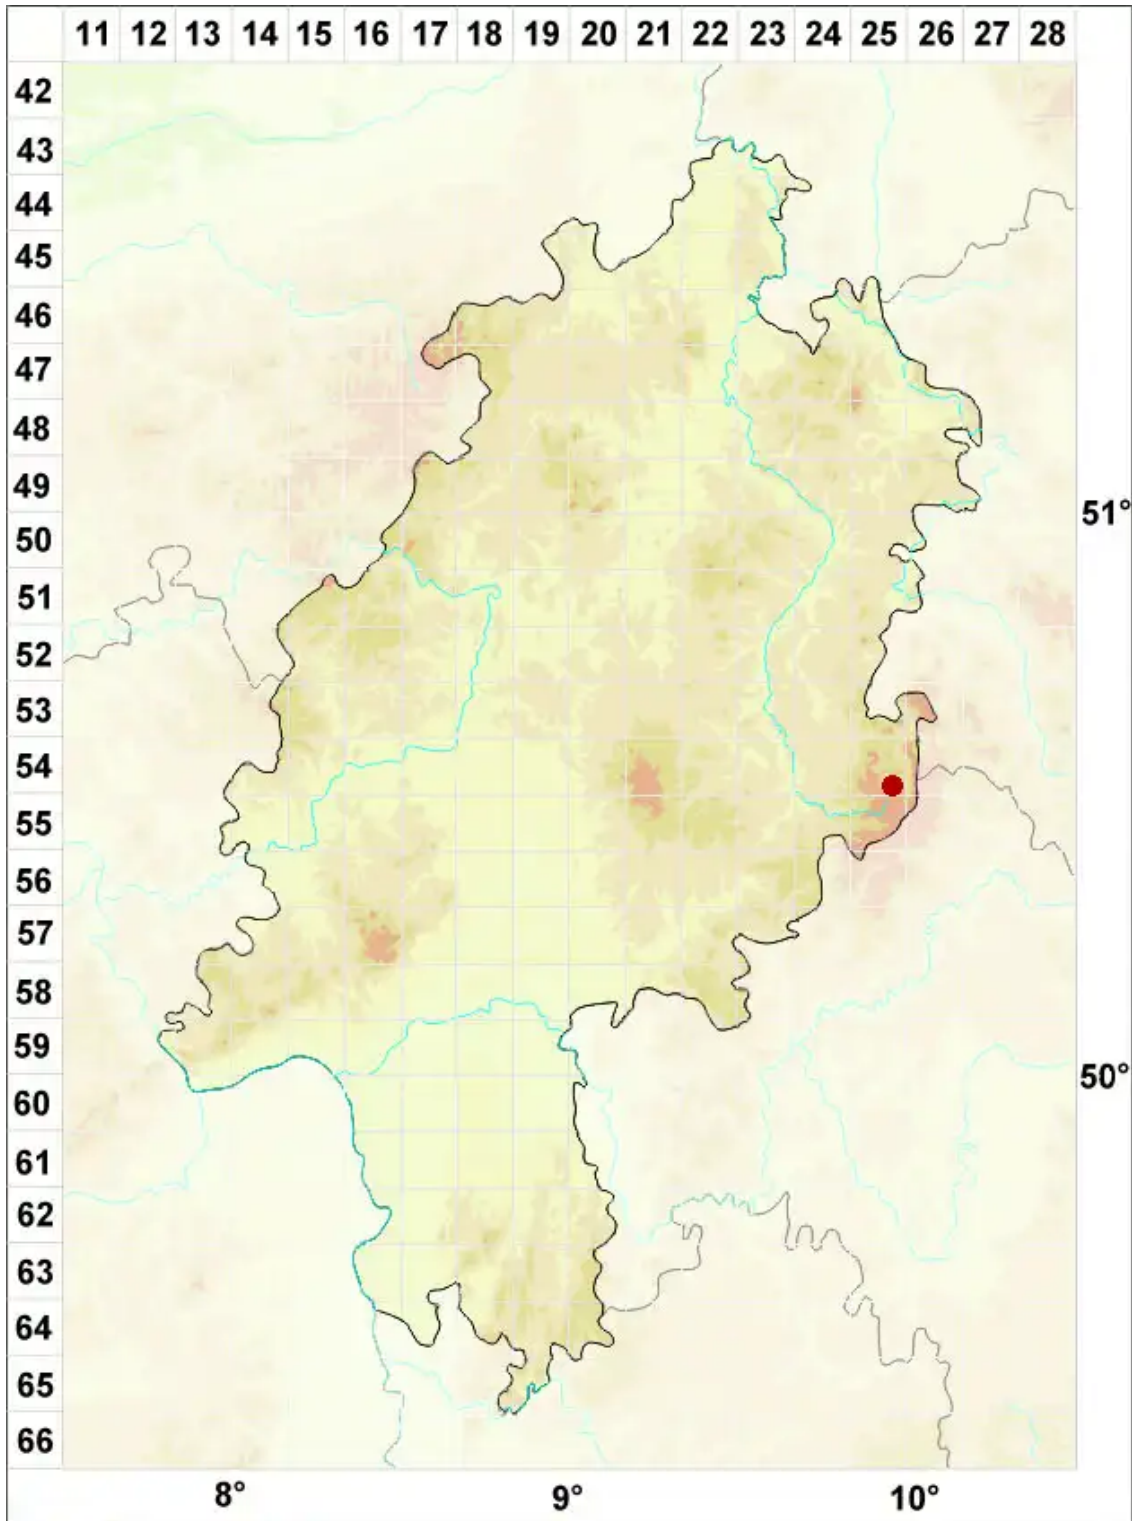

Rhizocarpon lavatum (Fr.) Hazsl.

Bach-Landkartenflechte

Legende:

- Symbole:**
- Ausgefülltes Symbol:
Zeitraum von 1980 bis heute (Aktuelle Angabe)
 - Leeres Symbol:
Zeitraum vor 1980 (Altangabe)
 - Quadrat: Herbarbeleg