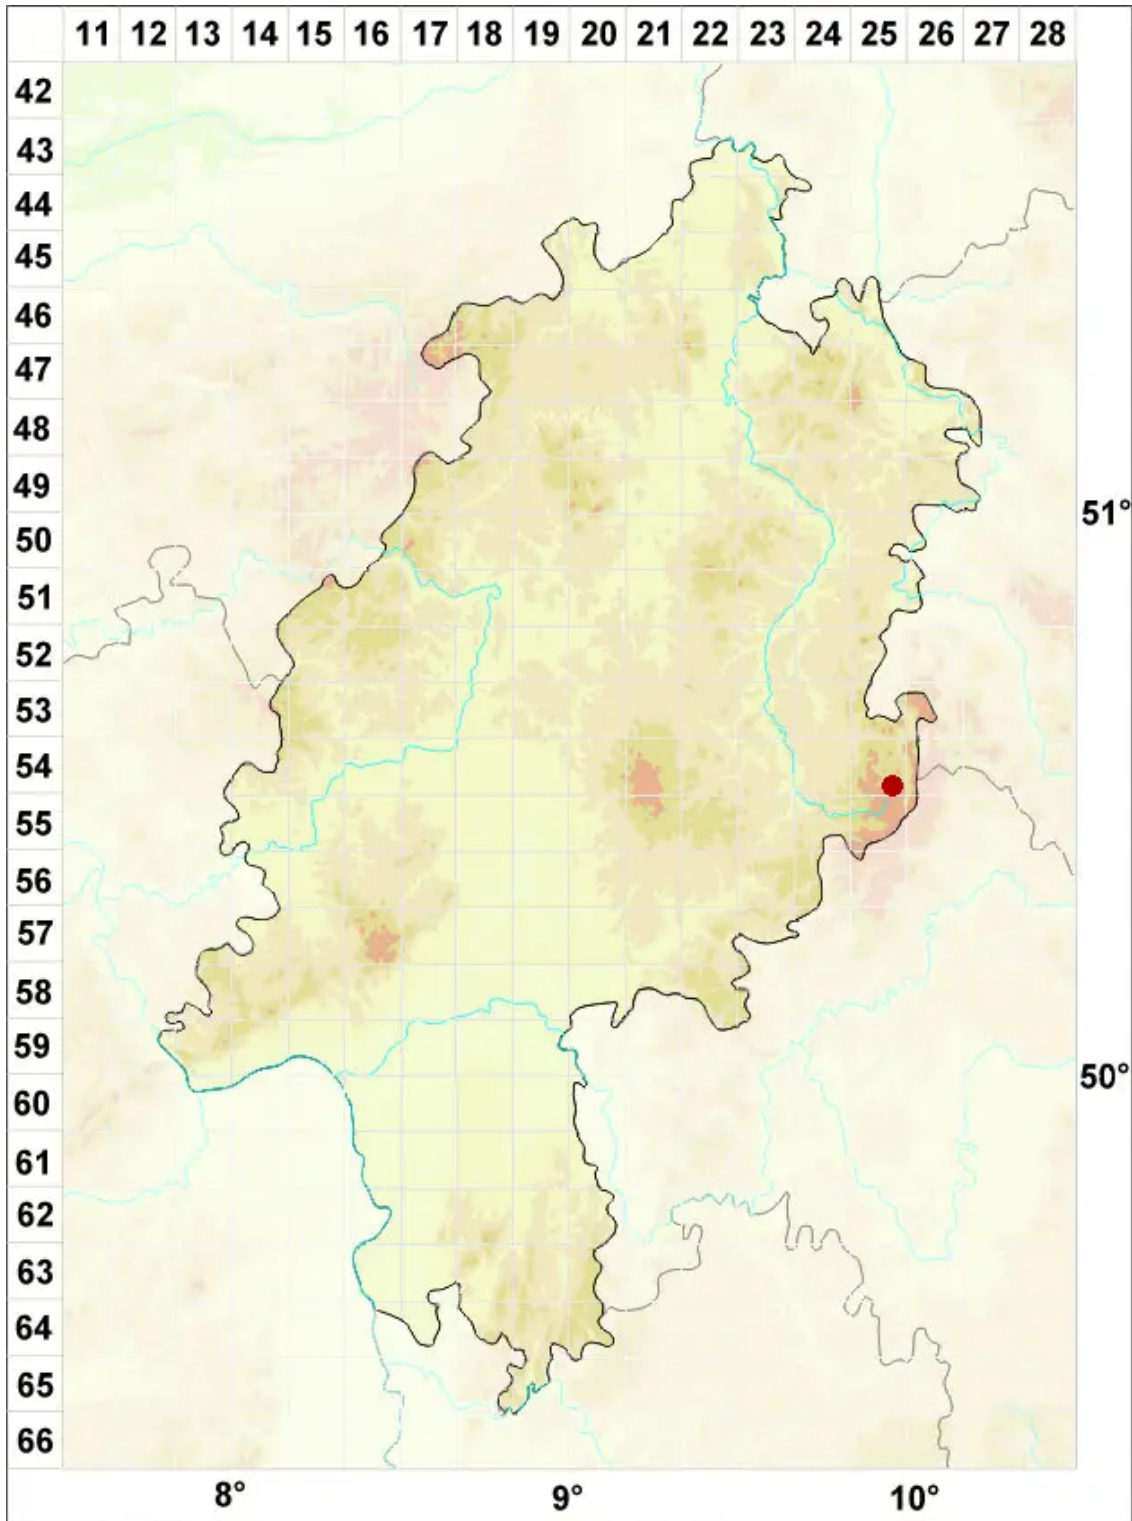

# Rhizocarpon lavatum (Fr.) Hazsl.

Bach-Landkartenflechte

Legende:

**Symbole:**

Ausgefülltes Symbol:  
Zeitraum von 1980 bis heute (Aktuelle Angabe)

Leeres Symbol:  
Zeitraum vor 1980 (Altangabe)

Quadrat: Herbarbeleg