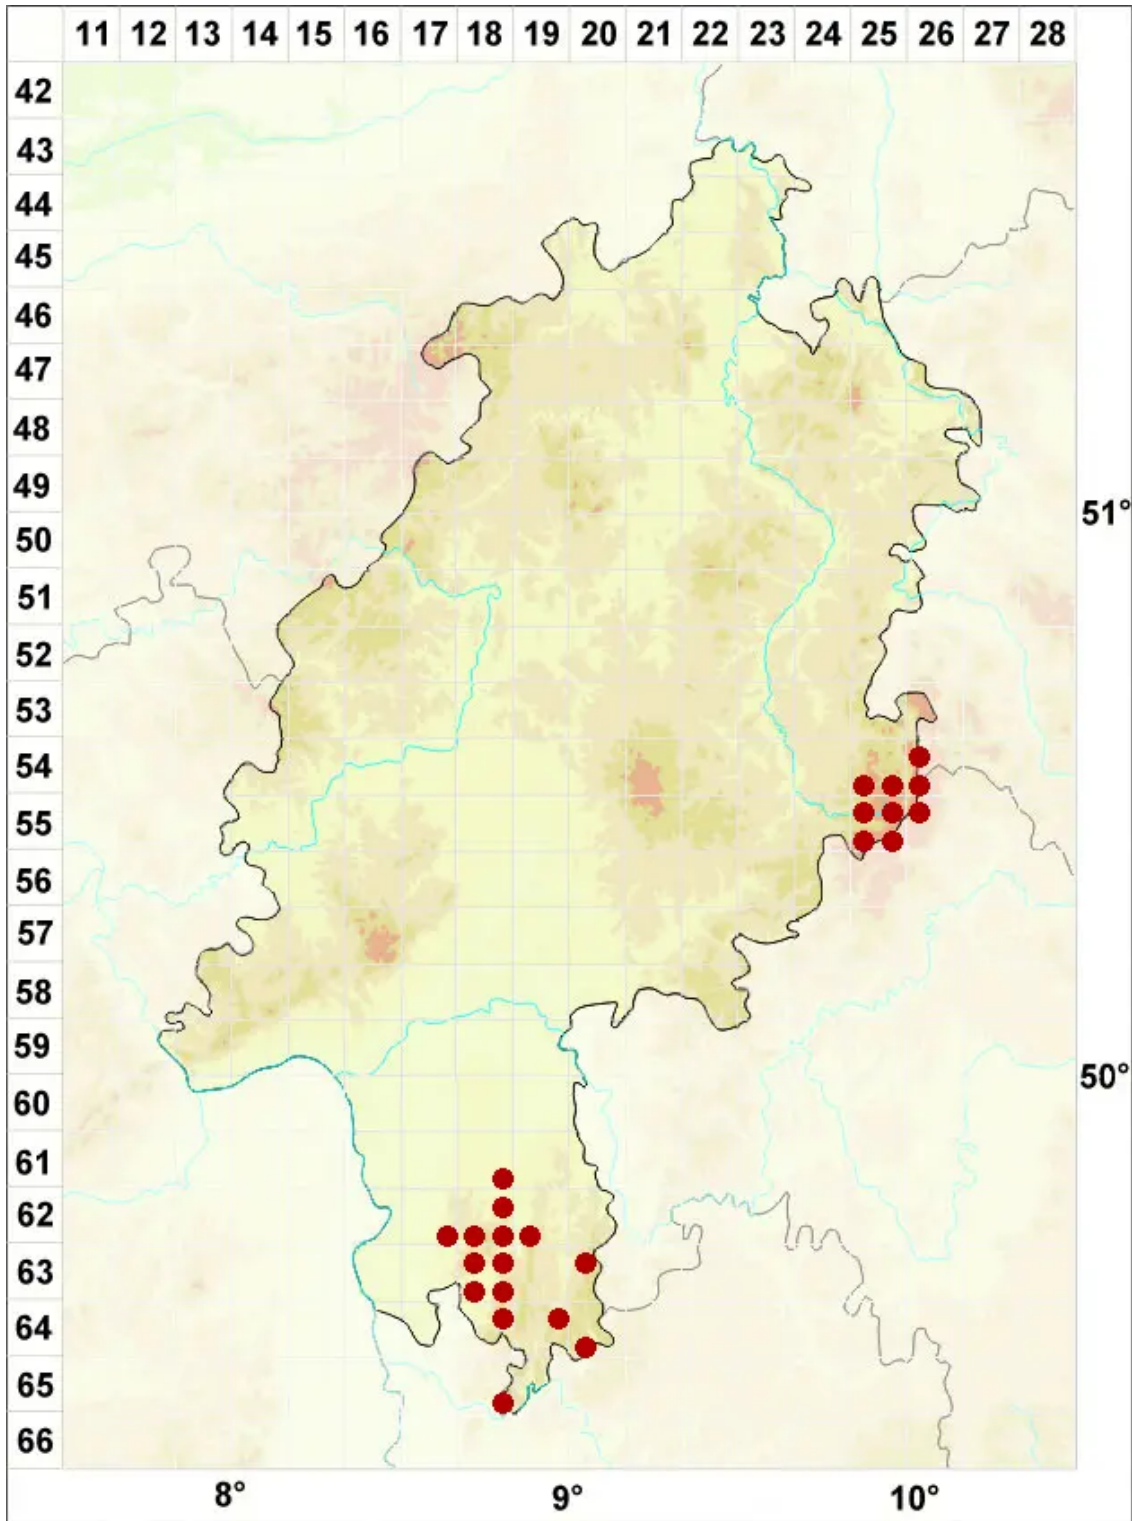

# Rhizocarpon lecanorinum Anders

Berandete Landkartenflechte

Legende:

**Symbole:**

Ausgefülltes Symbol:  
Zeitraum von 1980 bis heute (Aktuelle Angabe)

Leeres Symbol:  
Zeitraum vor 1980 (Altangabe)

Quadrat: Herbarbeleg