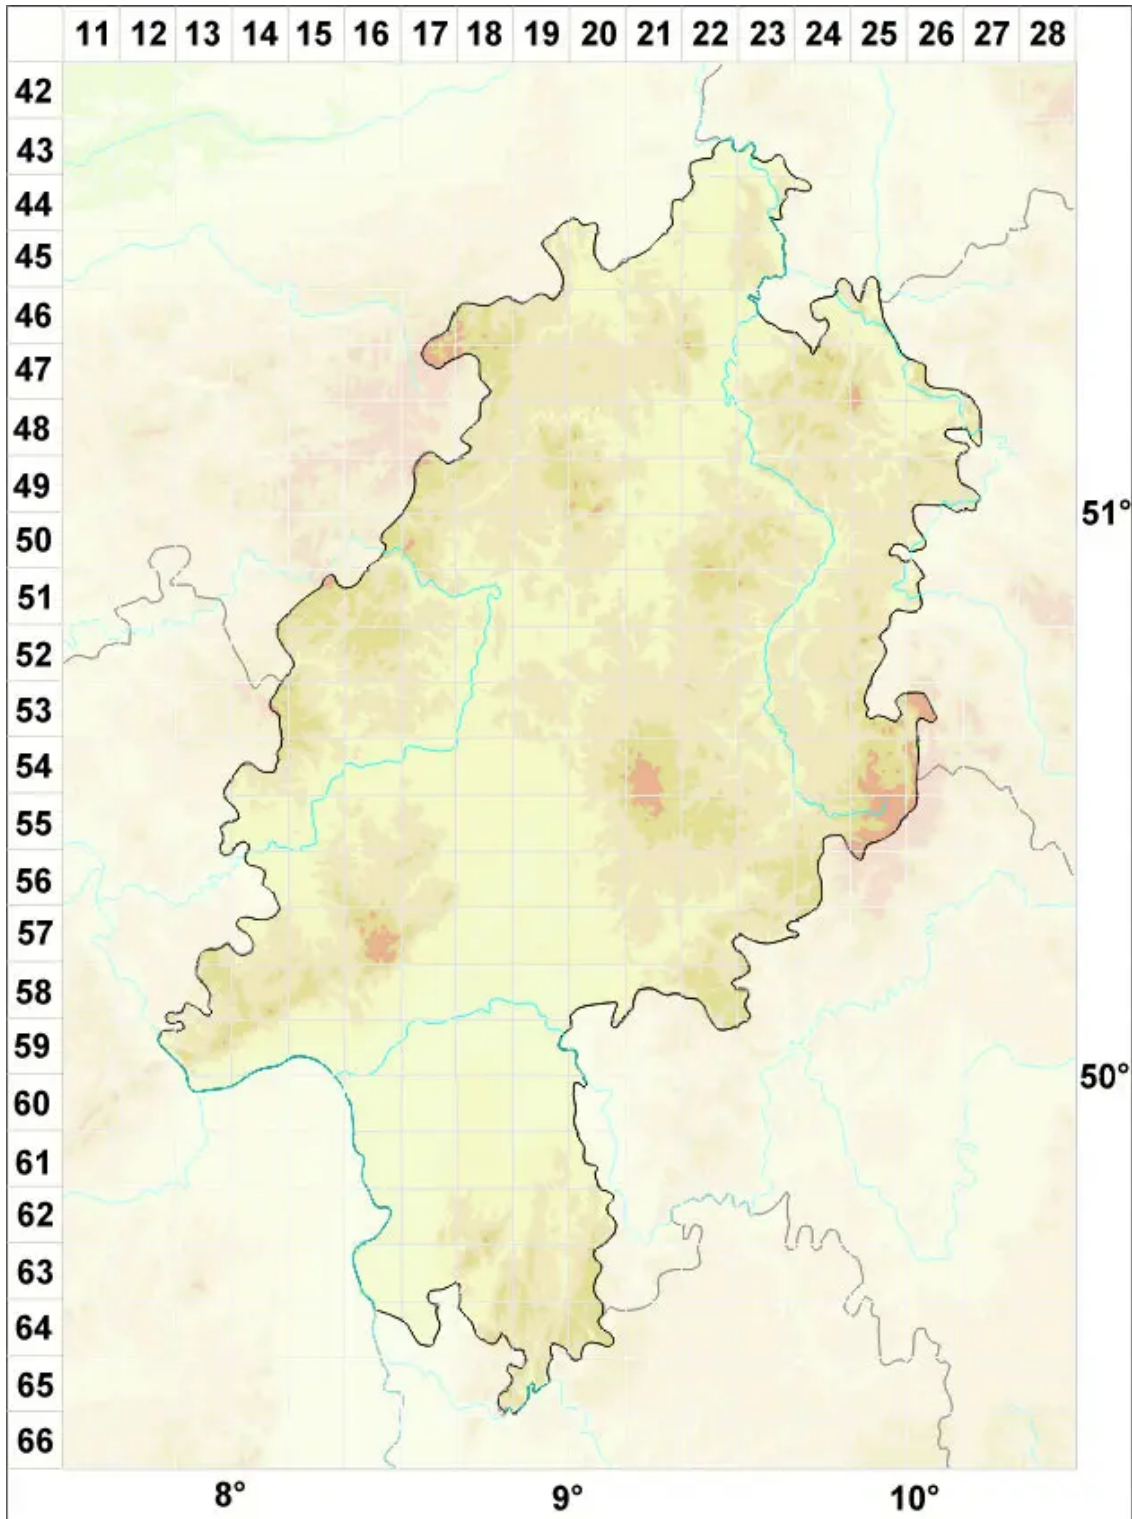

Rhizocarpon leptolepis Anzi

Kleinschuppige Landkartenflechte

Legende:

- Symbole:**
- Ausgefülltes Symbol:
Zeitraum von 1980 bis heute (Aktuelle Angabe)
 - Leeres Symbol:
Zeitraum vor 1980 (Altangabe)
 - Quadrat: Herbarbeleg