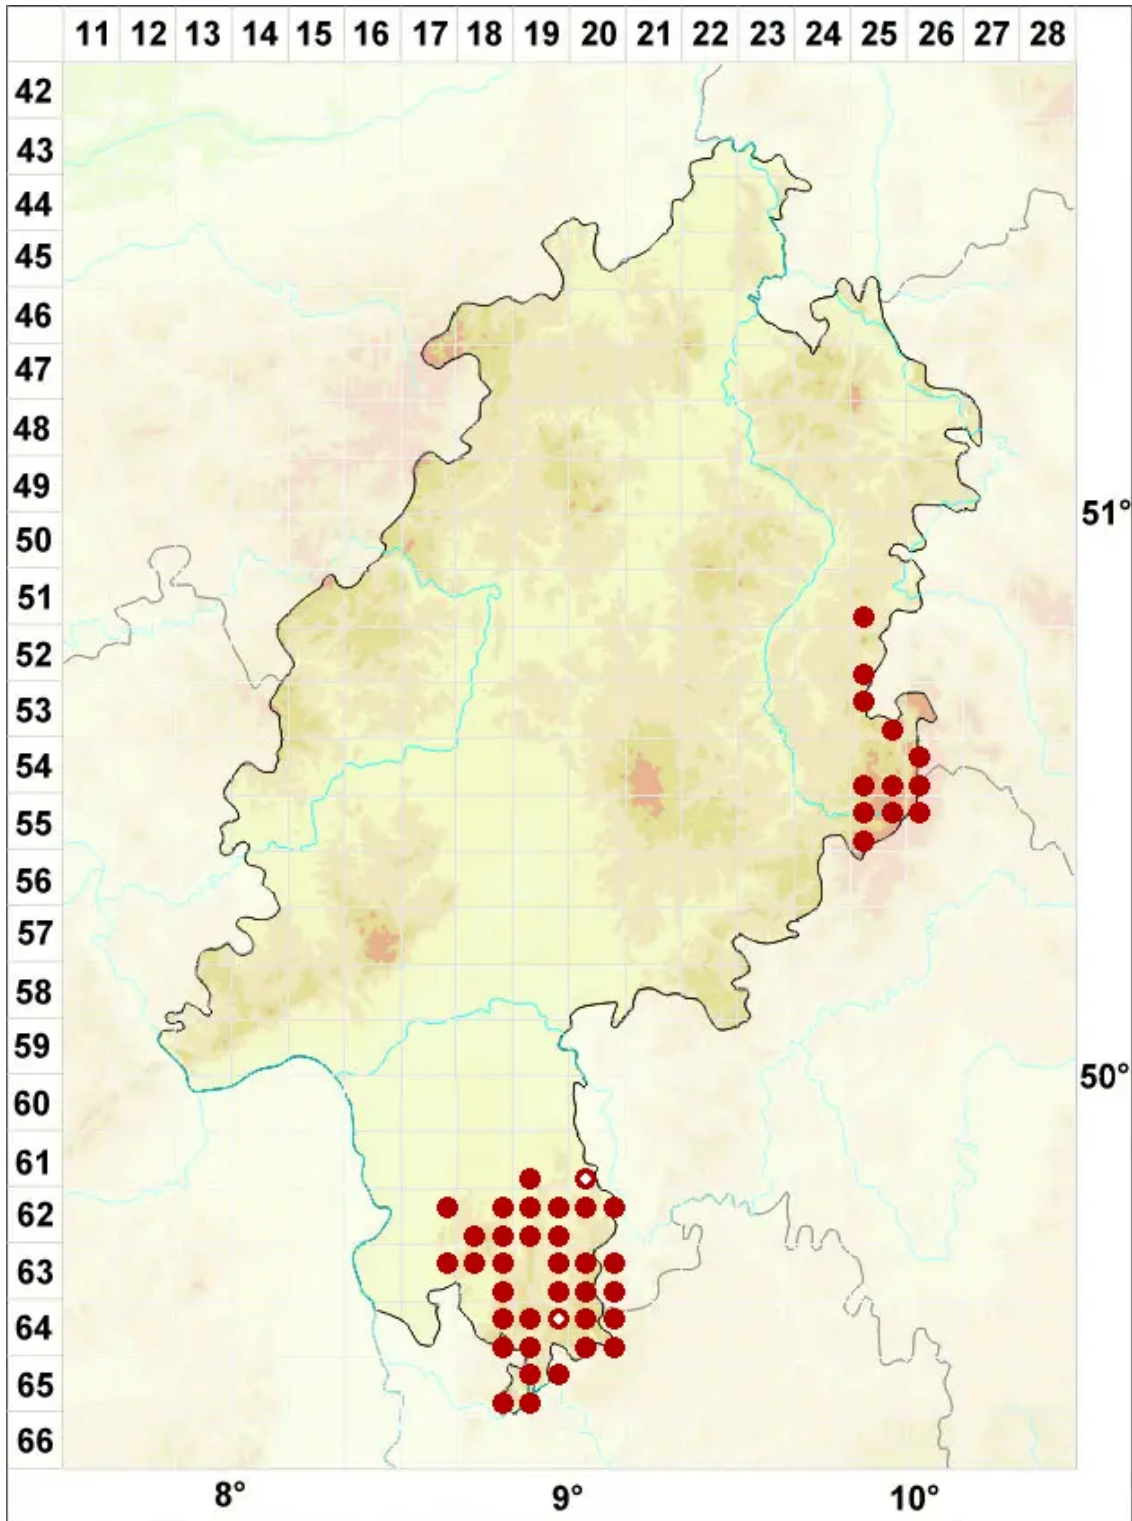

Rhizocarpon reductum Th. Fr.

Dunkle Landkartenflechte

Legende:

Symbole:

Ausgefülltes Symbol:
Zeitraum von 1980 bis heute (Aktuelle Angabe)

Leeres Symbol:
Zeitraum vor 1980 (Altangabe)

Quadrat: Herbarbeleg