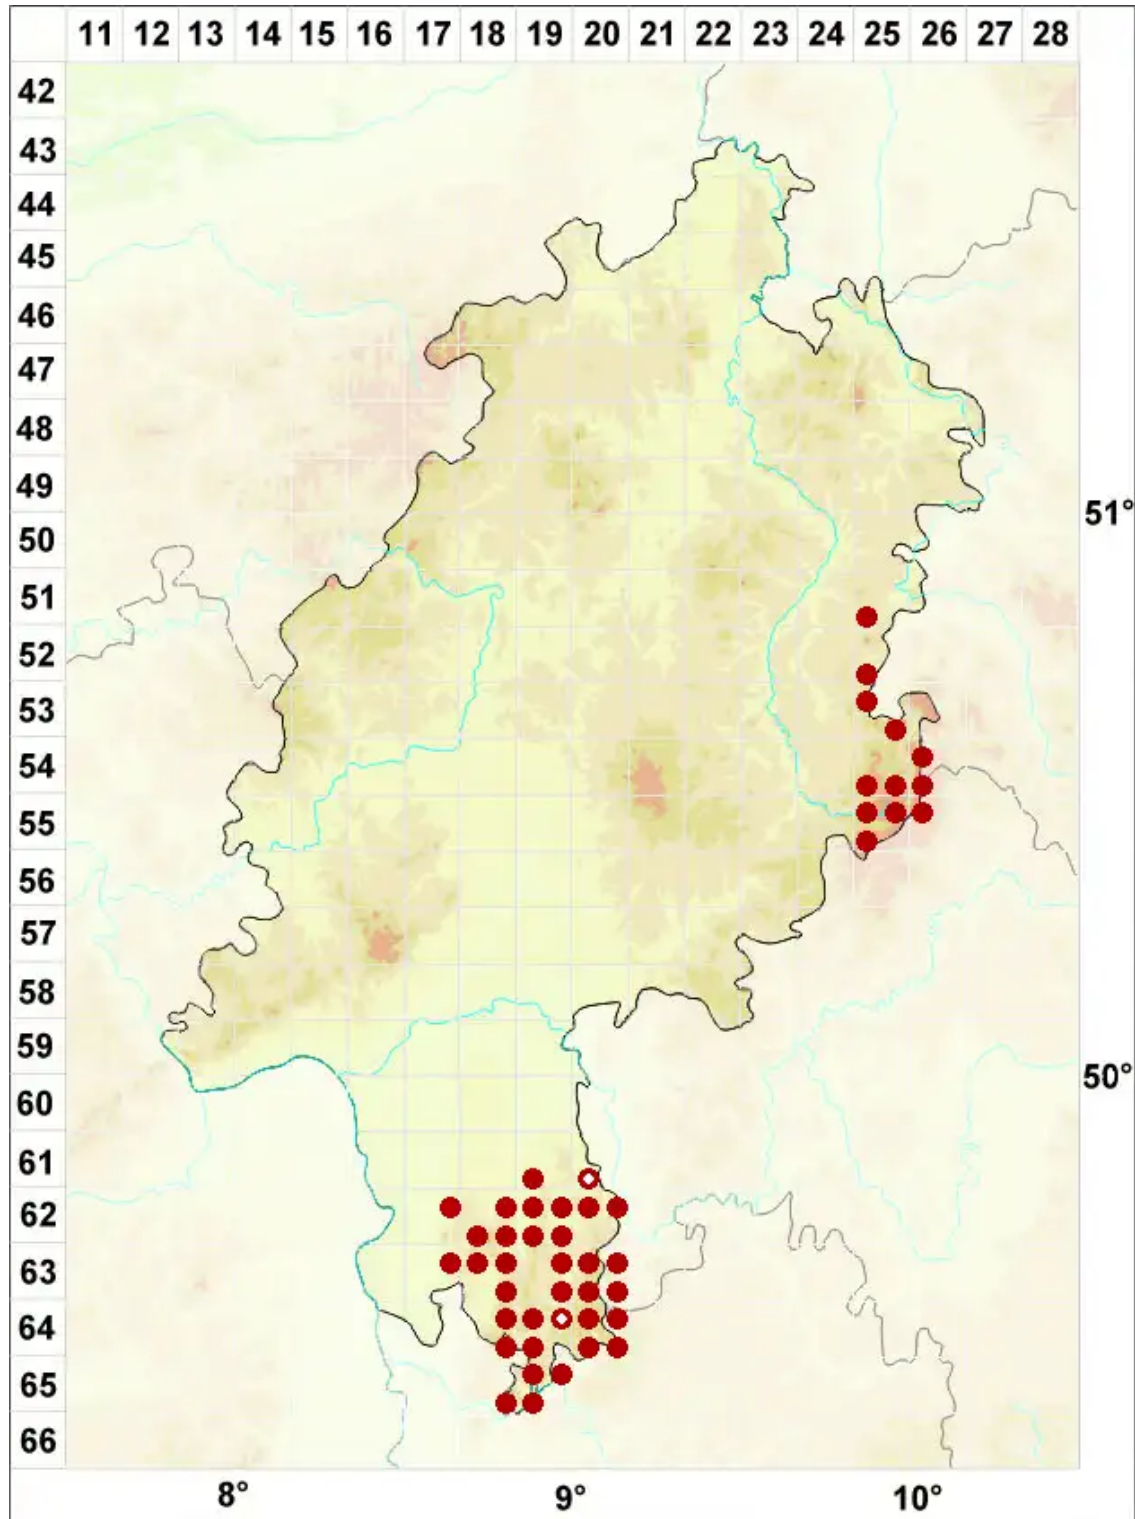

Rhizocarpon reductum Th. Fr.

Dunkle Landkartenflechte

Legende:

- Symbole:**
- Ausgefülltes Symbol:
Zeitraum von 1980 bis heute (Aktuelle Angabe)
 - Leeres Symbol:
Zeitraum vor 1980 (Altangabe)
 - Quadrat: Herbarbeleg