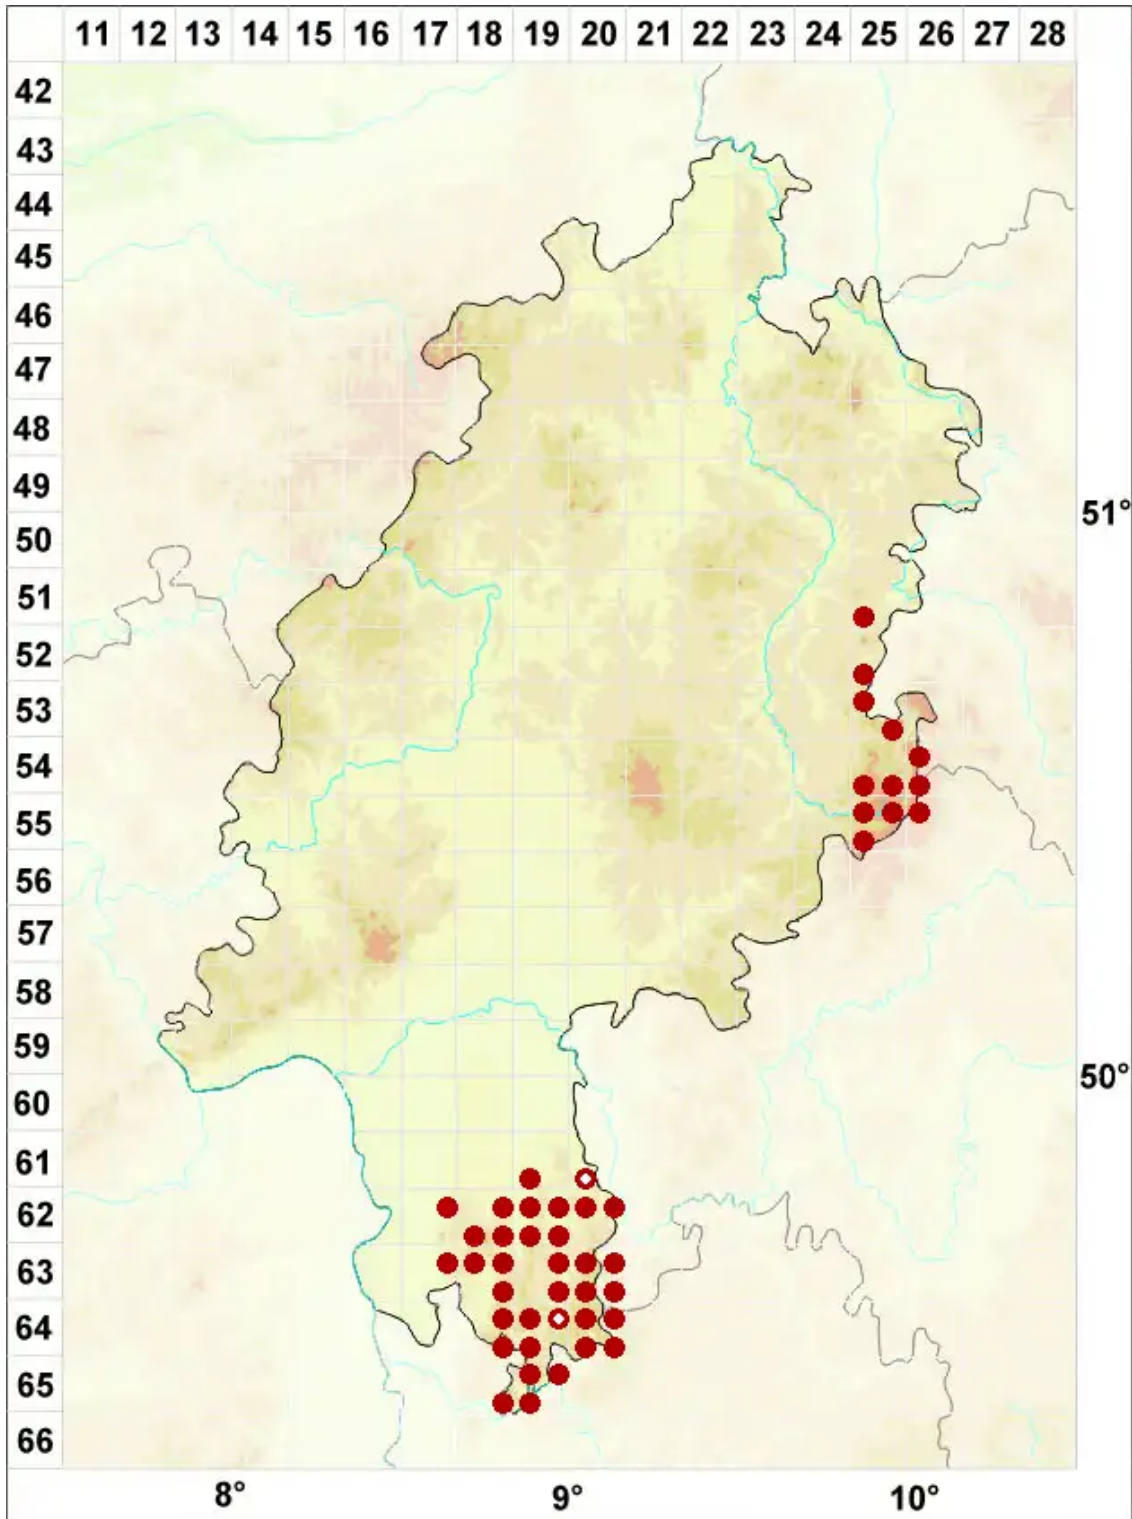

Rhizocarpon reductum Th. Fr.

Dunkle Landkartenflechte

Legende:

- Symbole:**
- Ausgefülltes Symbol:
Zeitraum von 1980 bis heute (Aktuelle Angabe)
 - Leeres Symbol:
Zeitraum vor 1980 (Altangabe)
 - Quadrat: Herbarbeleg