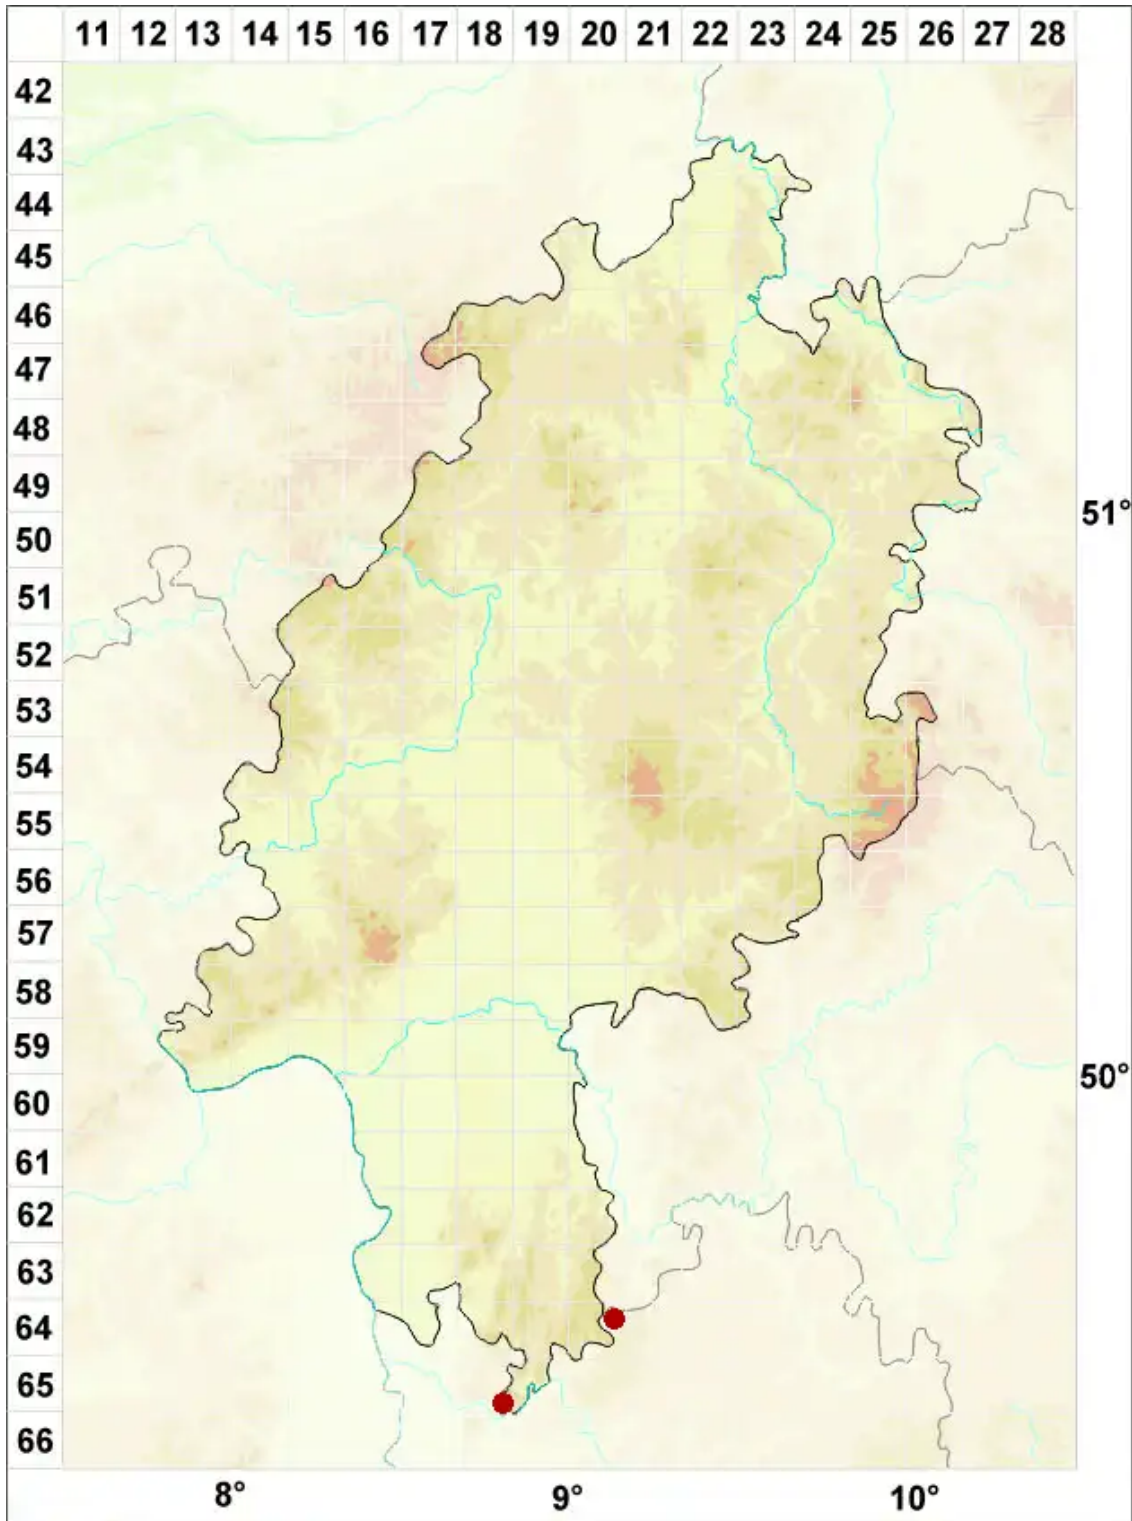

Rhizocarpon petraeum (Wulfen) A. Massal.

Felsen-Landkartenflechte

Legende:

Symbole:

Ausgefülltes Symbol:
Zeitraum von 1980 bis heute (Aktuelle Angabe)

Leeres Symbol:
Zeitraum vor 1980 (Altangabe)

Quadrat: Herbarbeleg