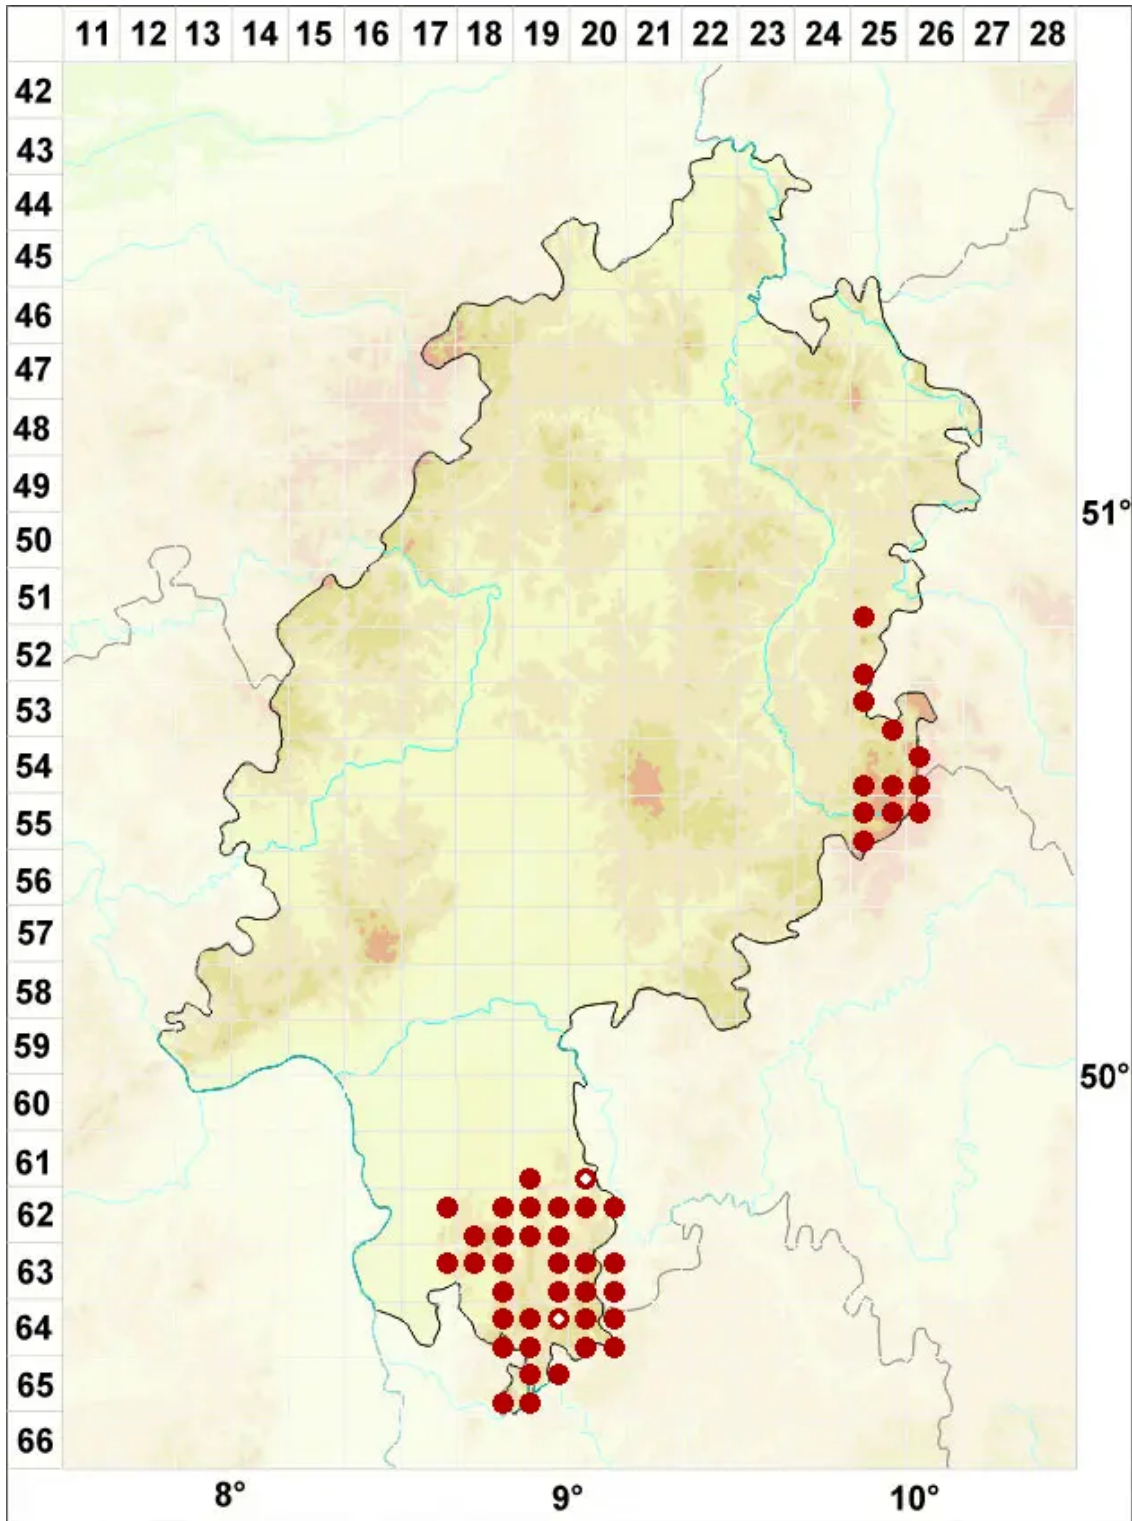

# Rhizocarpon reductum Th. Fr.

Dunkle Landkartenflechte

Legende:

**Symbole:**

Ausgefülltes Symbol:  
Zeitraum von 1980 bis heute (Aktuelle Angabe)

Leeres Symbol:  
Zeitraum vor 1980 (Altangabe)

Quadrat: Herbarbeleg