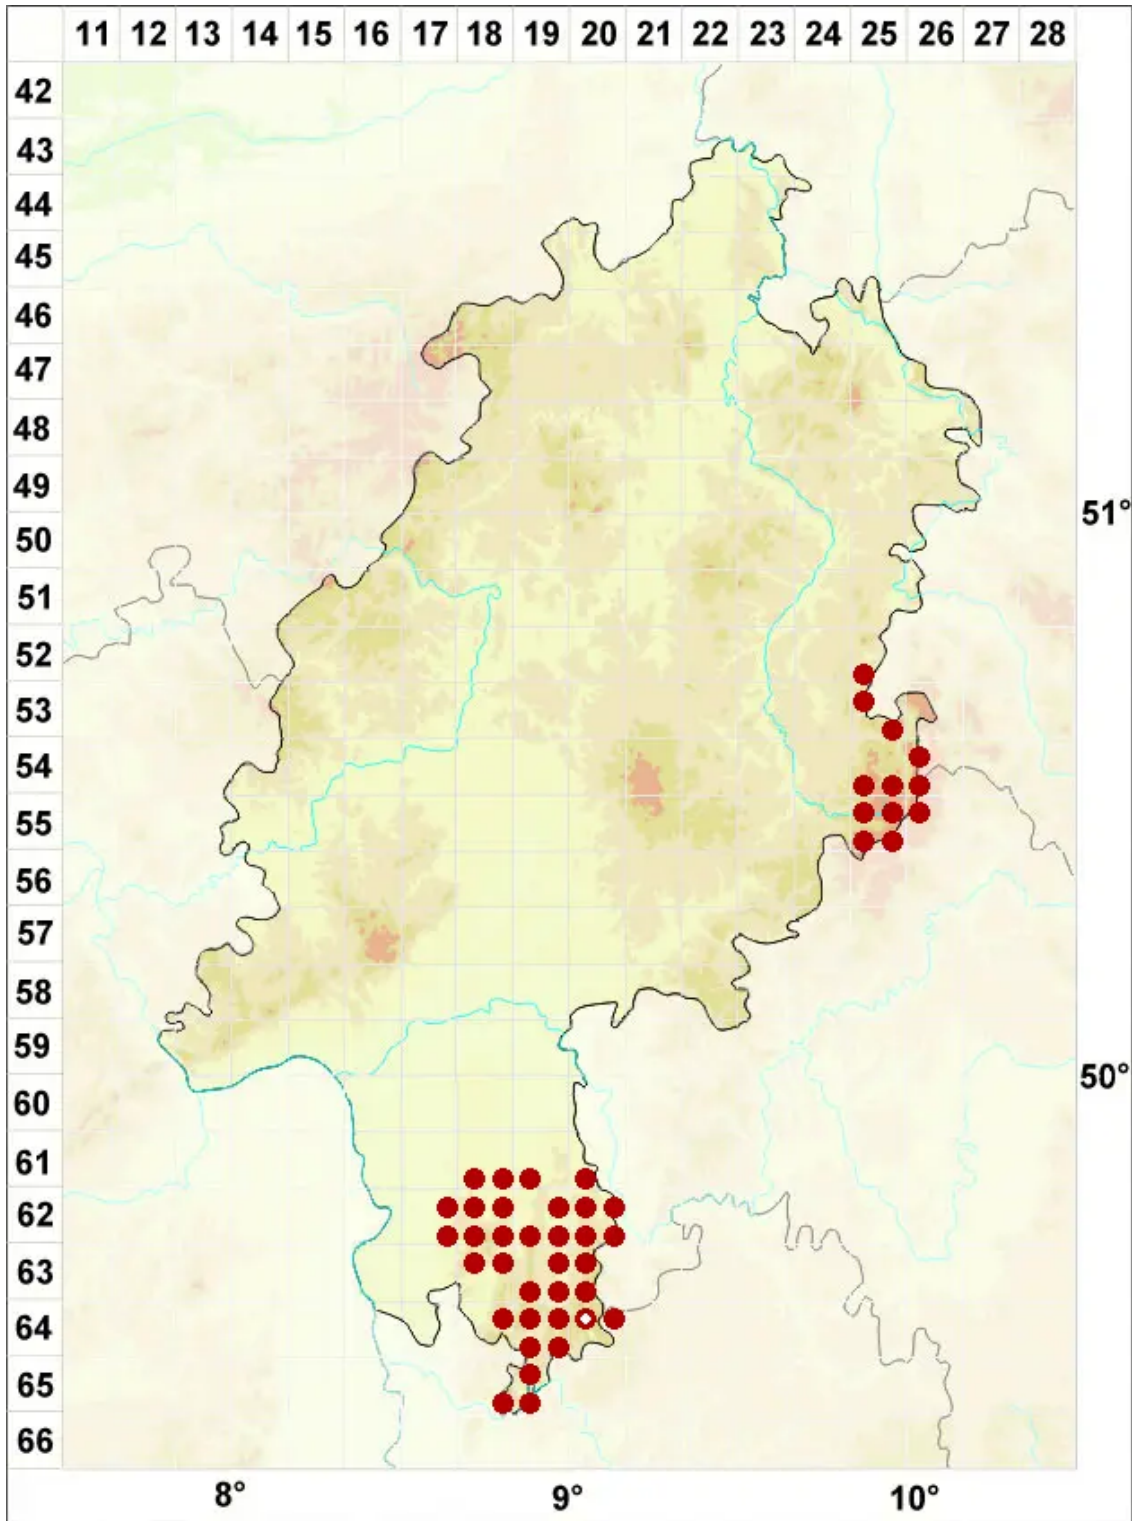

Rhizocarpon geographicum (L.) DC.

Legende:

Symbole:

Ausgefülltes Symbol:
Zeitraum von 1980 bis heute (Aktuelle Angabe)

Leeres Symbol:
Zeitraum vor 1980 (Altangabe)

Quadrat: Herbarbeleg