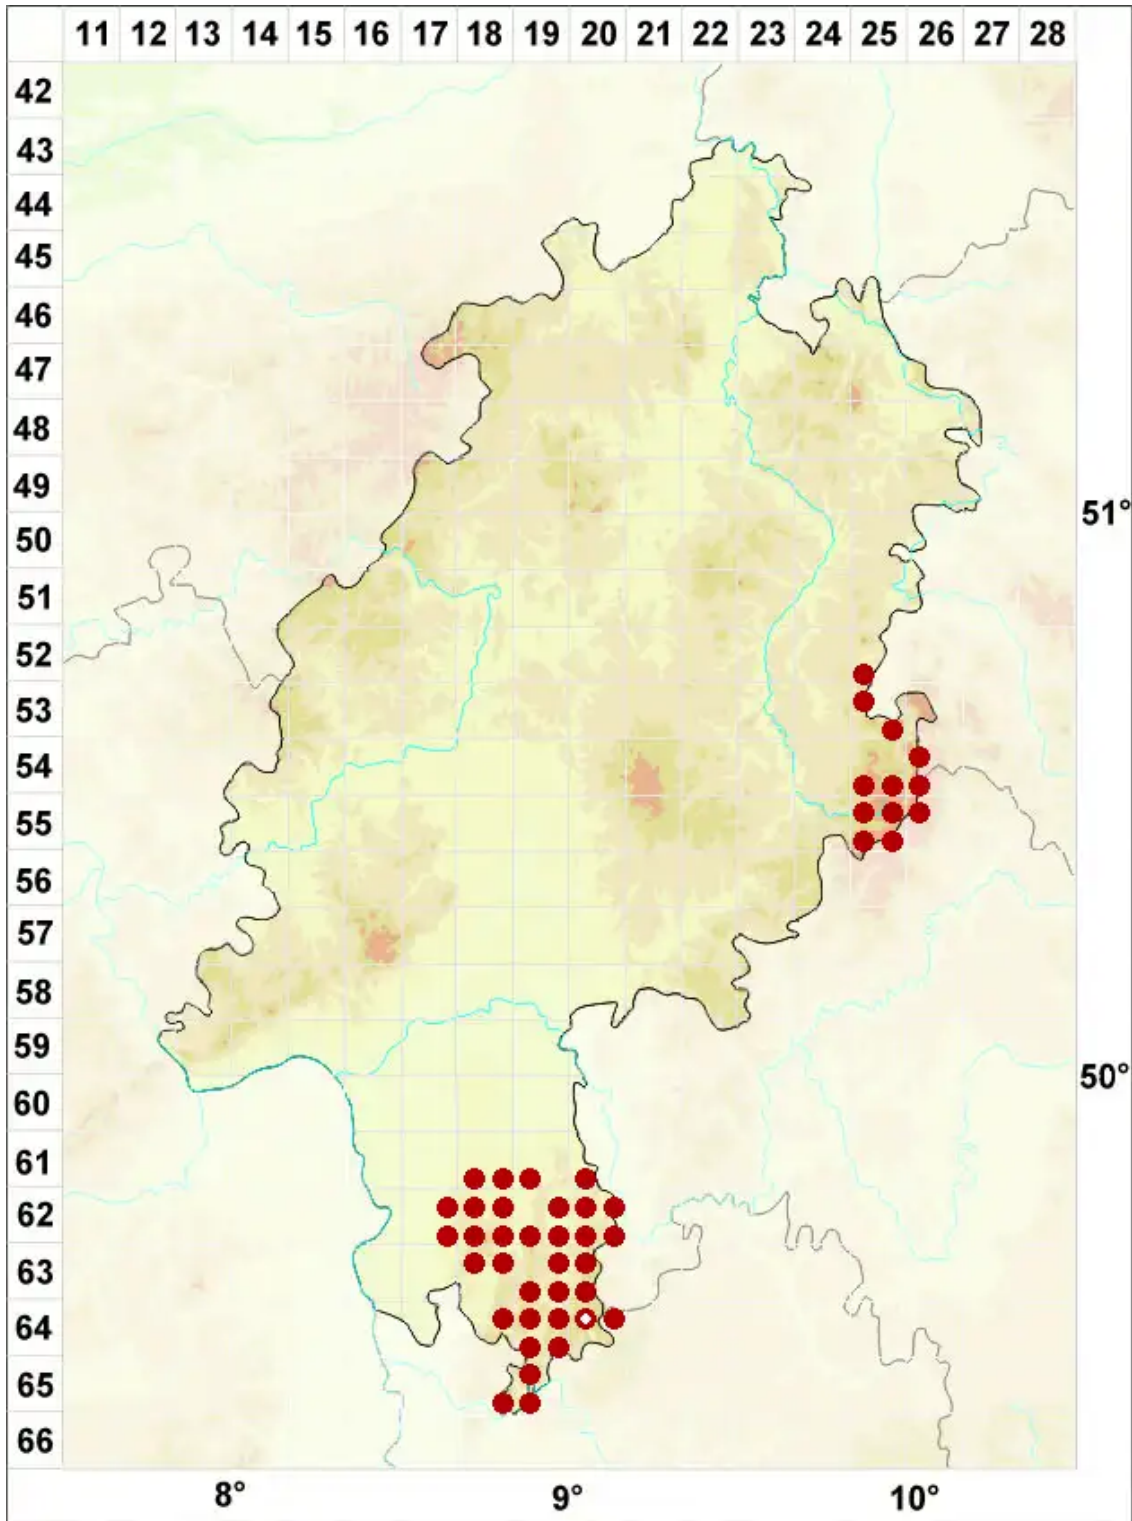

# Rhizocarpon geographicum (L.) DC.

Legende:

- Symbole:**
- Ausgefülltes Symbol:  
Zeitraum von 1980 bis heute (Aktuelle Angabe)
  - Leeres Symbol:  
Zeitraum vor 1980 (Altangabe)
  - Quadrat: Herbarbeleg