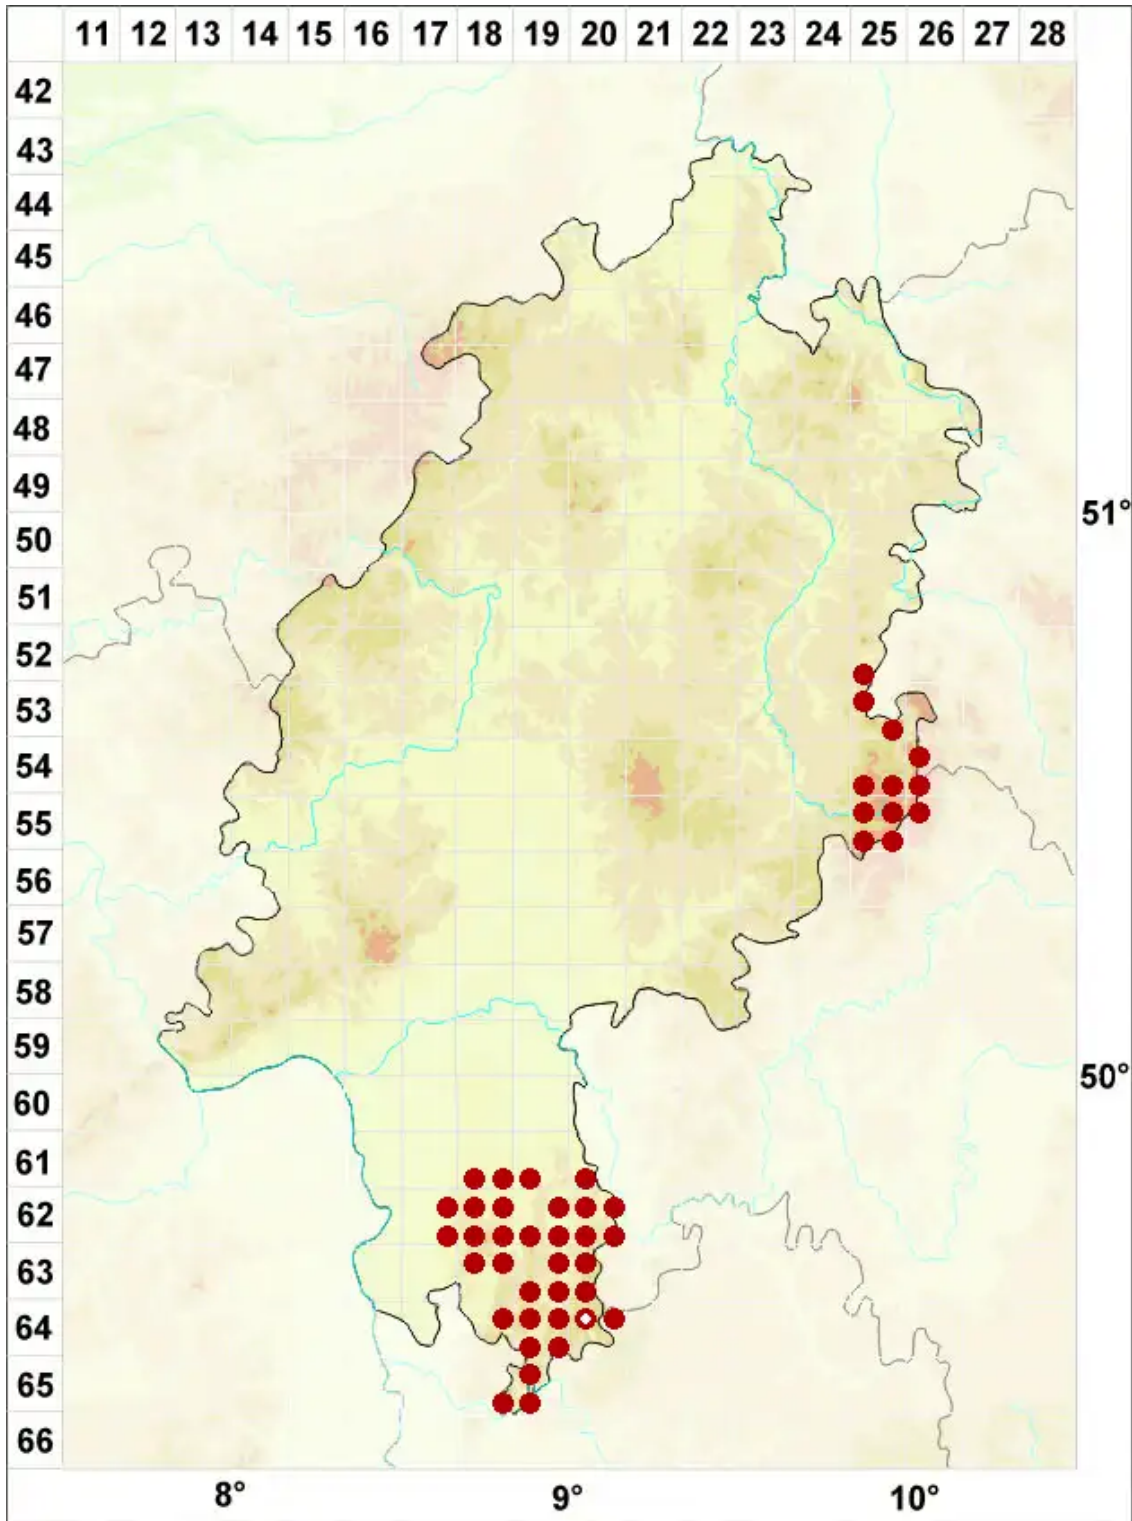

Rhizocarpon geographicum (L.) DC.

Legende:

- Symbole:**
- Ausgefülltes Symbol:
Zeitraum von 1980 bis heute (Aktuelle Angabe)
 - Leeres Symbol:
Zeitraum vor 1980 (Altangabe)
 - Quadrat: Herbarbeleg