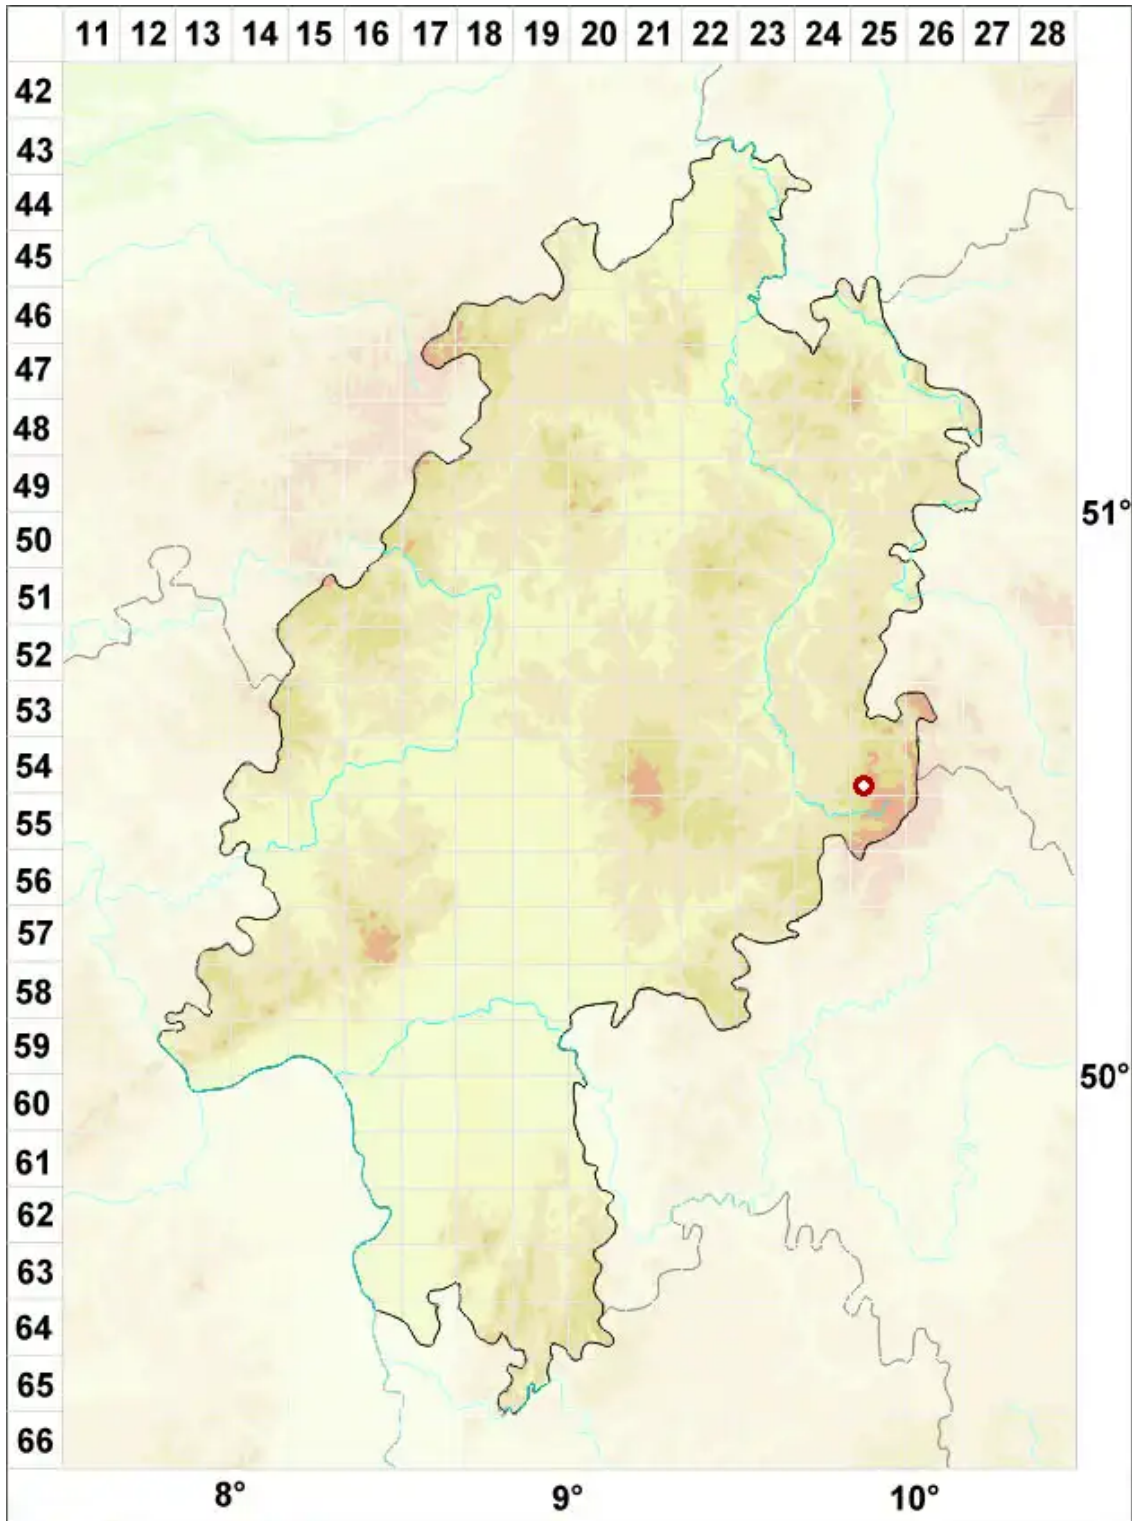

# Rhizocarpon superficiale (Schaer.) Malme

Ausgedehnte Landkartenflechte

Legende:

**Symbole:**

Ausgefülltes Symbol:  
Zeitraum von 1980 bis heute (Aktuelle Angabe)

Leeres Symbol:  
Zeitraum vor 1980 (Altangabe)

Quadrat: Herbarbeleg