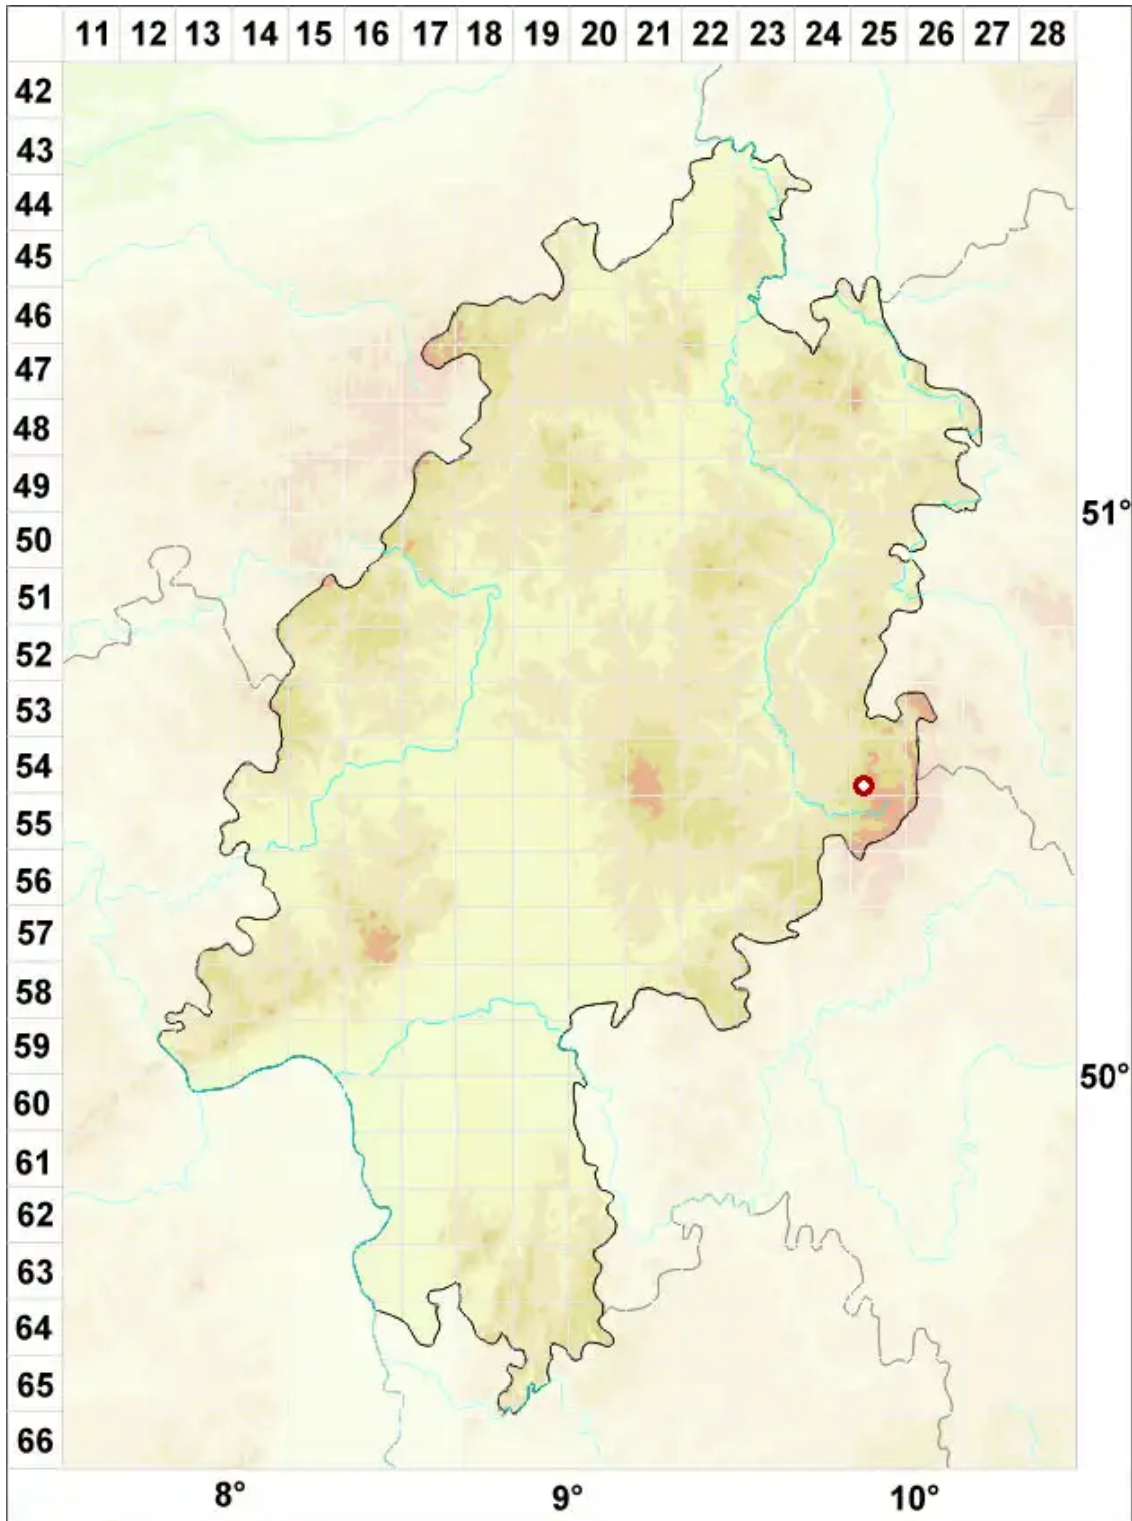

Rhizocarpon superficiale (Schaer.) Malme

Ausgedehnte Landkartenflechte

Legende:

Symbole:

Ausgefülltes Symbol:
Zeitraum von 1980 bis heute (Aktuelle Angabe)

Leeres Symbol:
Zeitraum vor 1980 (Altangabe)

Quadrat: Herbarbeleg