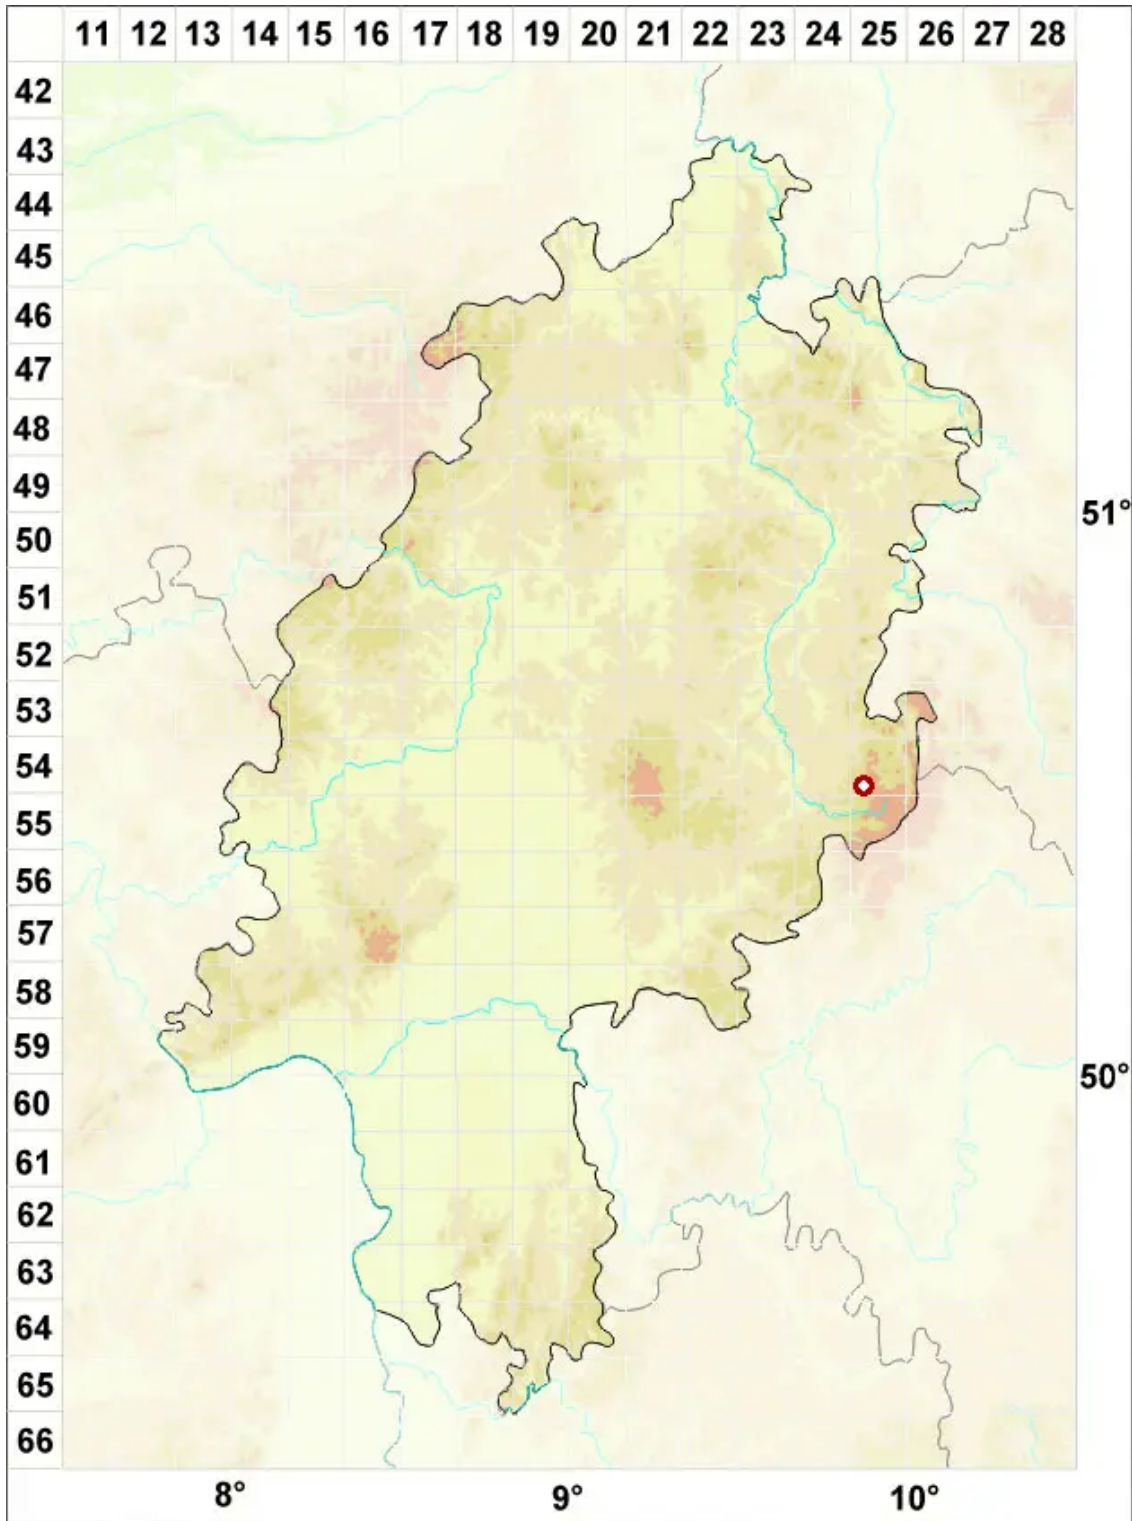

Rhizocarpon superficiale (Schaer.) Malme

Ausgedehnte Landkartenflechte

Legende:

- Symbole:**
- Ausgefülltes Symbol:
Zeitraum von 1980 bis heute (Aktuelle Angabe)
 - Leeres Symbol:
Zeitraum vor 1980 (Altangabe)
 - Quadrat: Herbarbeleg