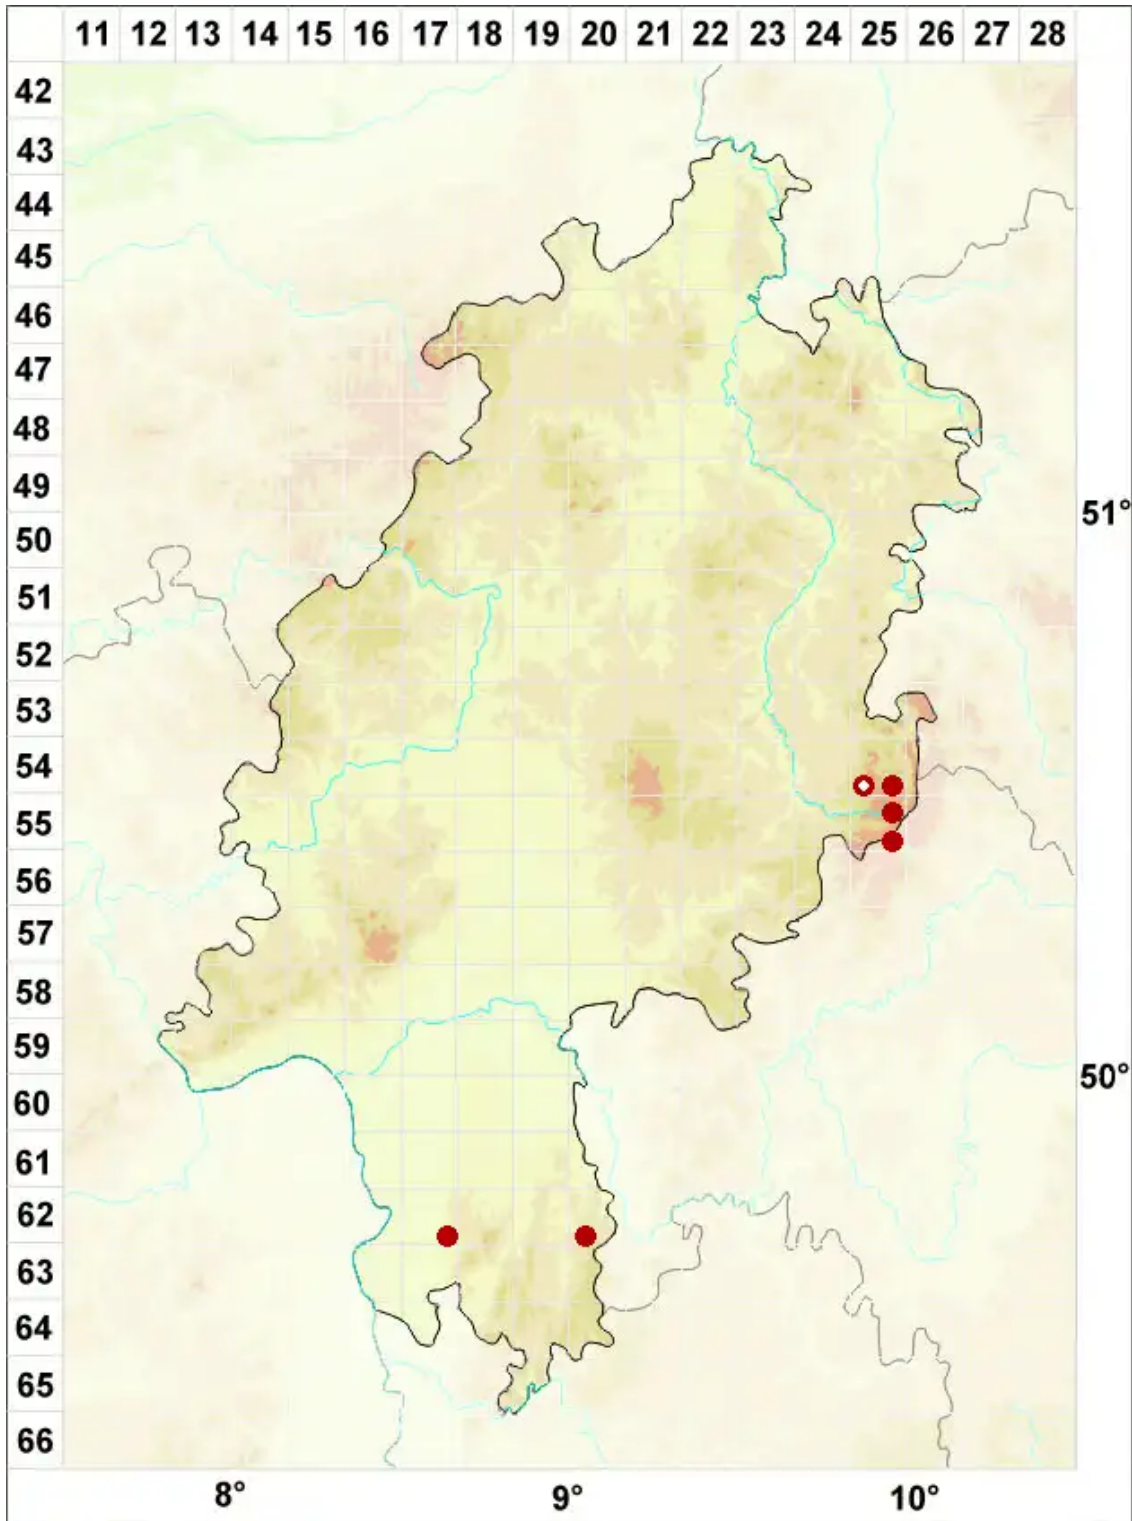

Rhizocarpon viridiatrum (Wulfen) Körb.

Grünschwarze Landkartenflechte

Legende:

Symbole:

Ausgefülltes Symbol:
Zeitraum von 1980 bis heute (Aktuelle Angabe)

Leeres Symbol:
Zeitraum vor 1980 (Altangabe)

Quadrat: Herbarbeleg