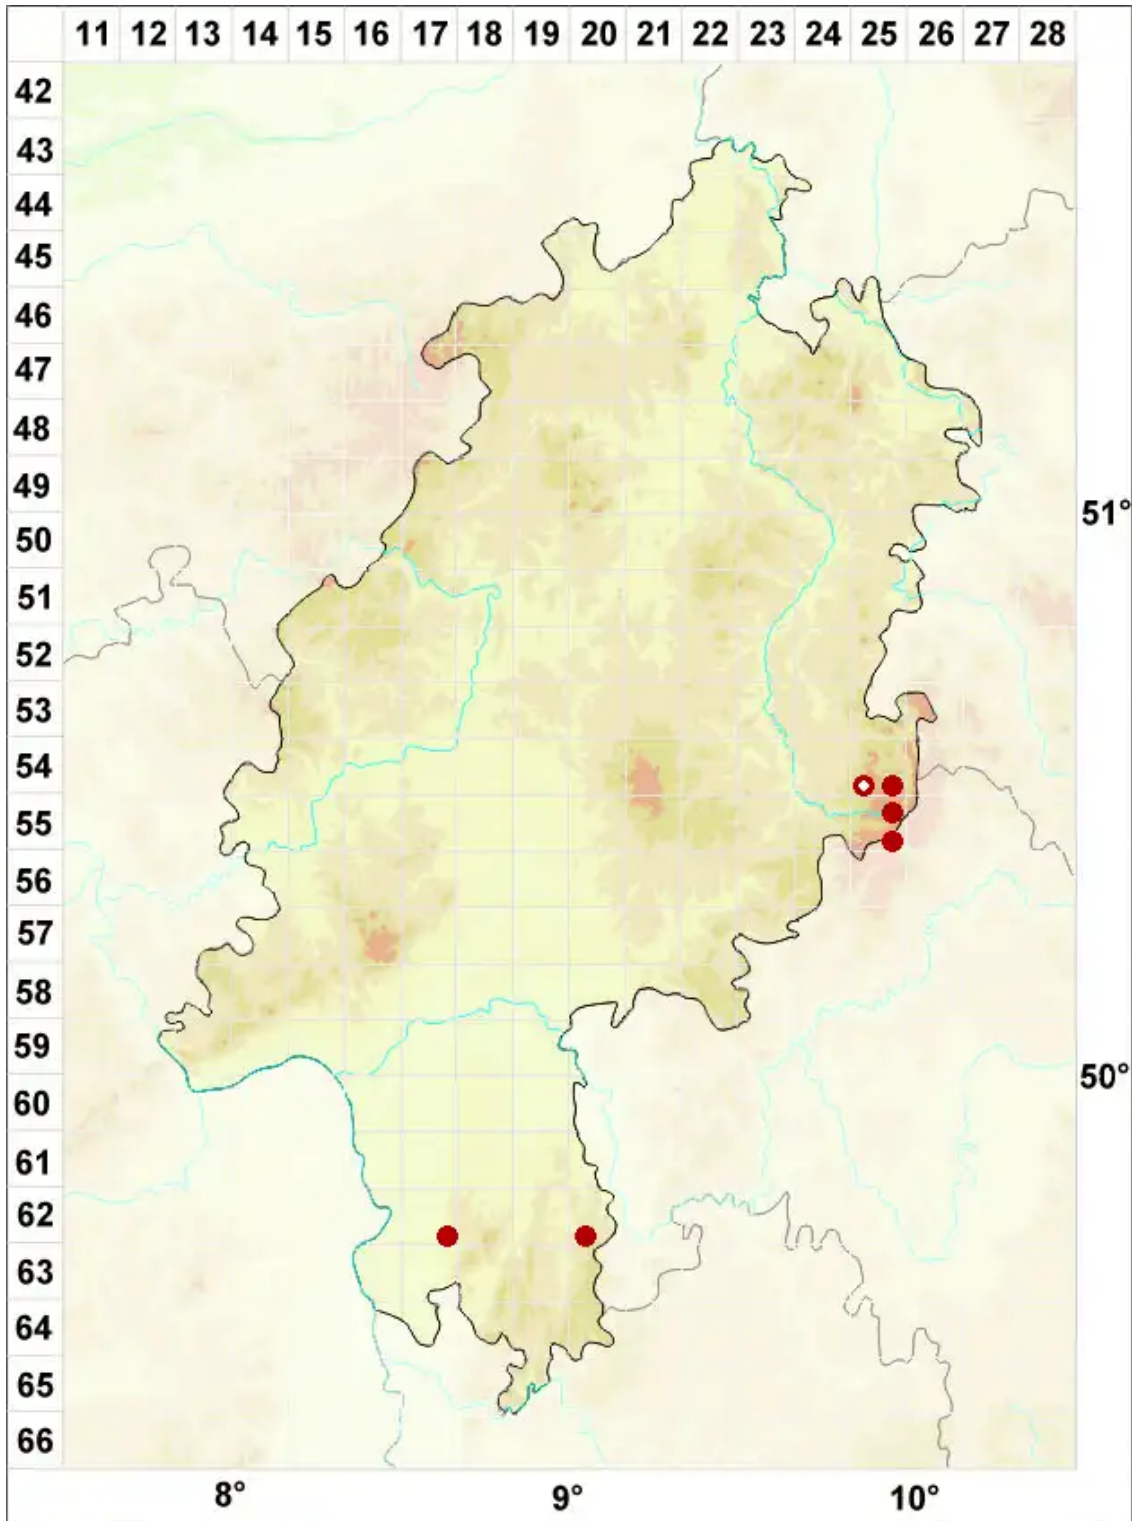

Rhizocarpon viridiatrum (Wulfen) Körb.

Grünschwärze Landkartenflechte

Legende:

Symbole:

Ausgefülltes Symbol:
Zeitraum von 1980 bis heute (Aktuelle Angabe)

Leeres Symbol:
Zeitraum vor 1980 (Altangabe)

Quadrat: Herbarbeleg