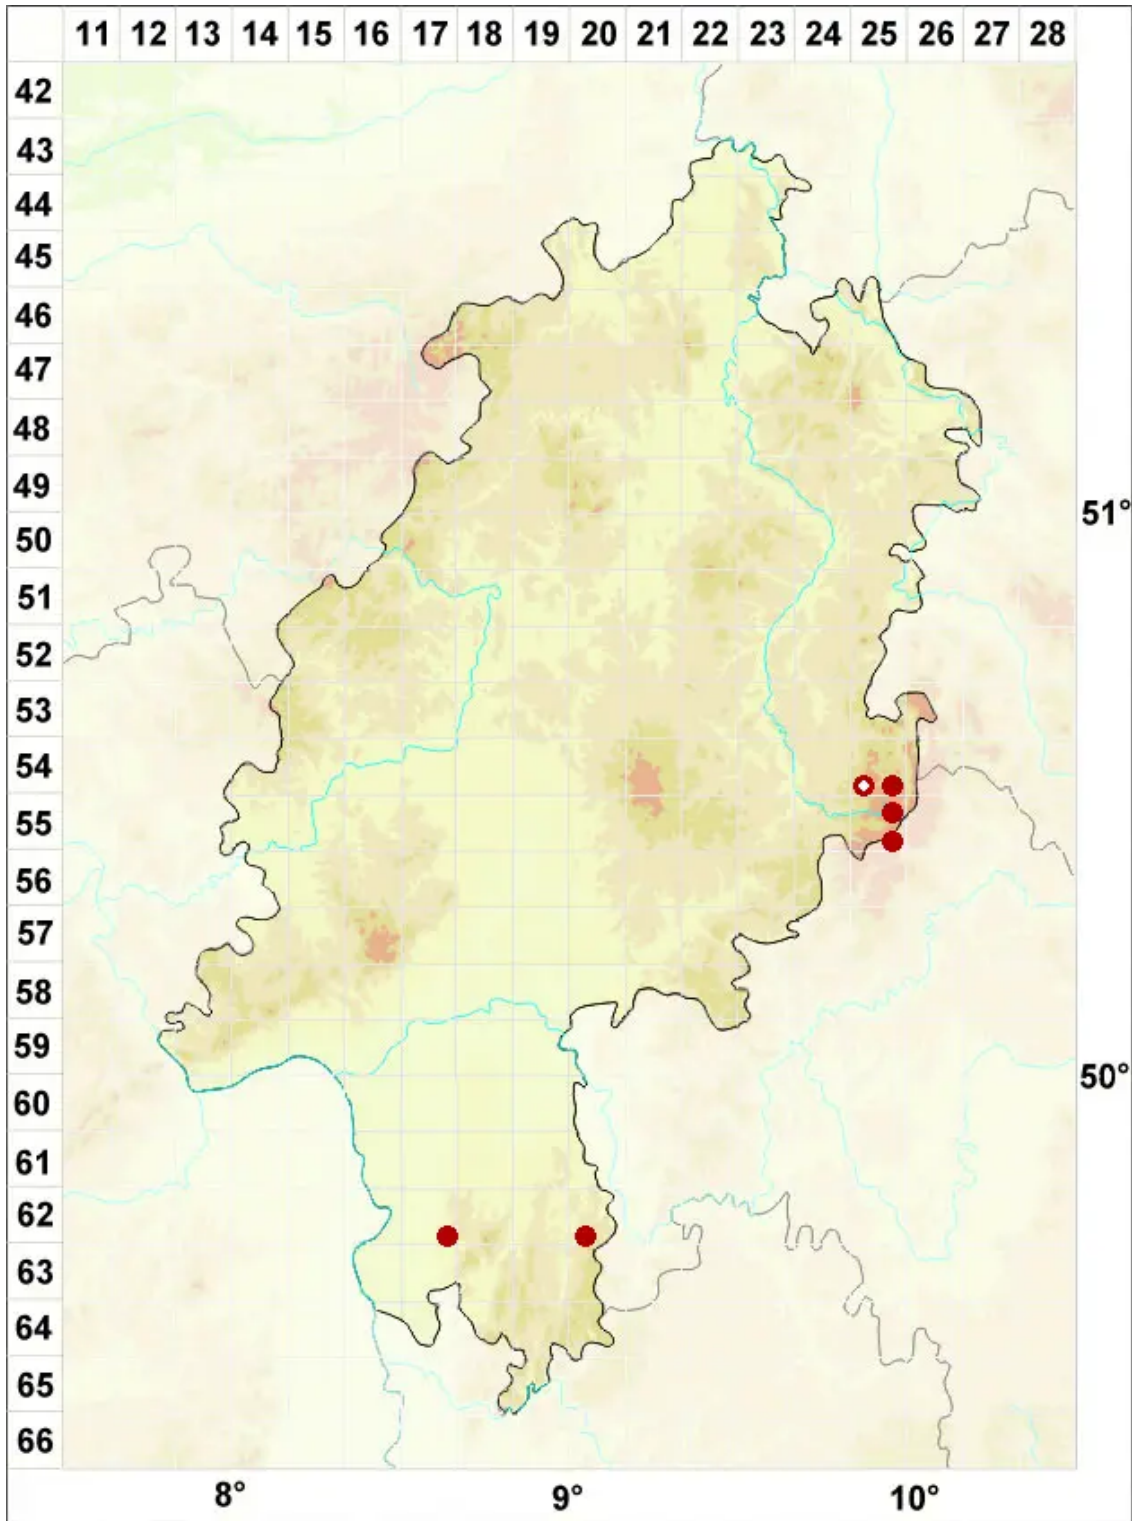

Rhizocarpon viridiatrum (Wulfen) Körb.

Grünscharze Landkartenflechte

Legende:

Symbole:

Ausgefülltes Symbol:
Zeitraum von 1980 bis heute (Aktuelle Angabe)

Leeres Symbol:
Zeitraum vor 1980 (Altangabe)

Quadrat: Herbarbeleg