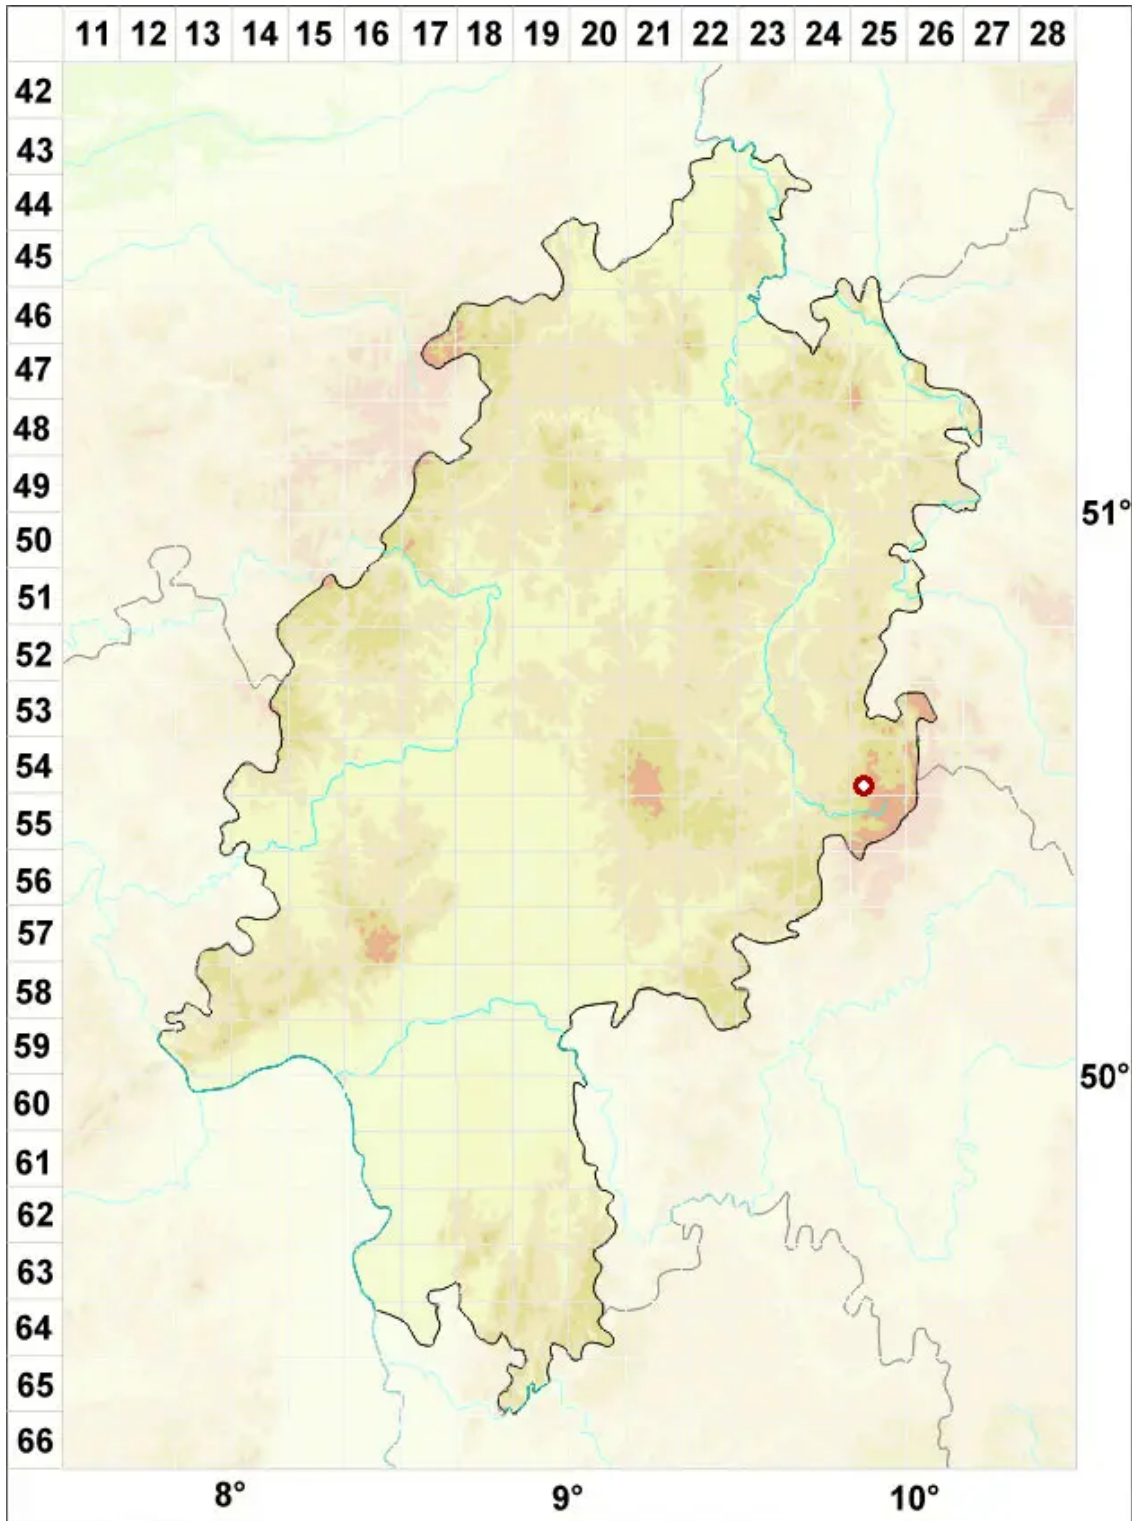

# Rimularia furvella (Nyl. ex Mudd) Hertel & Rambold

Kohlige Ritzenflechte

Legende:

**Symbole:**

Ausgefülltes Symbol:  
Zeitraum von 1980 bis heute (Aktuelle Angabe)

Leeres Symbol:  
Zeitraum vor 1980 (Altangabe)

Quadrat: Herbarbeleg