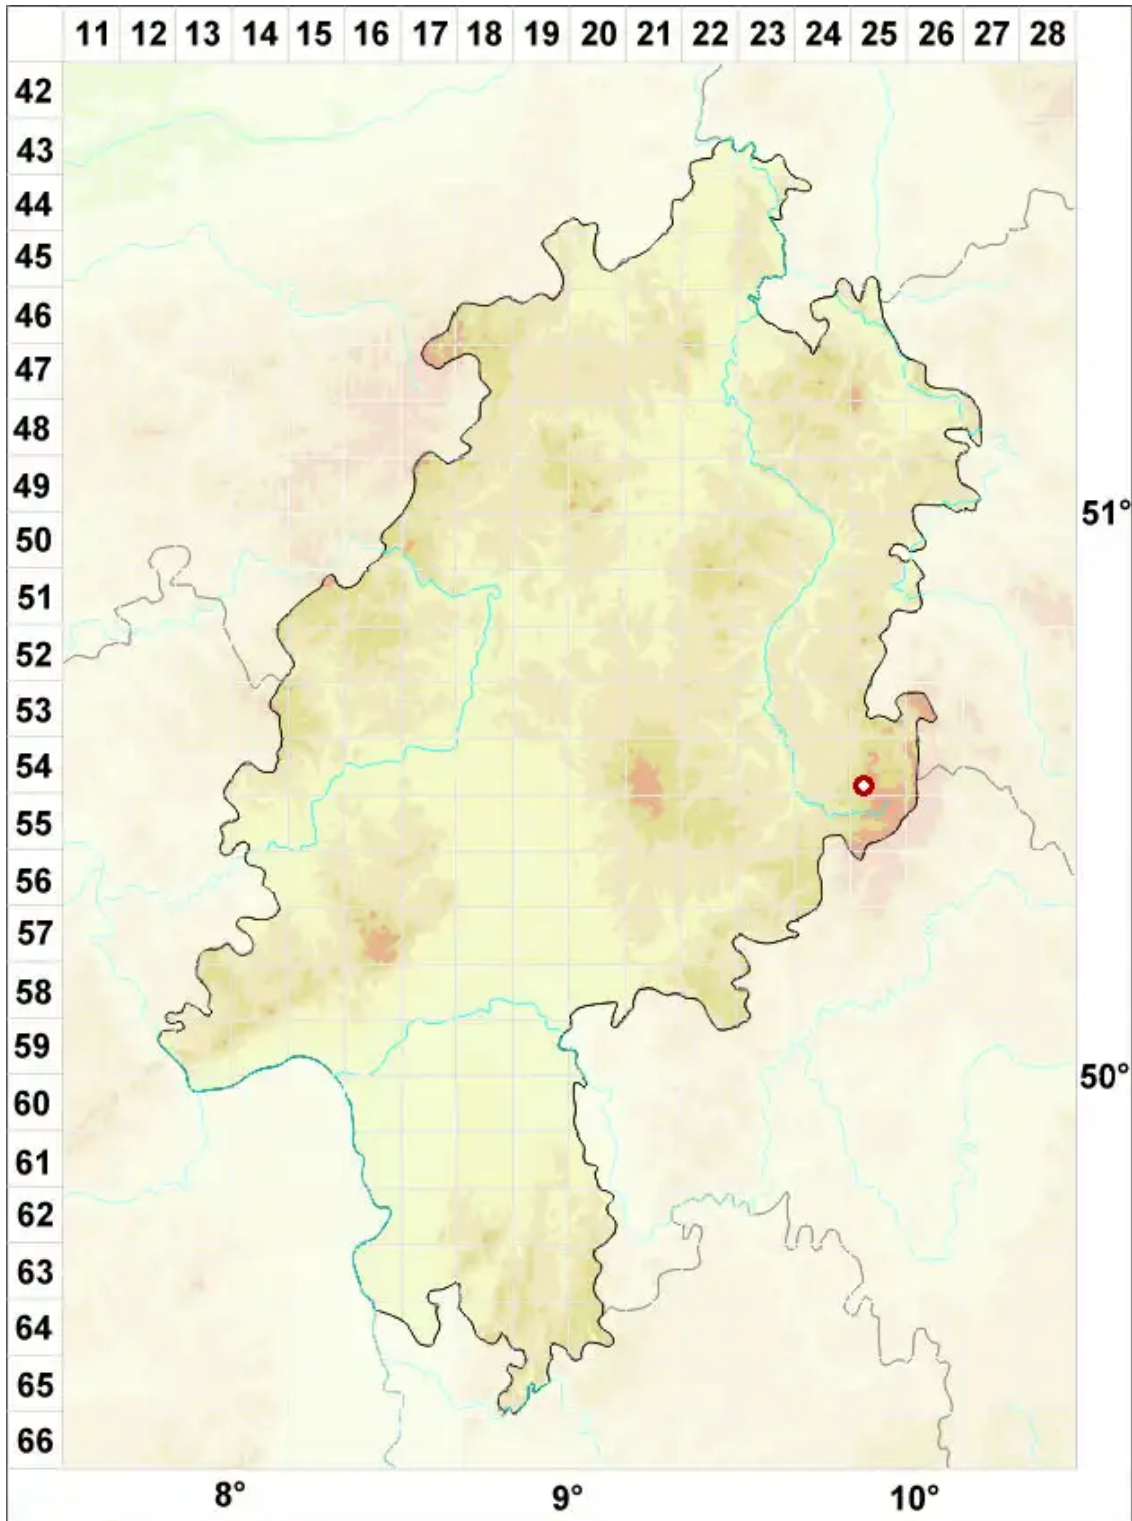

Rimularia furvella (Nyl. ex Mudd) Hertel & Rambold

Kohlige Ritzenflechte

Legende:

Symbole:

Ausgefülltes Symbol:
Zeitraum von 1980 bis heute (Aktuelle Angabe)

Leeres Symbol:
Zeitraum vor 1980 (Altangabe)

Quadrat: Herbarbeleg