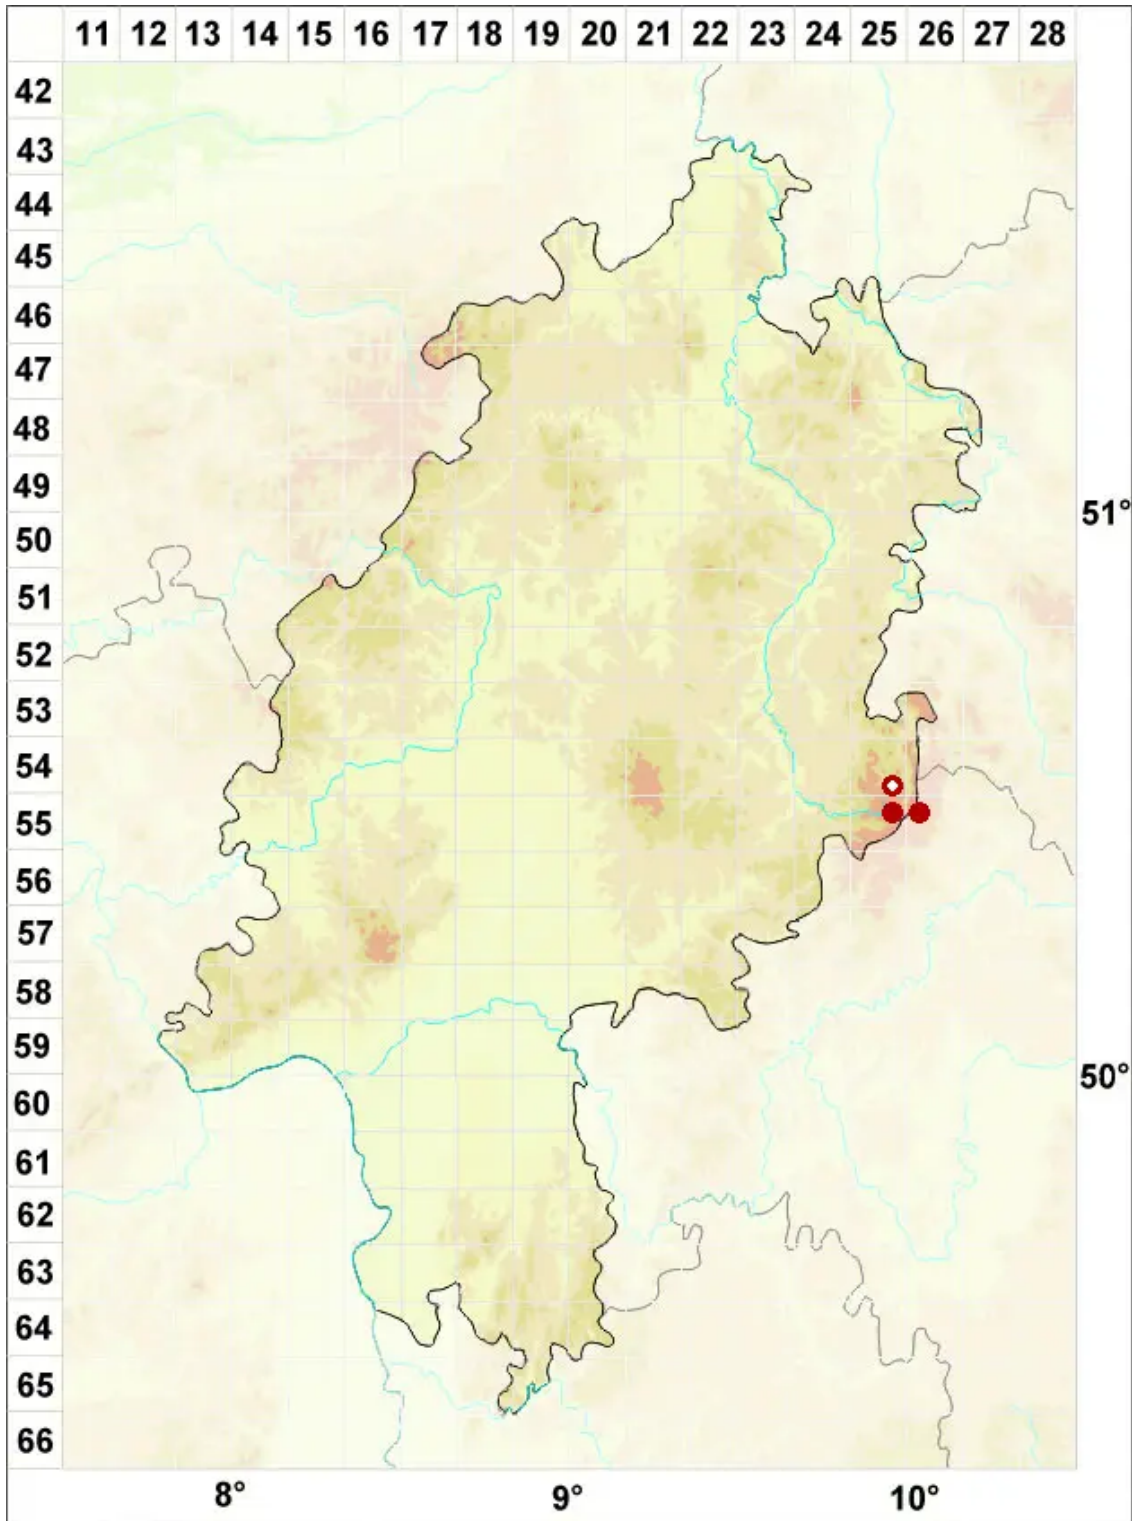

# Rimularia insularis (Nyl.) Rambold & Hertel

Parasitische Ritzenflechte

Legende:

**Symbole:**

Ausgefülltes Symbol:  
Zeitraum von 1980 bis heute (Aktuelle Angabe)

Leeres Symbol:  
Zeitraum vor 1980 (Altangabe)

Quadrat: Herbarbeleg