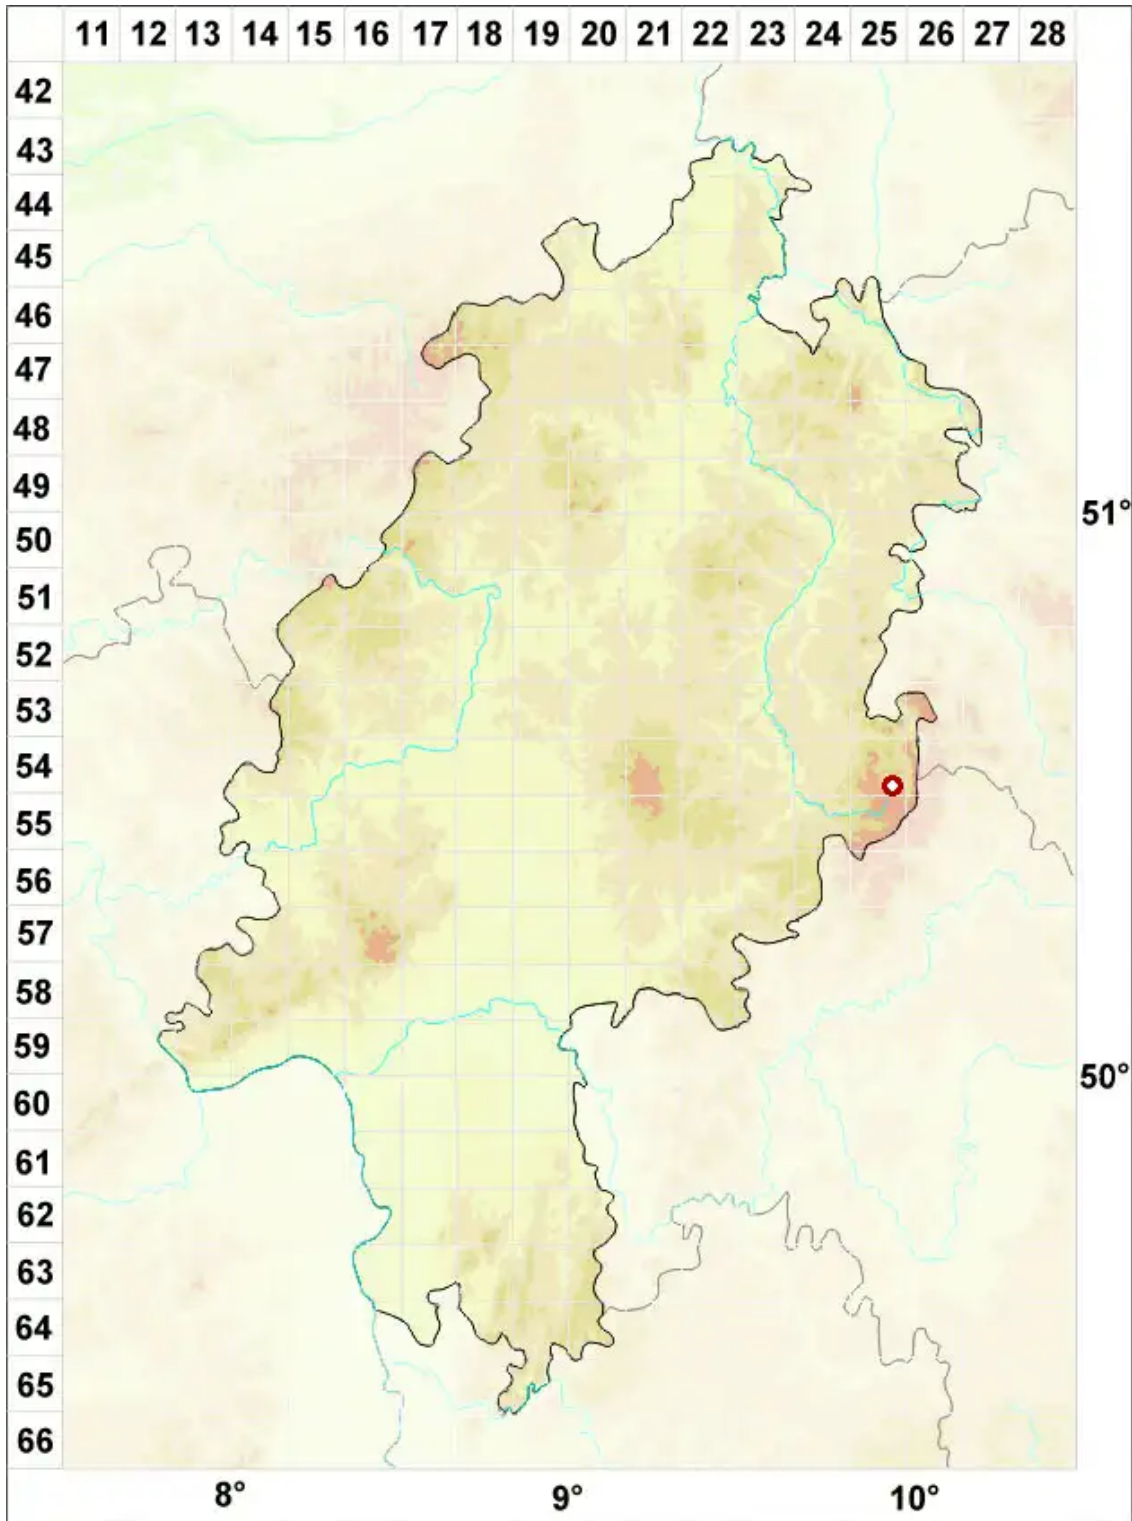

Rimularia intercedens (H. Magn.) Coppins

Mittlere Ritzenflechte

Legende:

Symbole:

Ausgefülltes Symbol:
Zeitraum von 1980 bis heute (Aktuelle Angabe)

Leeres Symbol:
Zeitraum vor 1980 (Altangabe)

Quadrat: Herbarbeleg