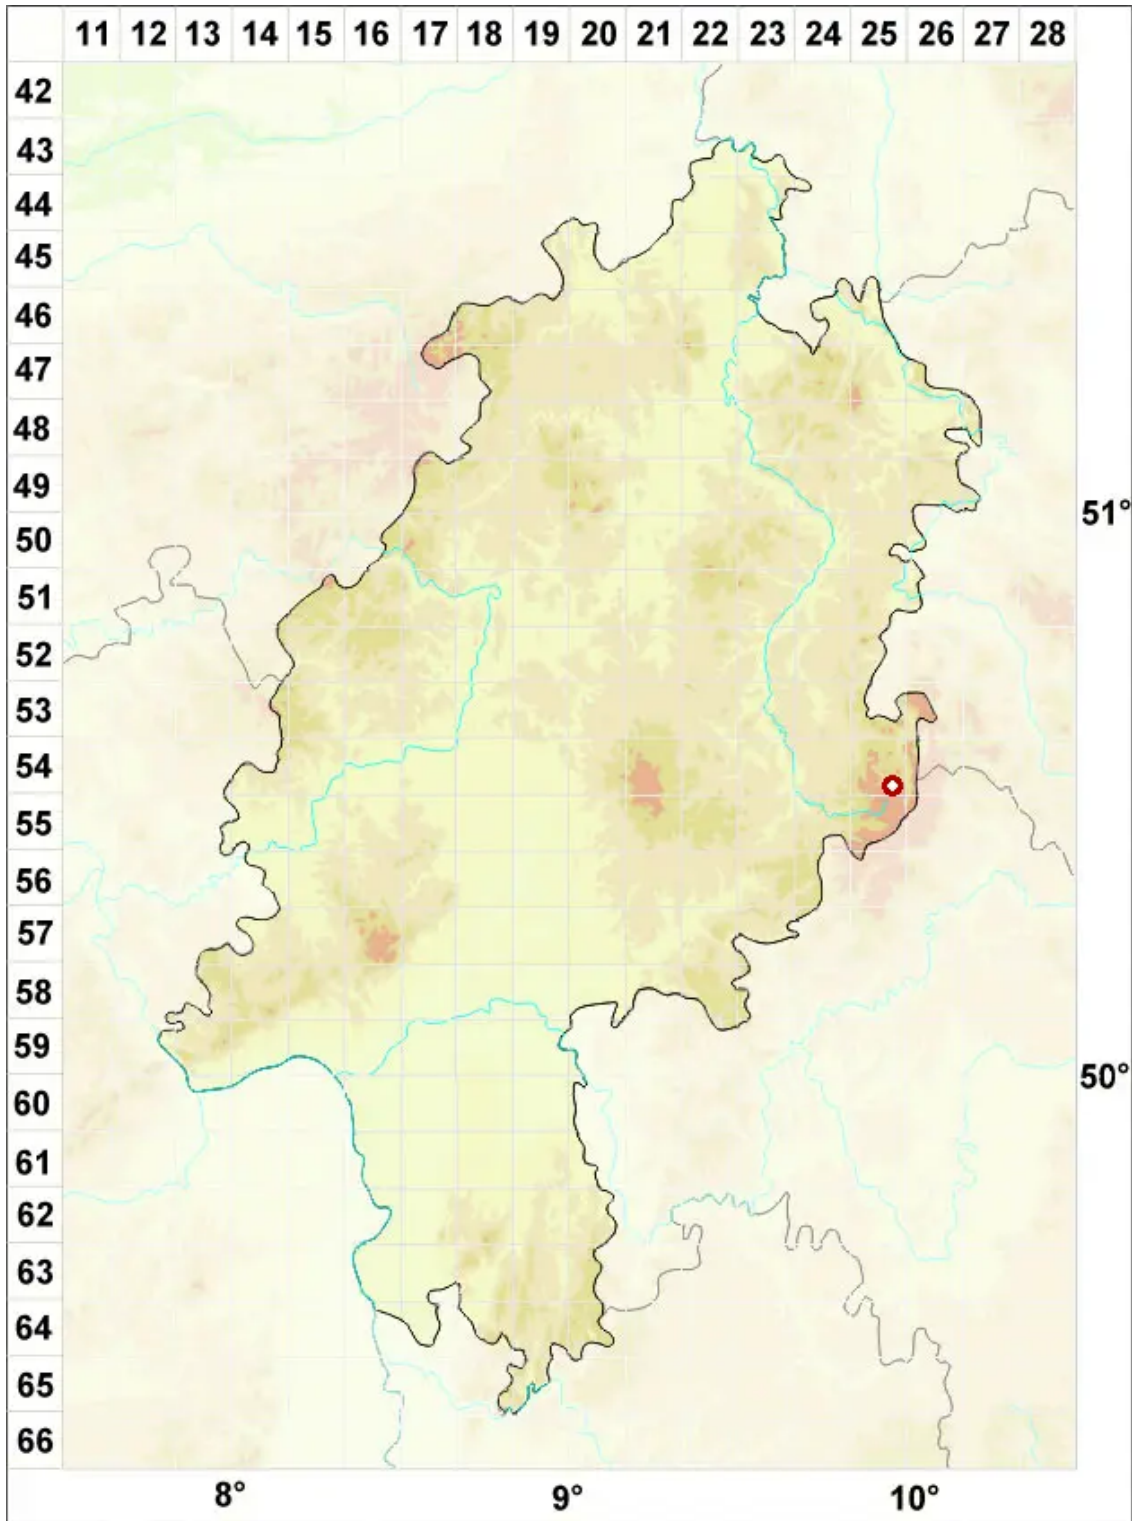

Rimularia intercedens (H. Magn.) Coppins

Mittlere Ritzenflechte

Legende:

Symbole:

Ausgefülltes Symbol:
Zeitraum von 1980 bis heute (Aktuelle Angabe)

Leeres Symbol:
Zeitraum vor 1980 (Altangabe)

Quadrat: Herbarbeleg