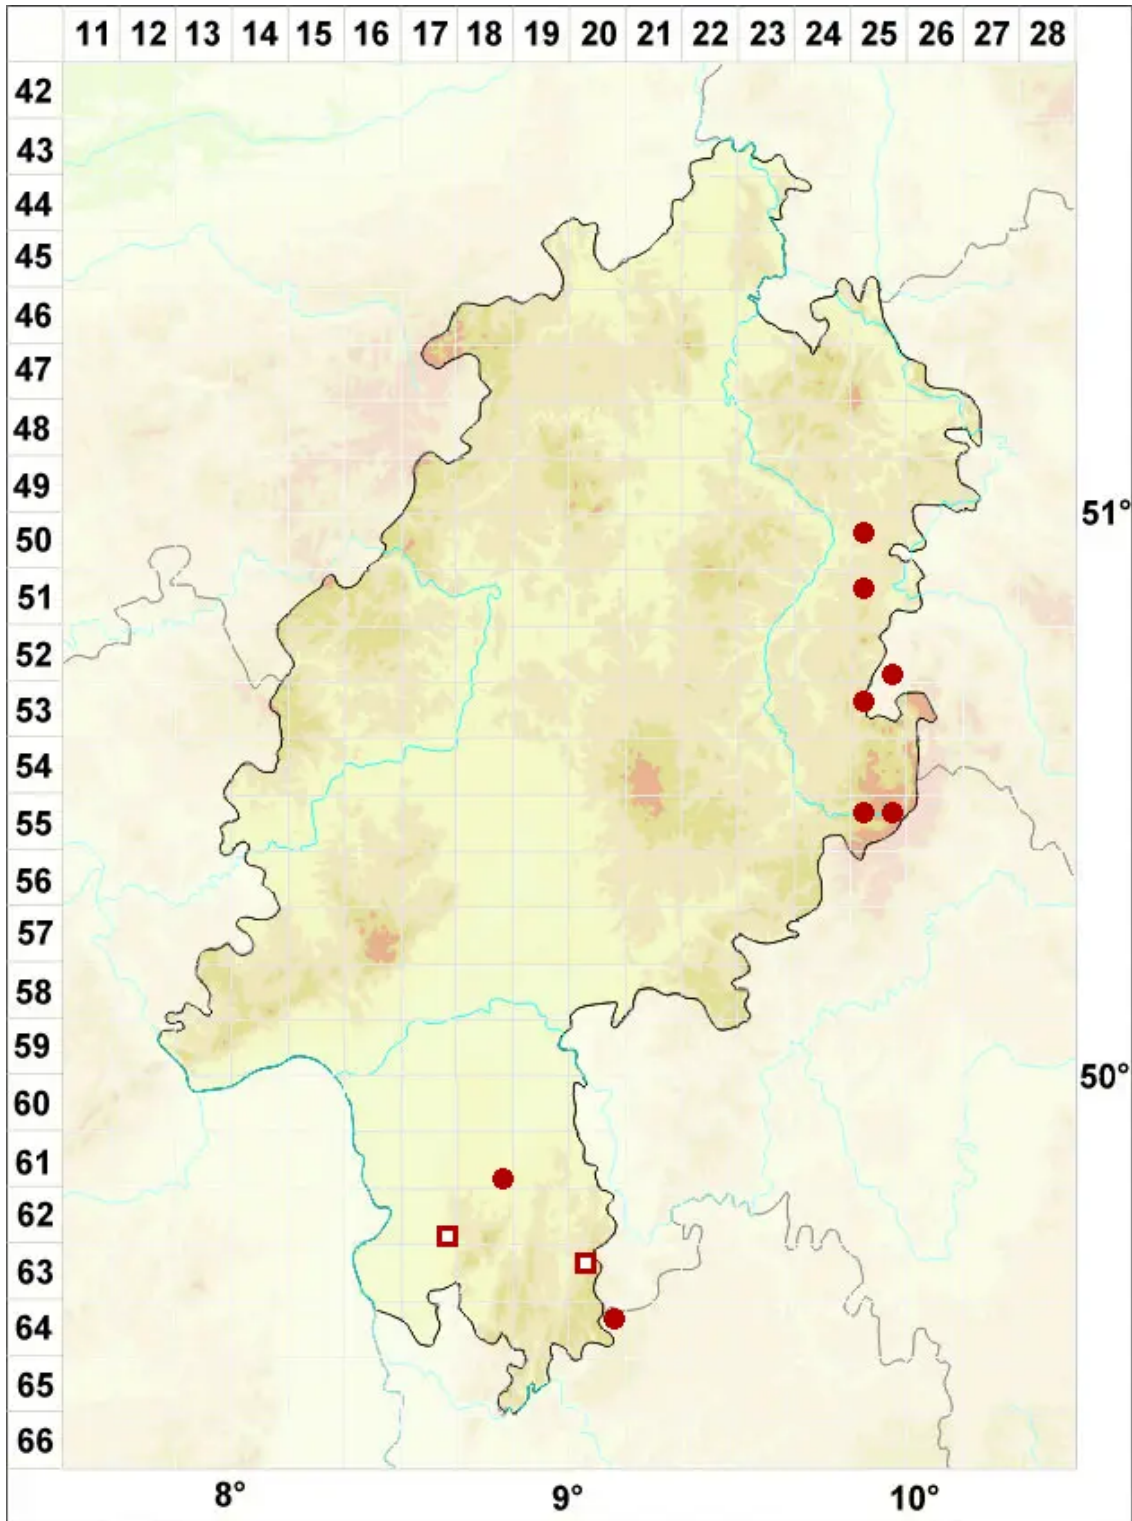

Rinodina bischoffii (Hepp) A. Massal.

Bischoffs Braunsporflechte

Legende:

Symbole:
Ausgefülltes Symbol:
Zeitraum von 1980 bis heute (Aktuelle Angabe)
Leeres Symbol:
Zeitraum vor 1980 (Altangabe)
Quadrat: Herbarbeleg