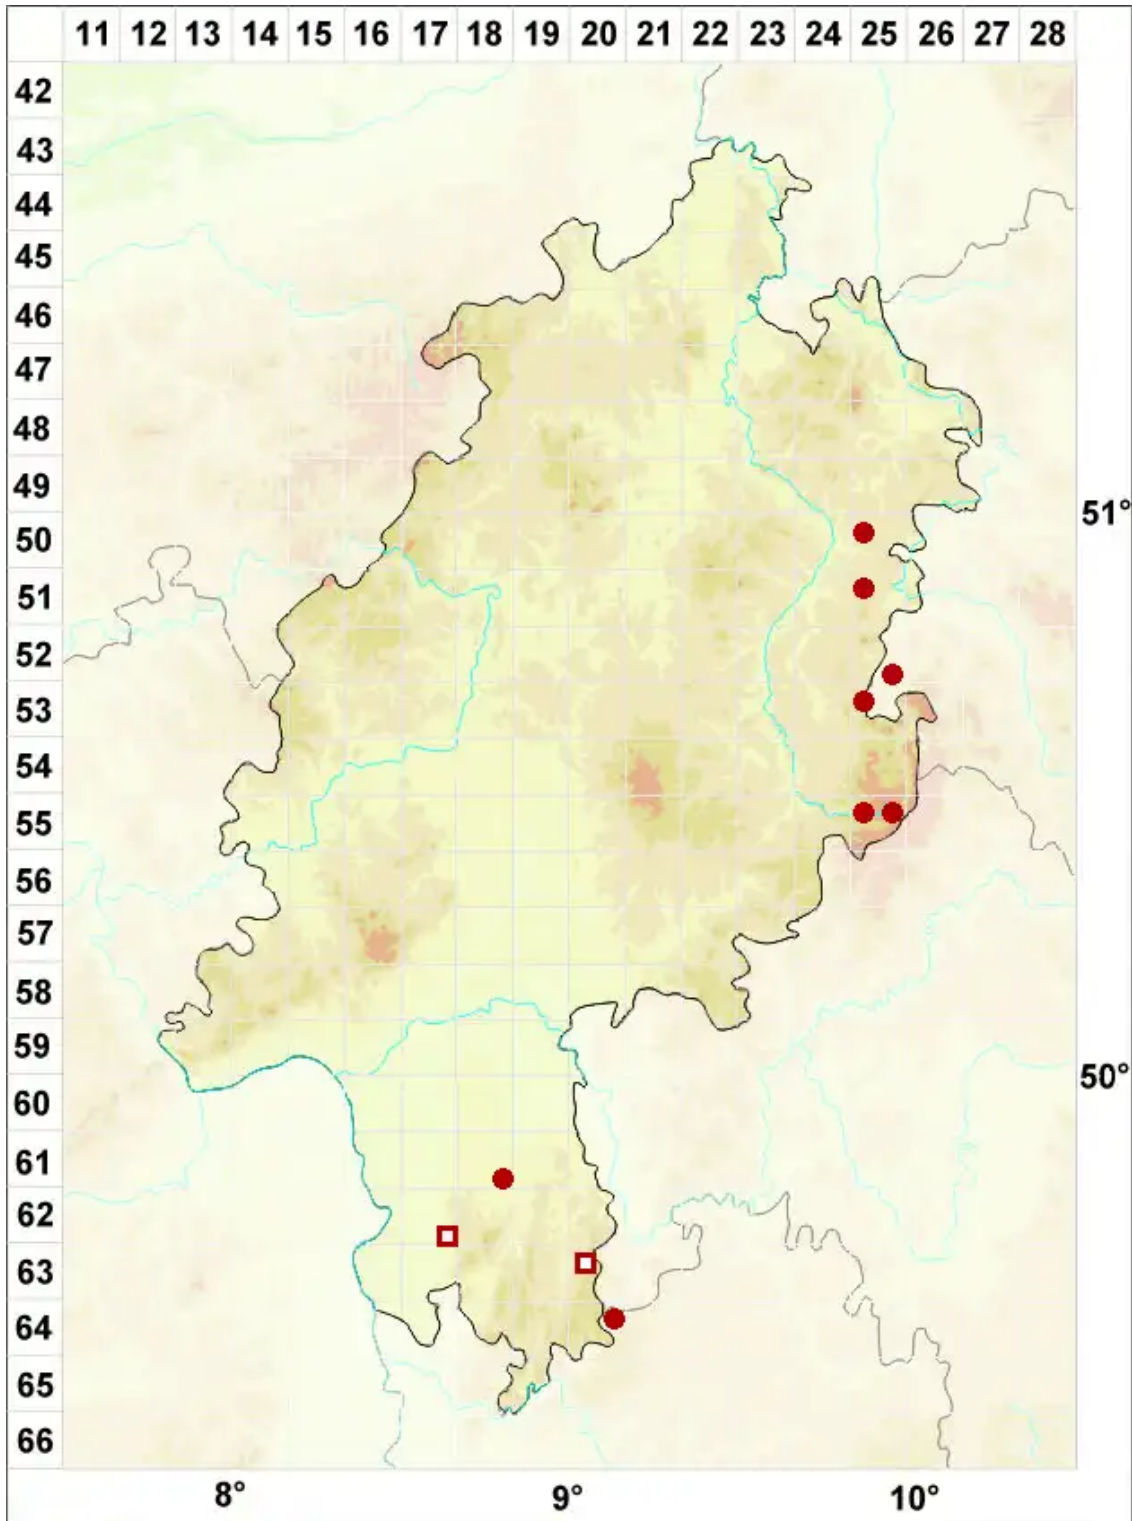

Rinodina bischoffii (Hepp) A. Massal.

Bischoffs Braunsporflechte

Legende:

Symbole:

Ausgefülltes Symbol:
Zeitraum von 1980 bis heute (Aktuelle Angabe)

Leeres Symbol:
Zeitraum vor 1980 (Altangabe)

Quadrat: Herbarbeleg