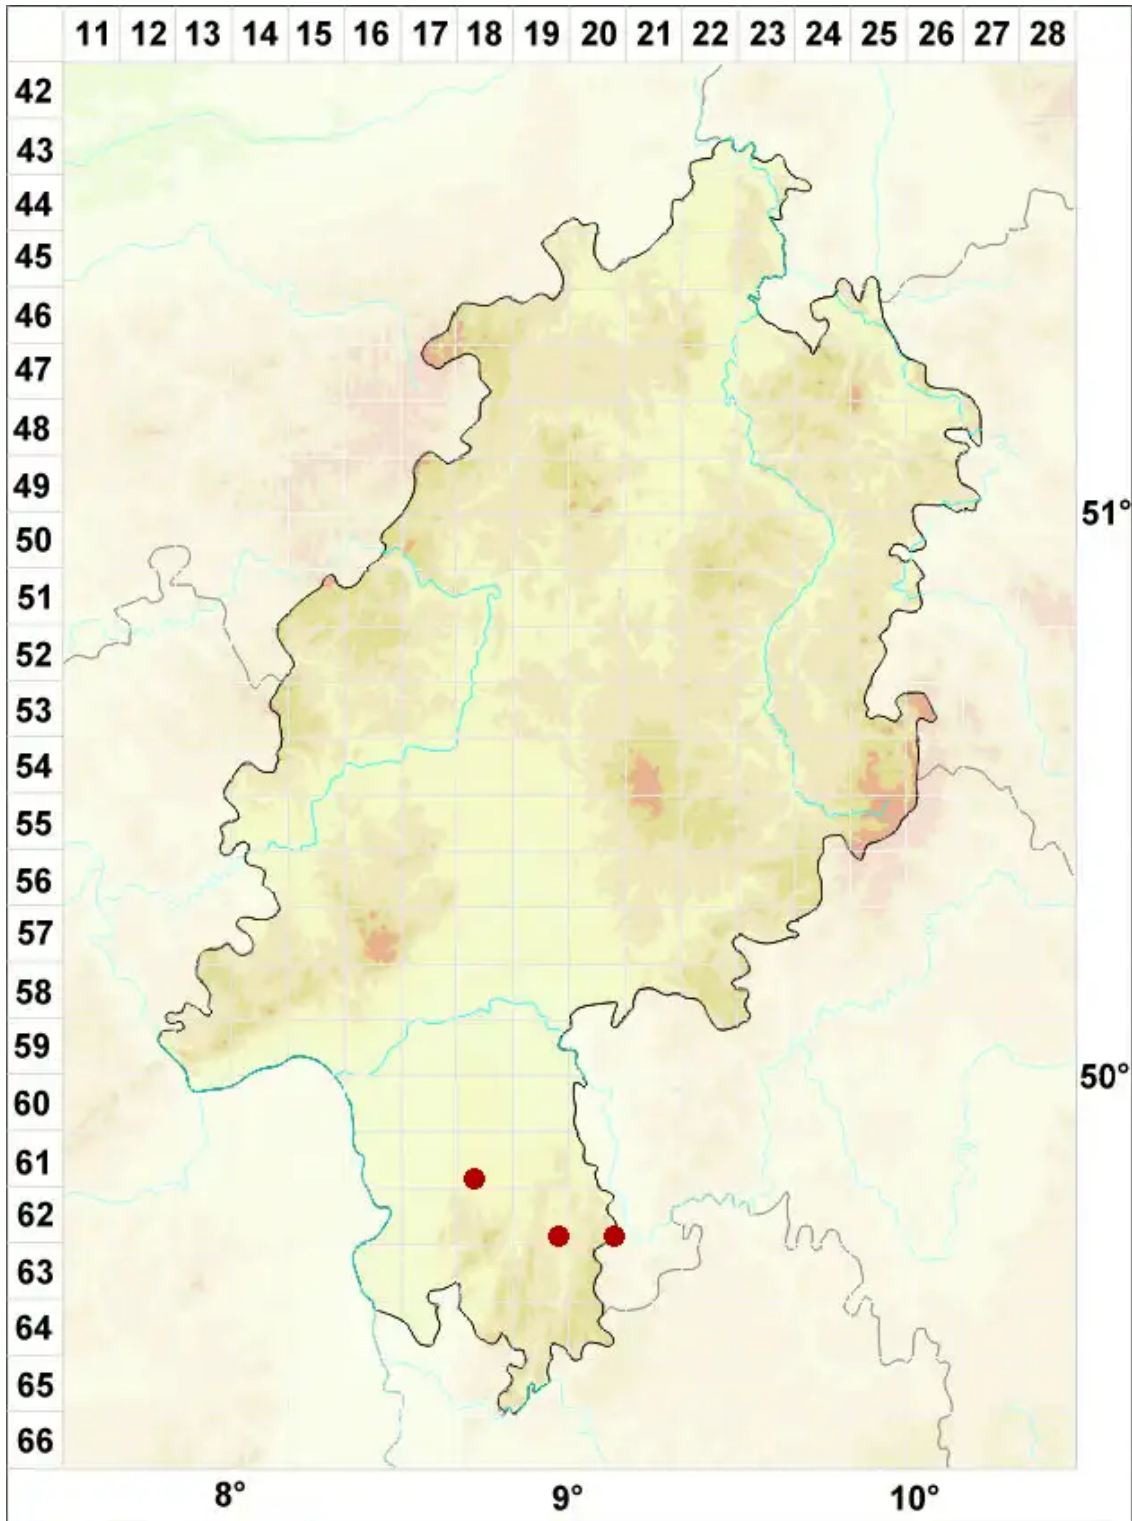

Rinodina exigua (Ach.) Gray

Kleine Braunsporflechte

Legende:

- Symbole:**
- Ausgefülltes Symbol:
Zeitraum von 1980 bis heute (Aktuelle Angabe)
 - Leeres Symbol:
Zeitraum vor 1980 (Altangabe)
 - Quadrat: Herbarbeleg