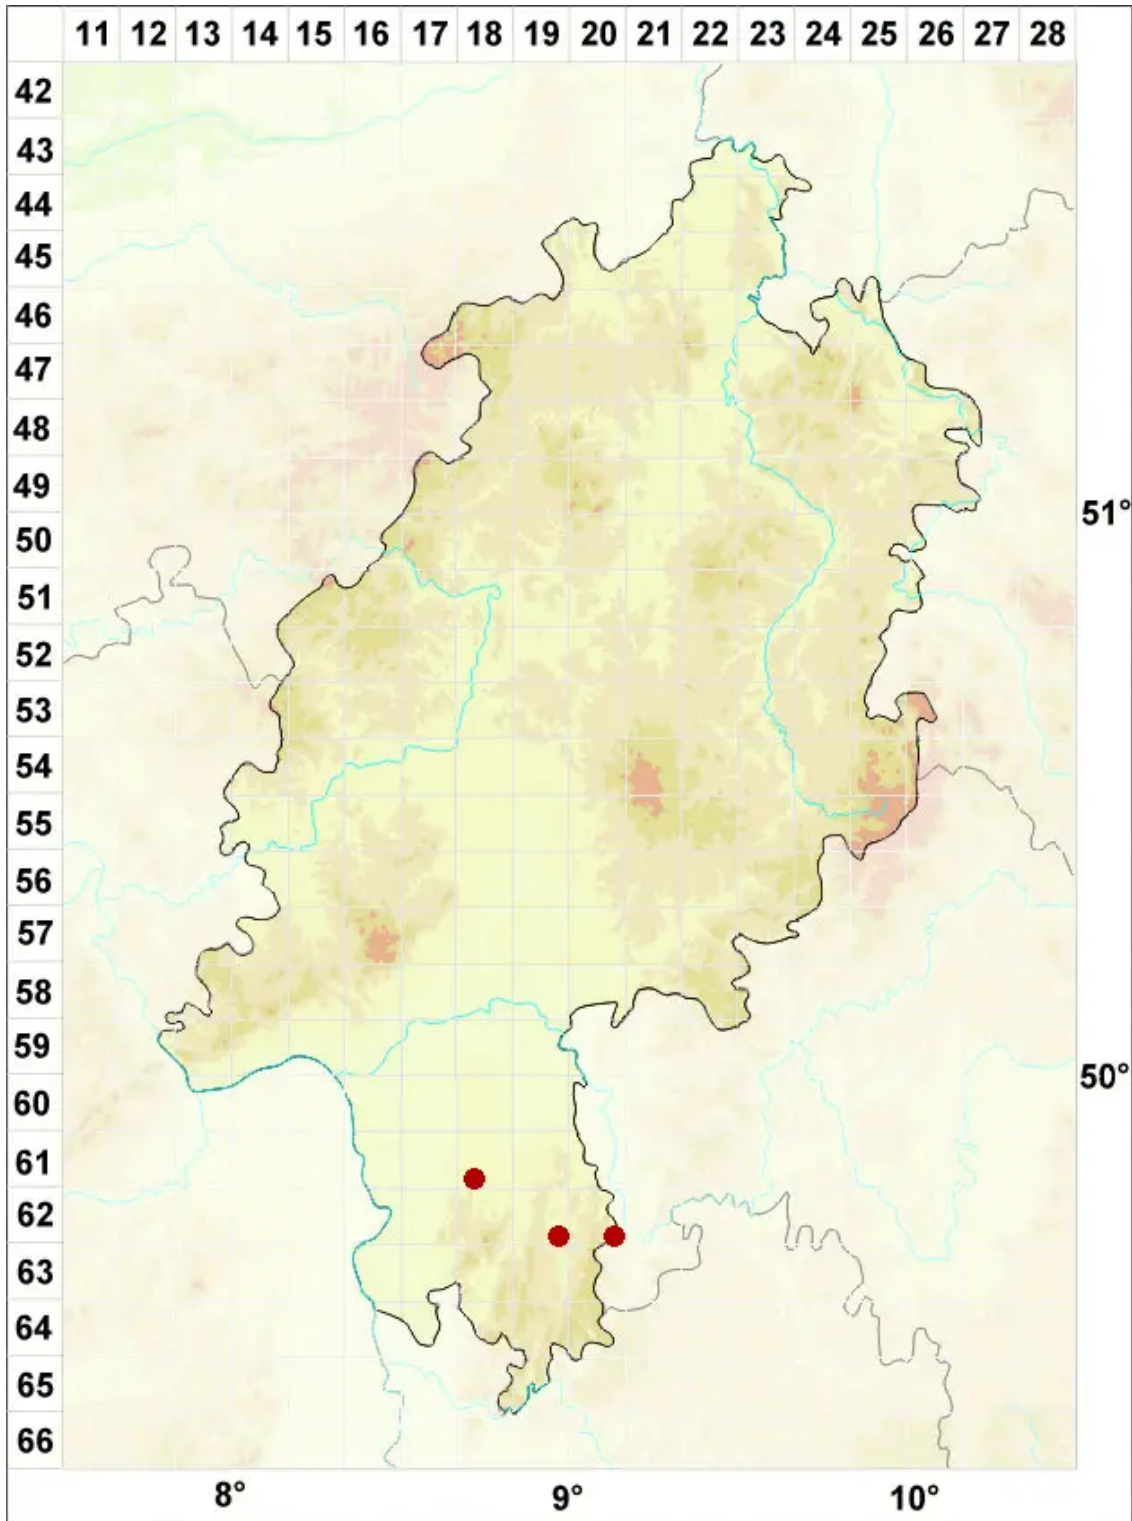

Rinodina exigua (Ach.) Gray

Kleine Braunsporflechte

Legende:

Symbole:

Ausgefülltes Symbol:
Zeitraum von 1980 bis heute (Aktuelle Angabe)

Leeres Symbol:
Zeitraum vor 1980 (Altangabe)

Quadrat: Herbarbeleg