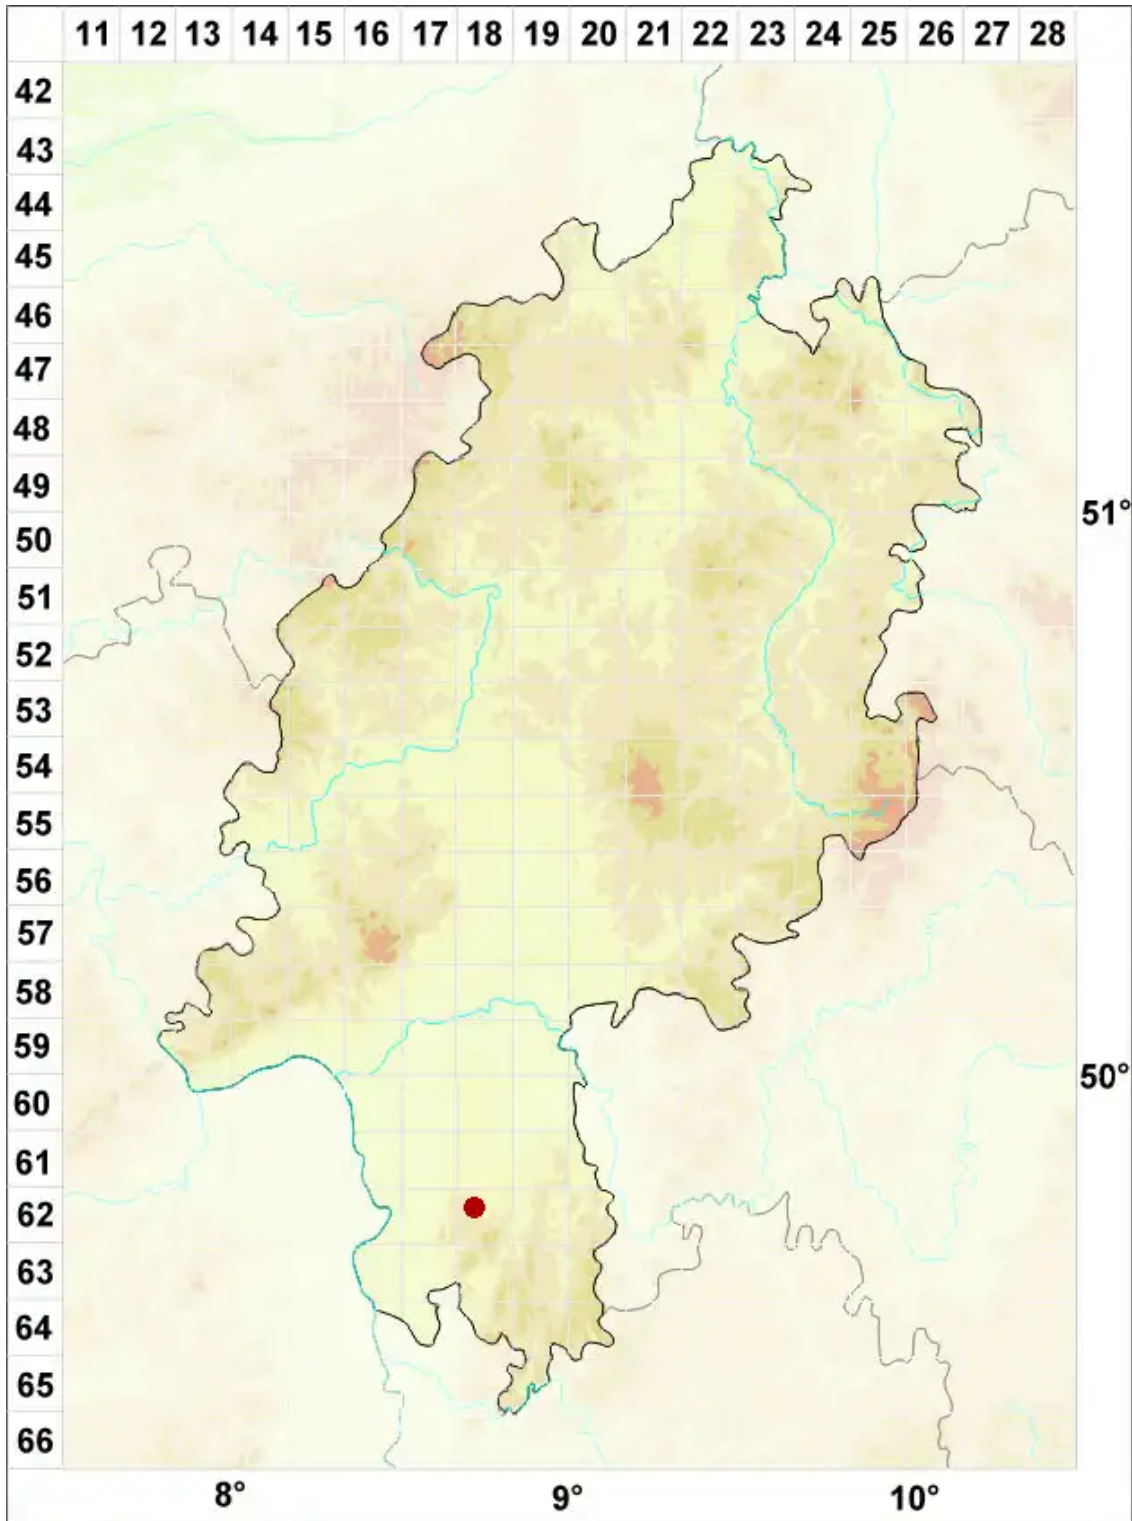

Rinodina fimbriata Körb.

Bach-Braunsporflechte

Legende:

- Symbole:**
- Ausgefülltes Symbol:
Zeitraum von 1980 bis heute (Aktuelle Angabe)
 - Leeres Symbol:
Zeitraum vor 1980 (Altangabe)
 - Quadrat: Herbarbeleg