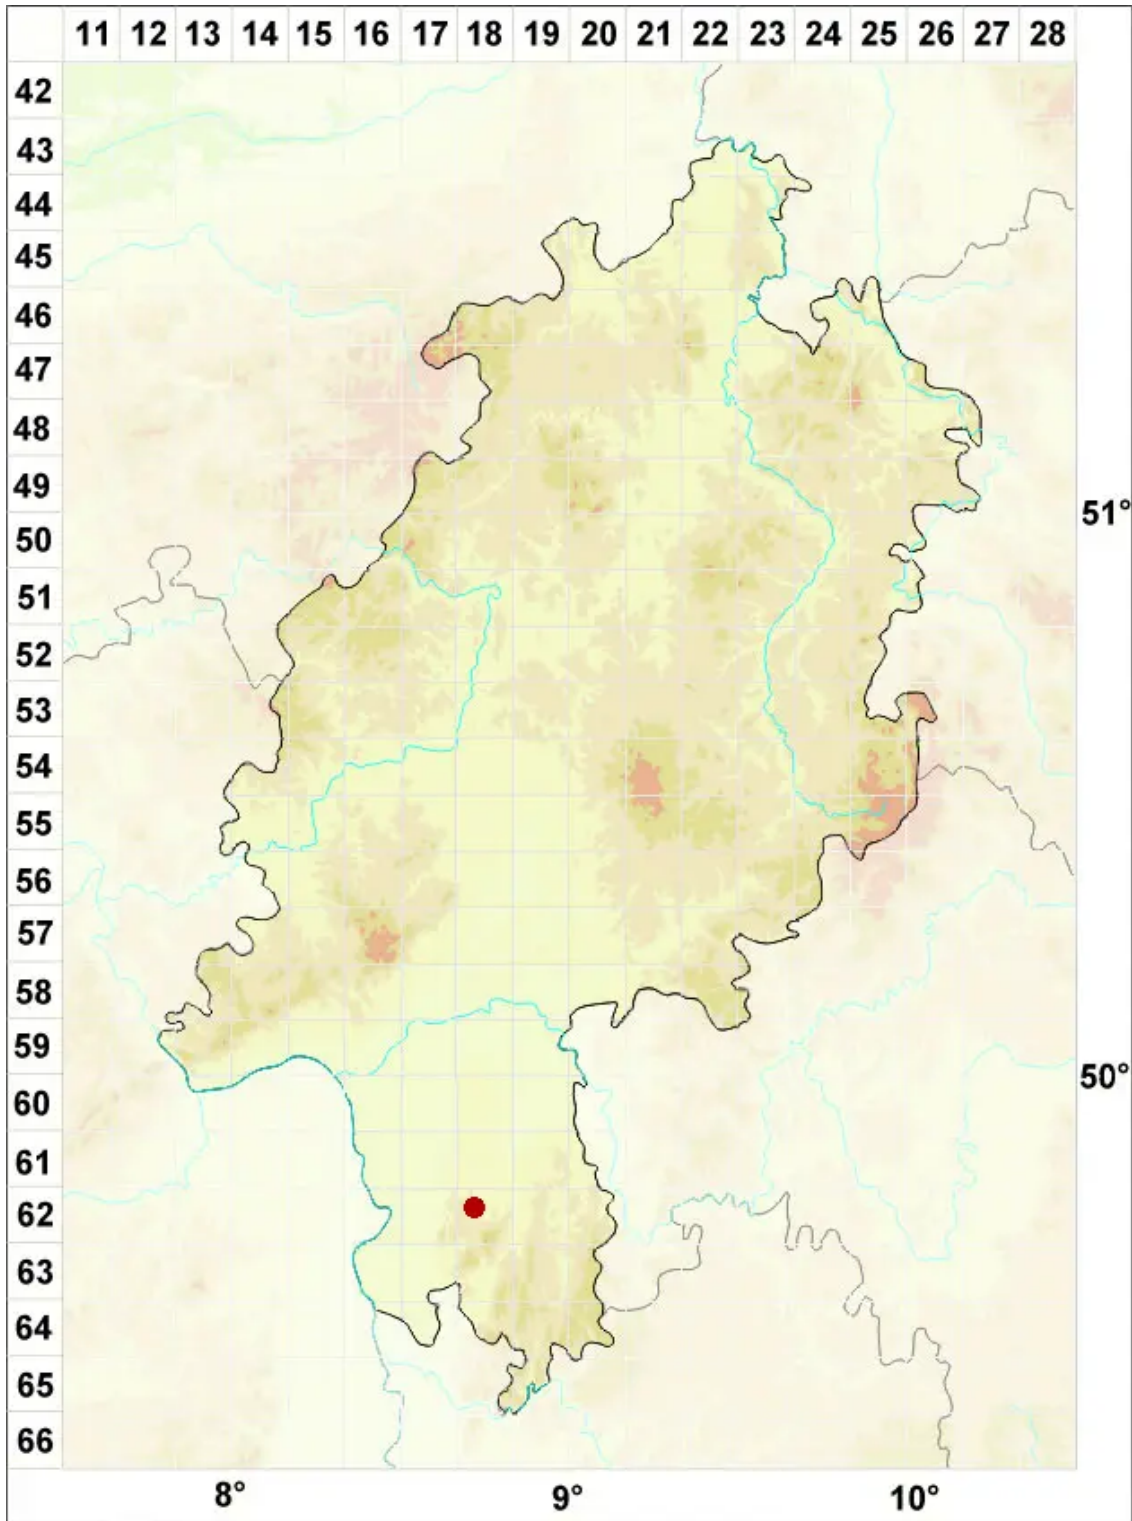

Rinodina fimbriata Körb.

Bach-Braunsporflechte

Legende:

- Symbole:**
- Ausgefülltes Symbol:
Zeitraum von 1980 bis heute (Aktuelle Angabe)
 - Leeres Symbol:
Zeitraum vor 1980 (Altangabe)
 - Quadrat: Herbarbeleg