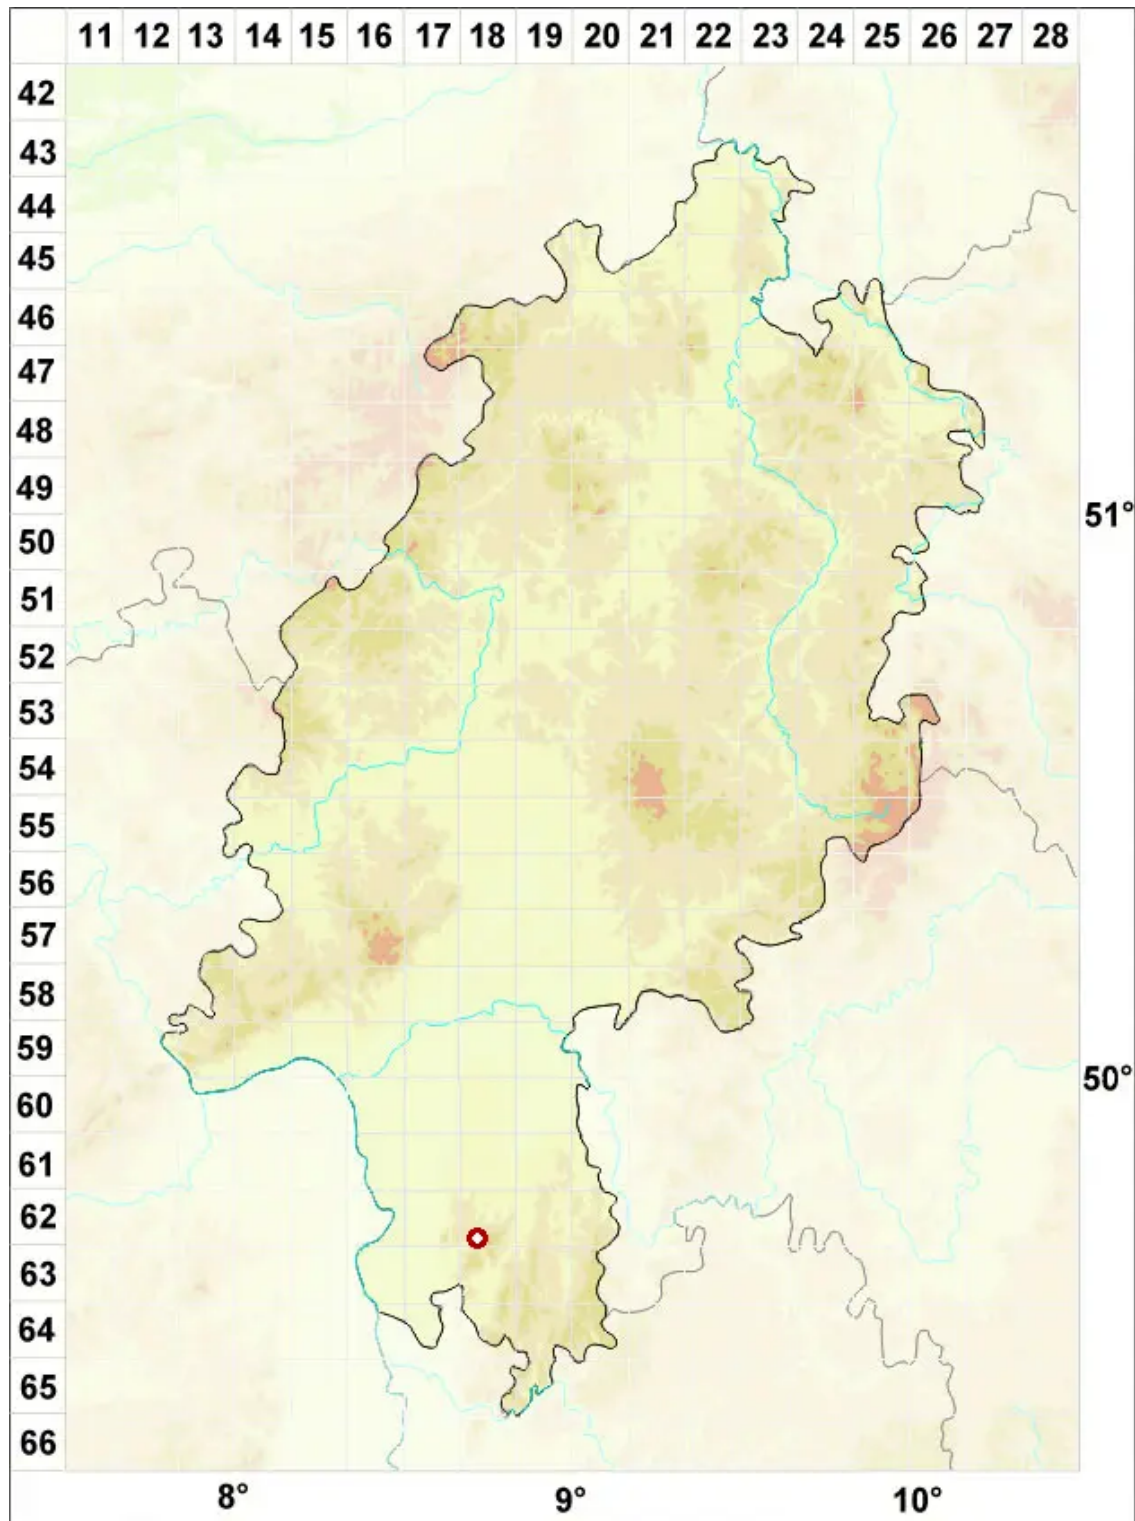

Rinodina lecanorina (A. Massal.) A. Massal.

Berandete Braunsporflechte

Legende:

Symbole:

Ausgefülltes Symbol:
Zeitraum von 1980 bis heute (Aktuelle Angabe)

Leeres Symbol:
Zeitraum vor 1980 (Altangabe)

Quadrat: Herbarbeleg