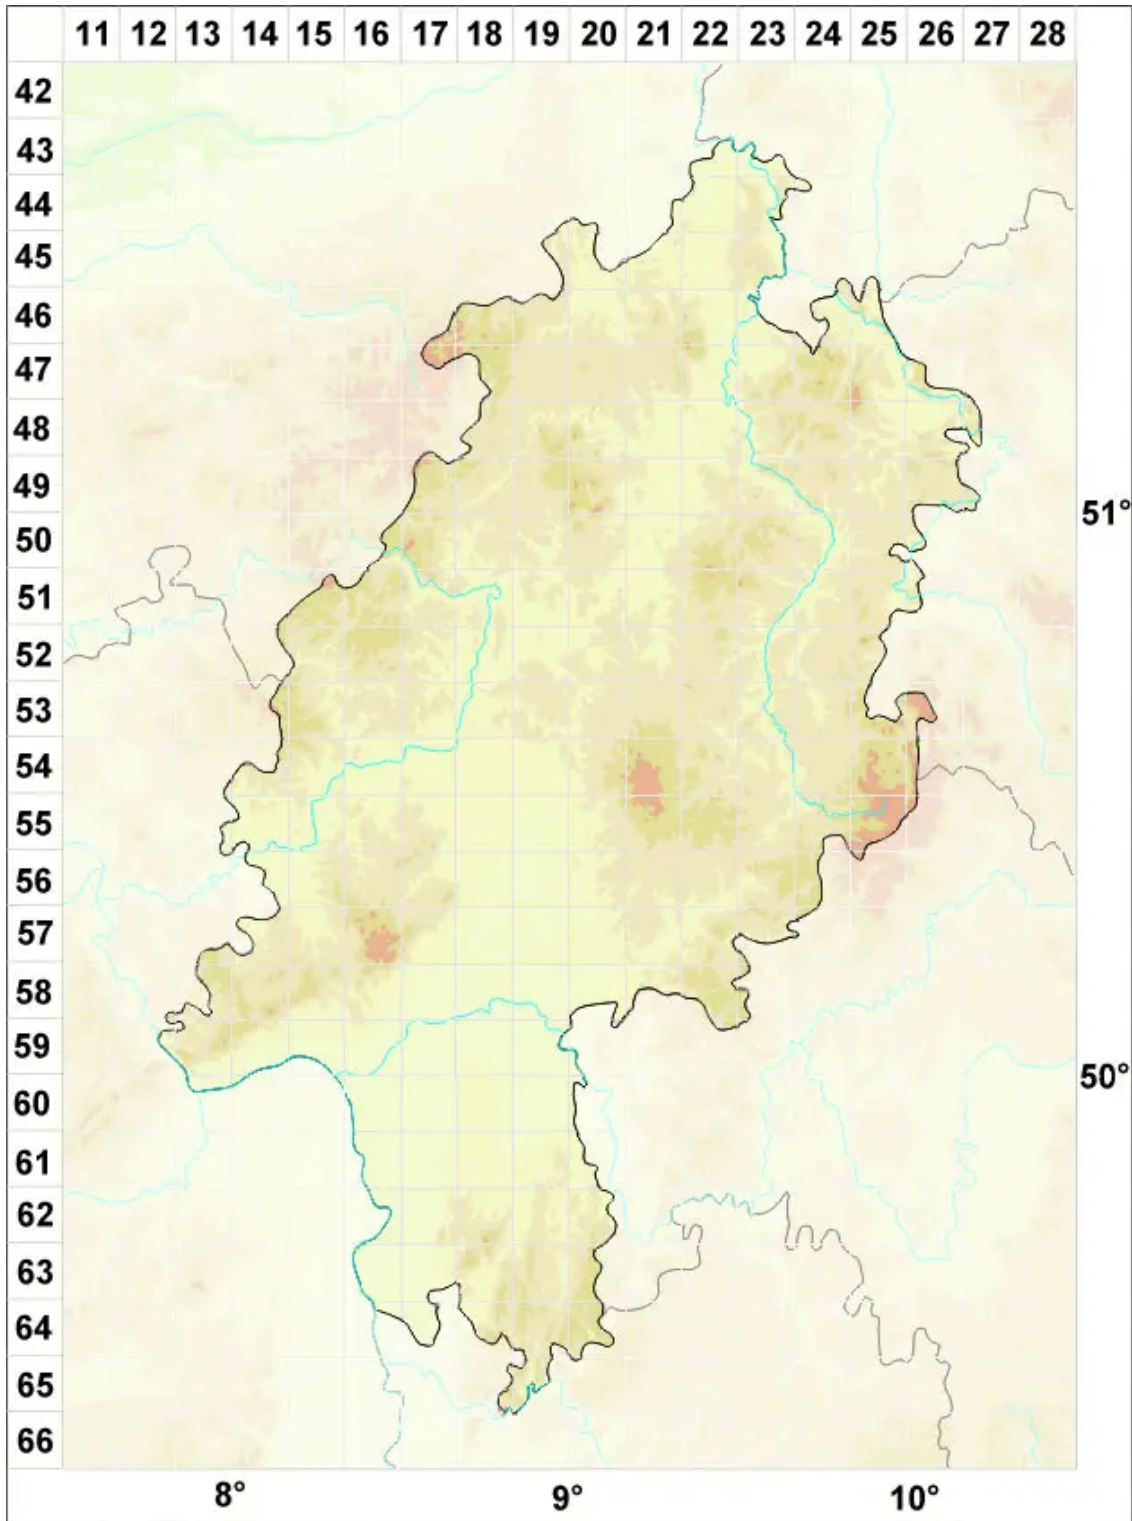

# Rinodina milvina (Wahlenb.) Th. Fr.

Taillierte Braunsporflechte

Legende:

**Symbole:**

Ausgefülltes Symbol:  
Zeitraum von 1980 bis heute (Aktuelle Angabe)

Leeres Symbol:  
Zeitraum vor 1980 (Altangabe)

Quadrat: Herbarbeleg