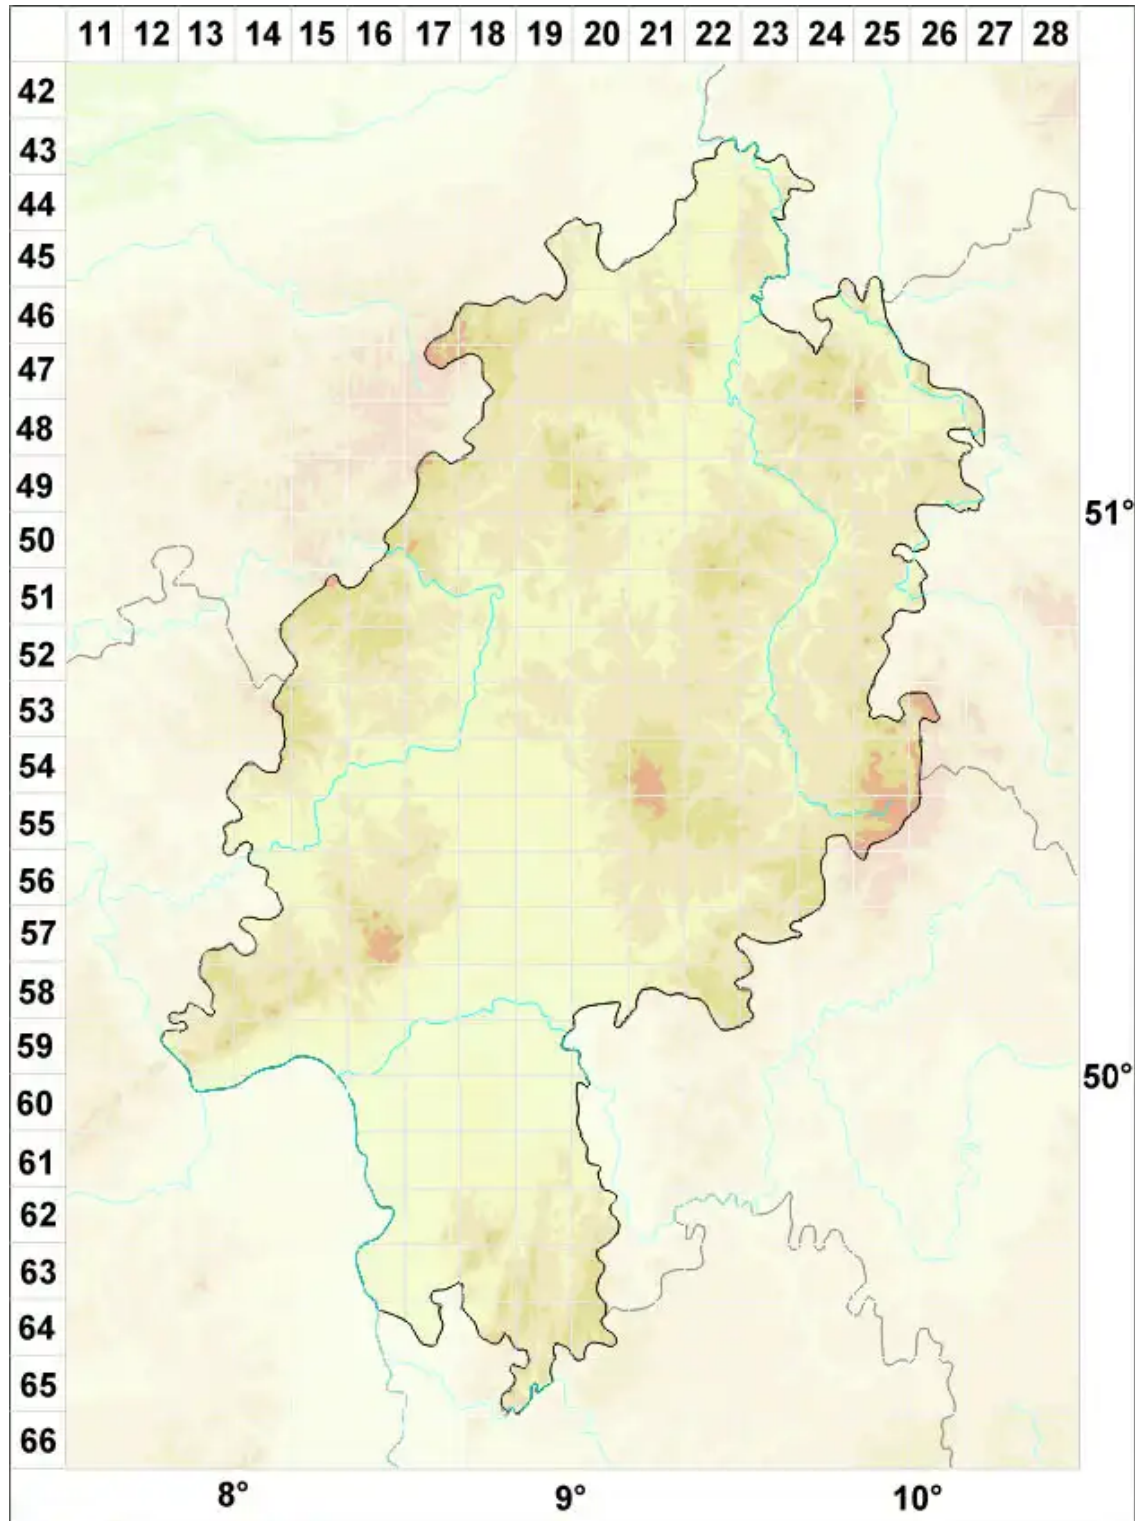

# Rinodina occulta (Körb.) Sheard

Verborgene Braunsporflechte

Legende:

- Symbole:**
- Ausgefülltes Symbol:  
Zeitraum von 1980 bis heute (Aktuelle Angabe)
  - Leeres Symbol:  
Zeitraum vor 1980 (Altangabe)
  - Quadrat: Herbarbeleg