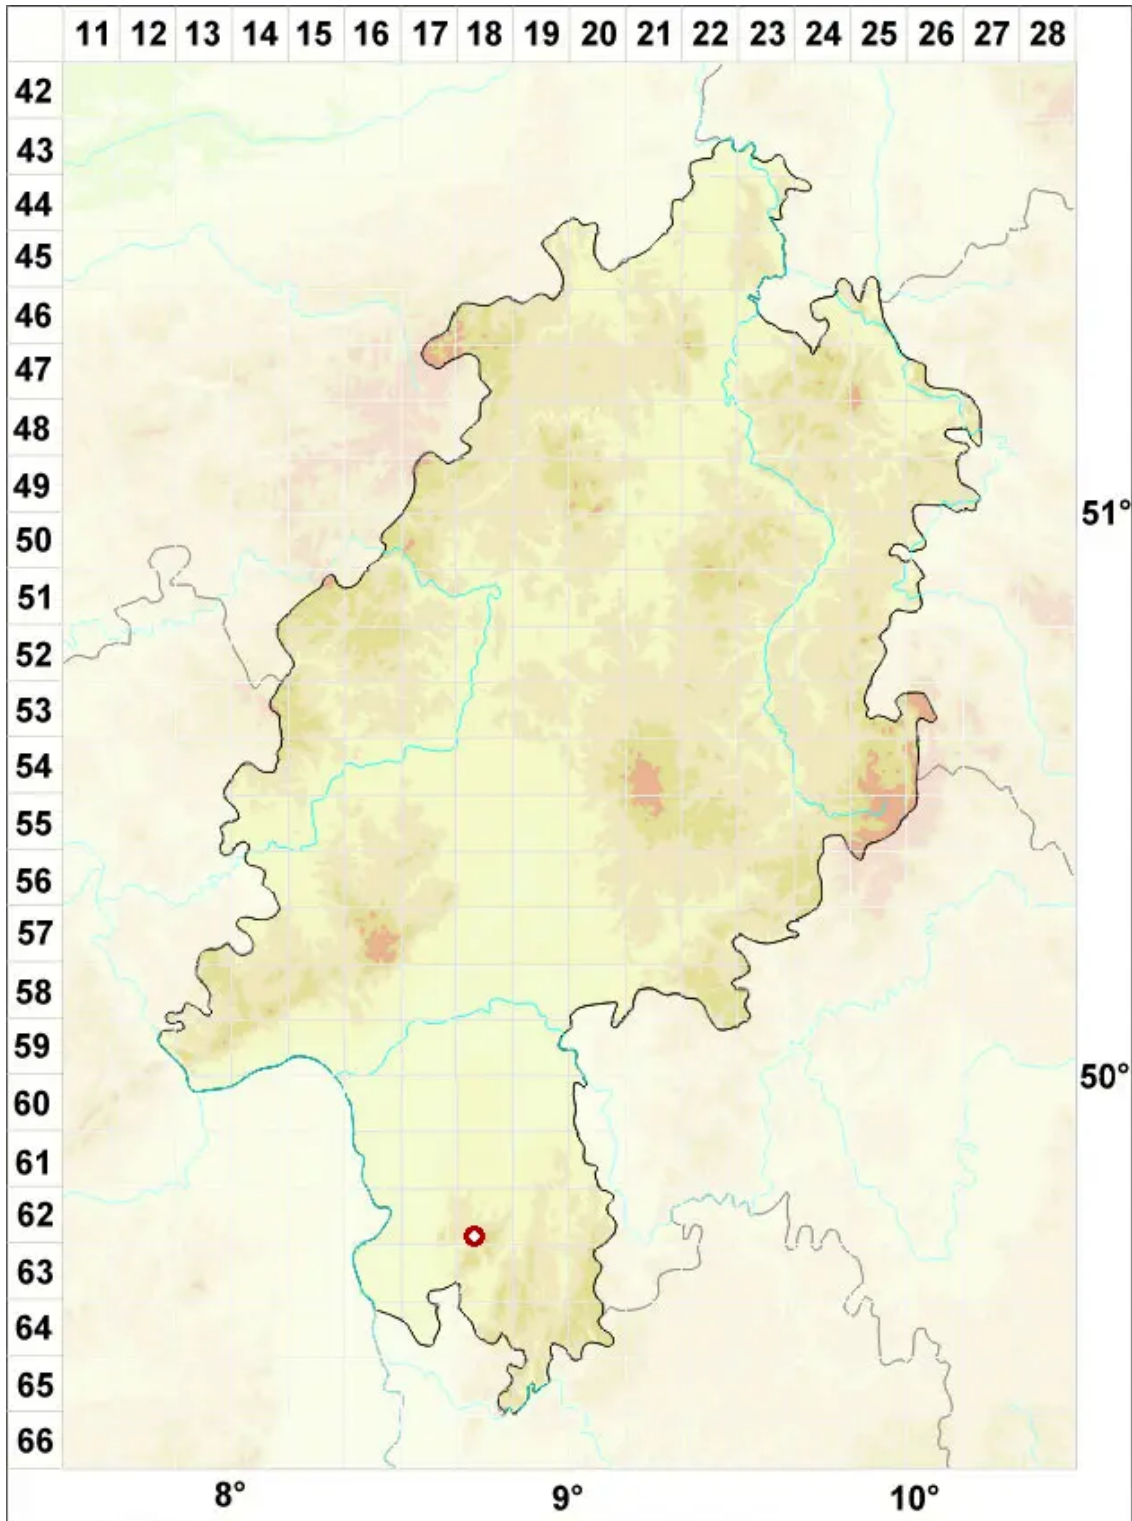

Rinodina lecanorina (A. Massal.) A. Massal.

Berandete Braunsporflechte

Legende:

- Symbole:**
- Ausgefülltes Symbol:
Zeitraum von 1980 bis heute (Aktuelle Angabe)
 - Leeres Symbol:
Zeitraum vor 1980 (Altangabe)
 - Quadrat: Herbarbeleg