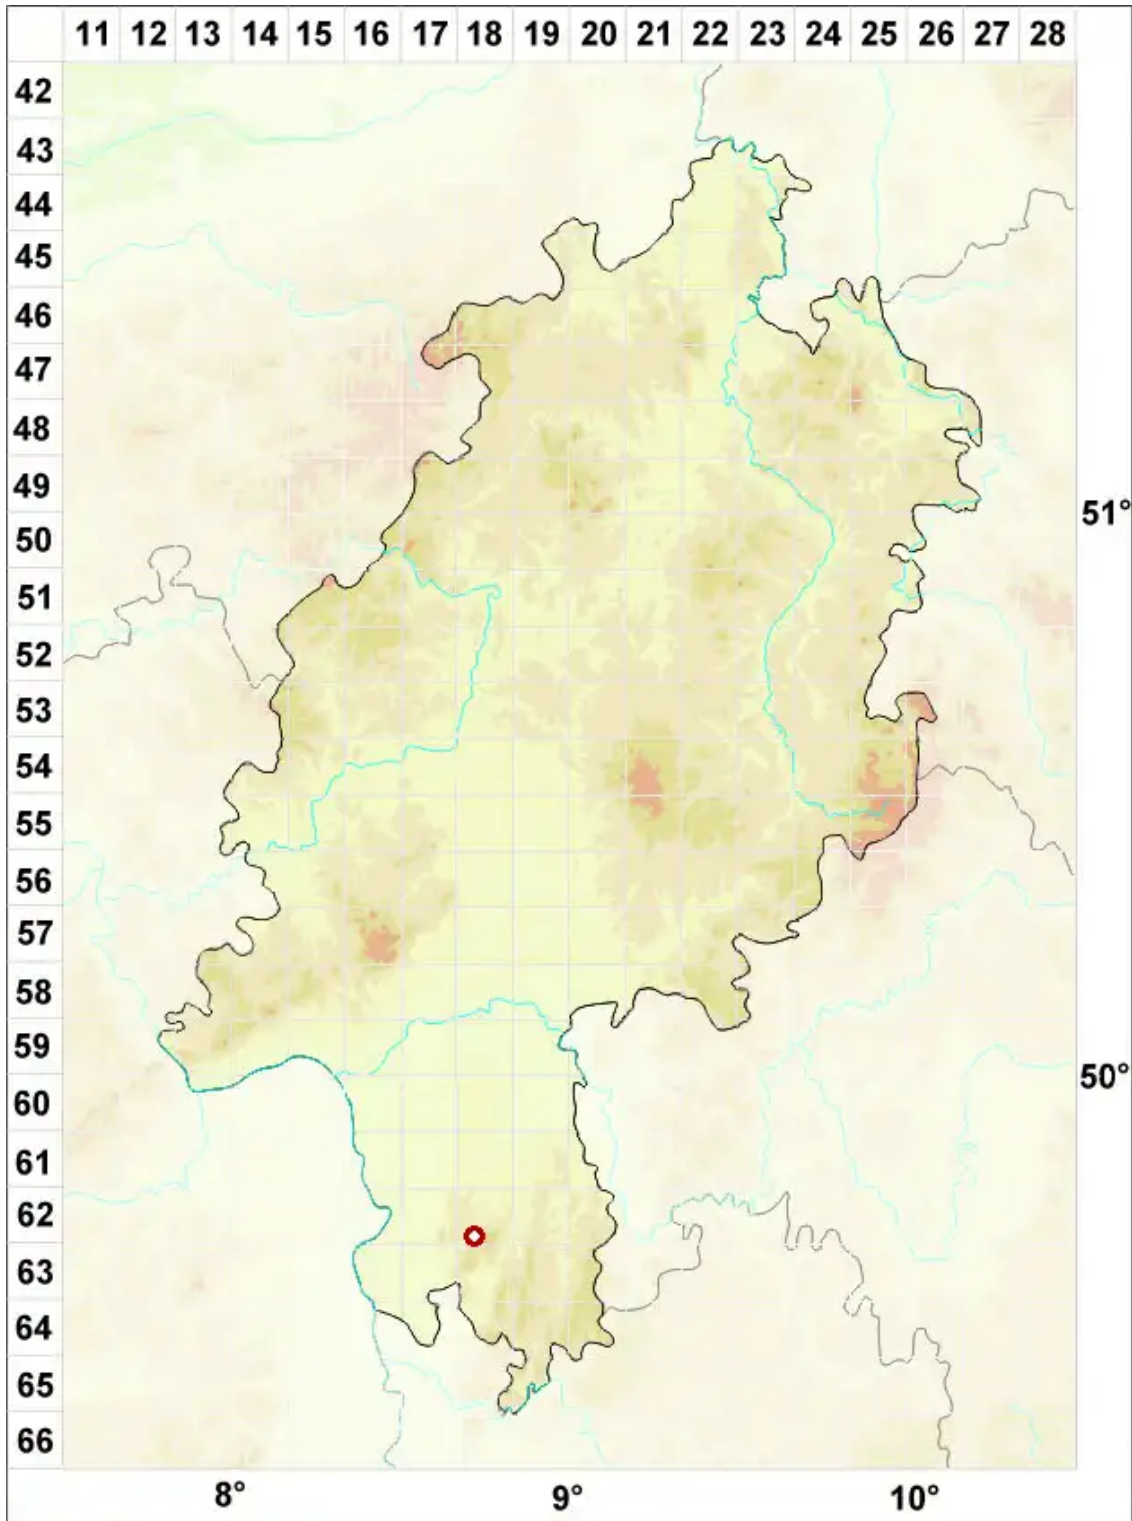

Rinodina lecanorina (A. Massal.) A. Massal.

Berandete Braunsporflechte

Legende:

Symbole:

Ausgefülltes Symbol:
Zeitraum von 1980 bis heute (Aktuelle Angabe)

Leeres Symbol:
Zeitraum vor 1980 (Altangabe)

Quadrat: Herbarbeleg