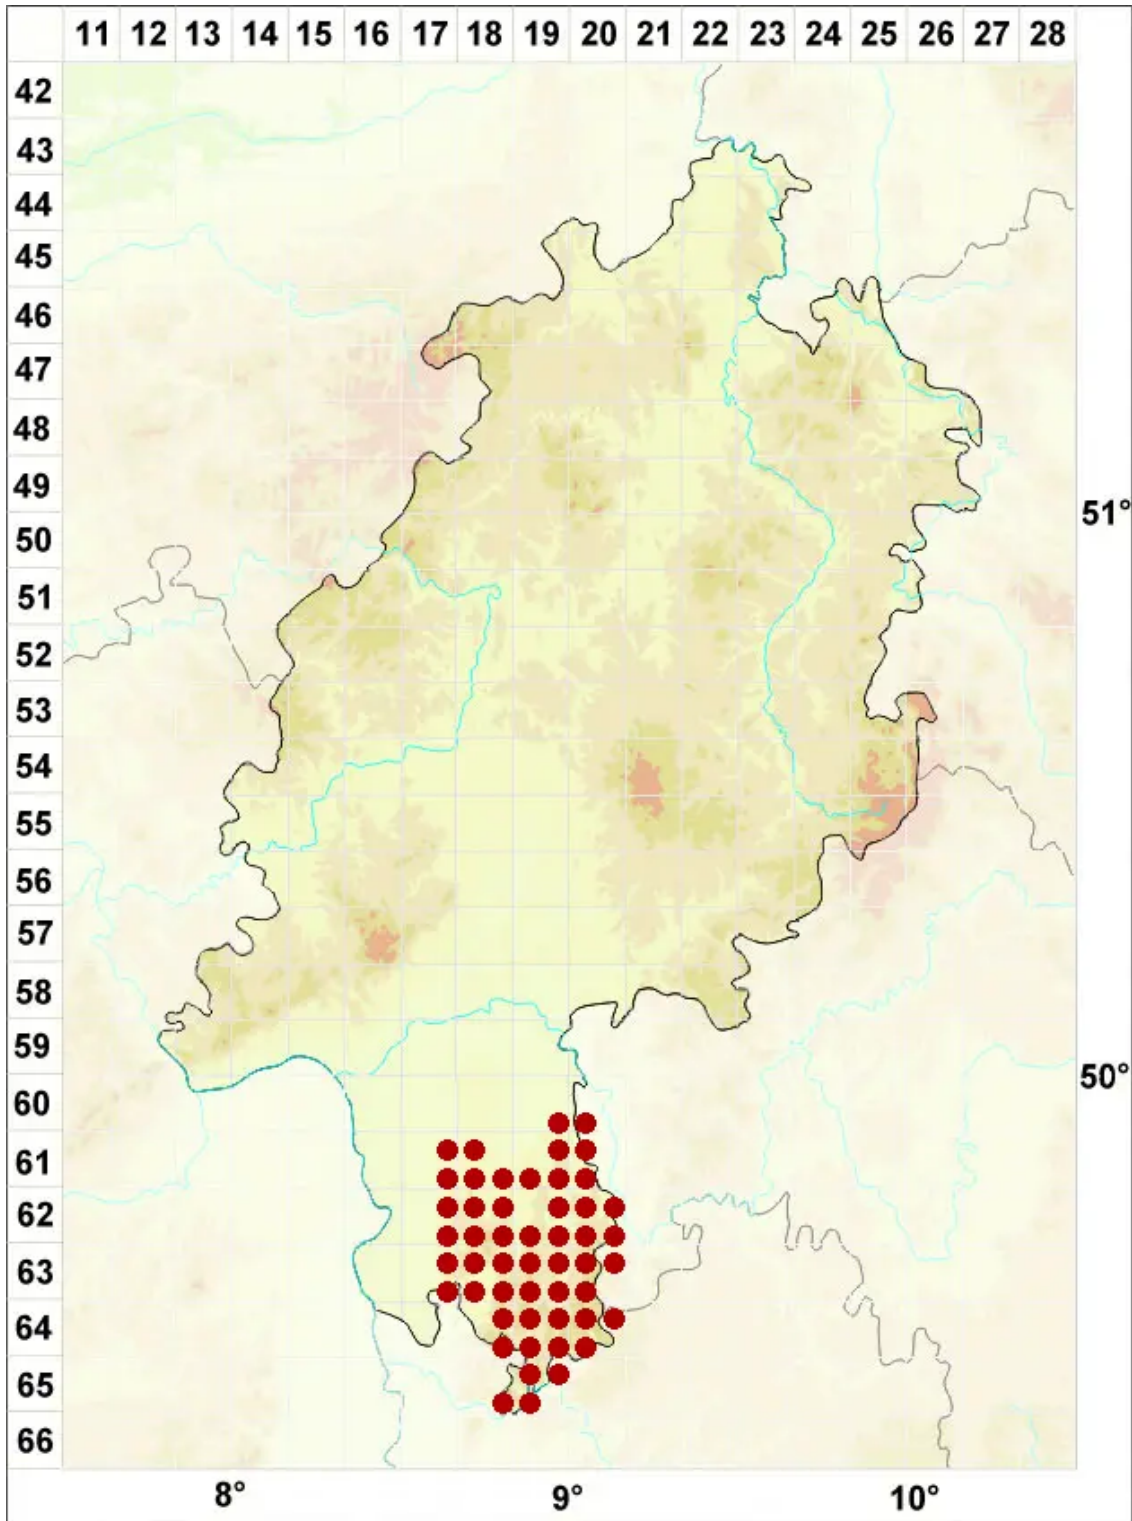

Rinodina oleae Bagl.

Ölbaum-Braunsporflechte

Legende:

- Symbole:**
- Ausgefülltes Symbol:
Zeitraum von 1980 bis heute (Aktuelle Angabe)
 - Leeres Symbol:
Zeitraum vor 1980 (Altangabe)
 - Quadrat: Herbarbeleg