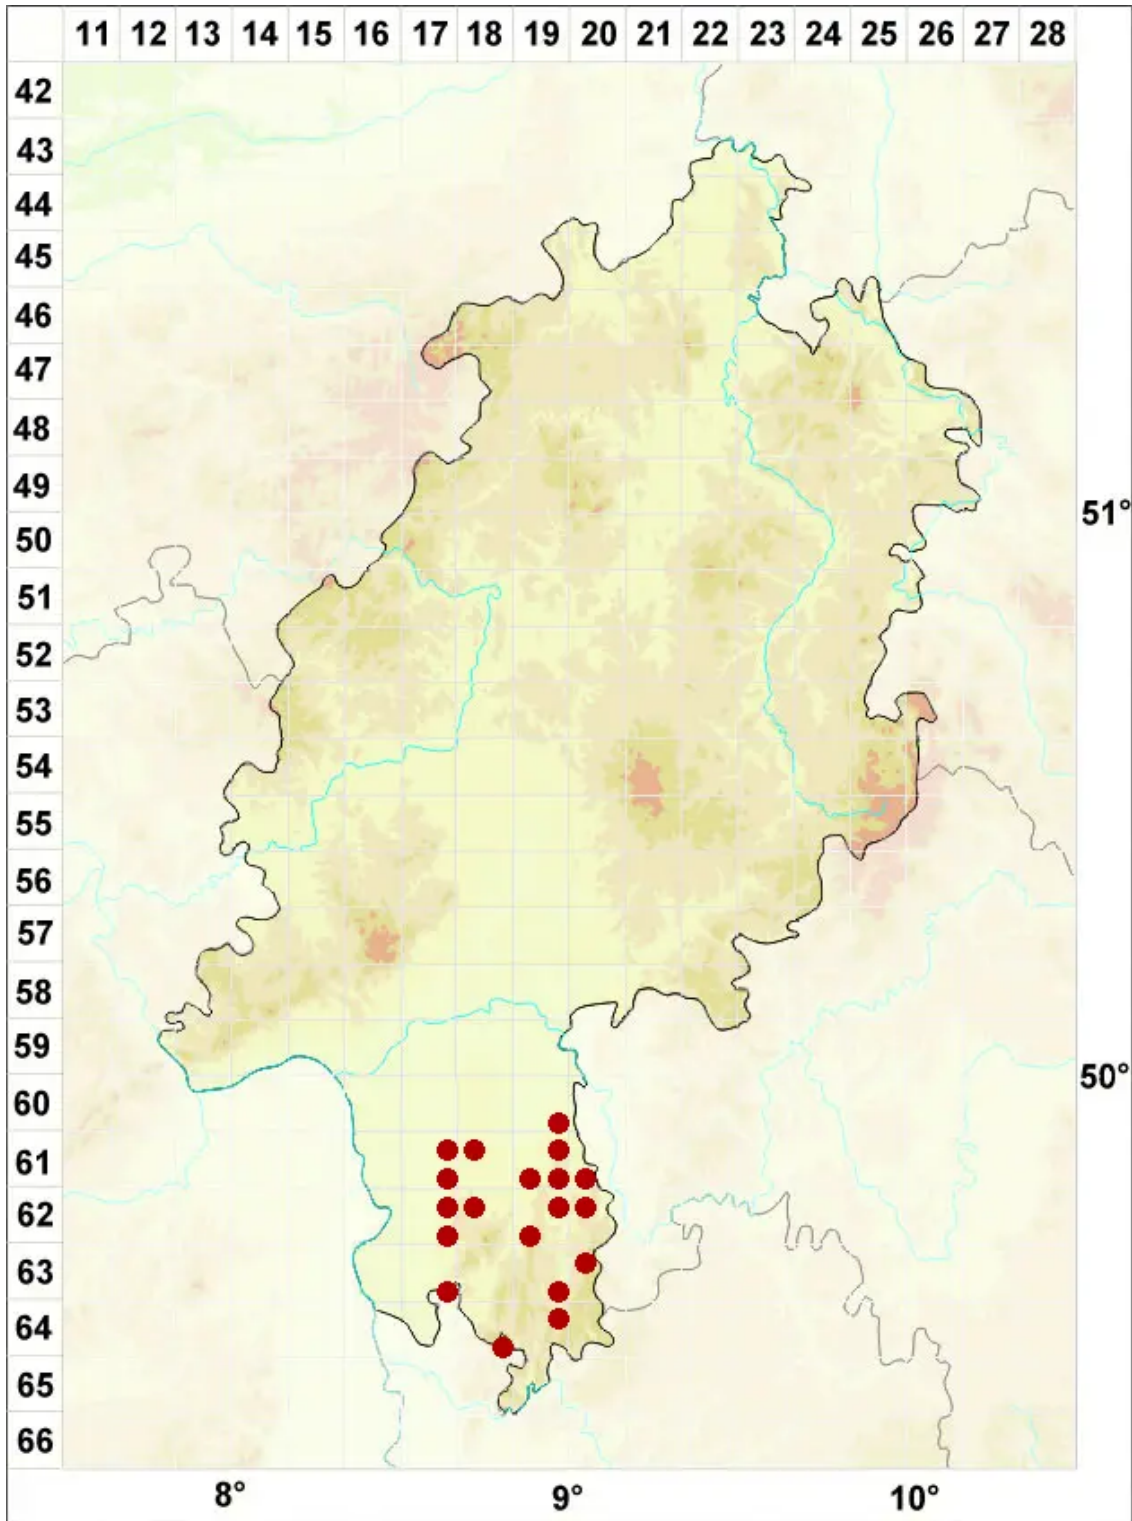

Rinodina pityrea Ropin & H. Mayrhofer

Kleiige Braunsporflechte

Legende:

Symbole:

Ausgefülltes Symbol:
Zeitraum von 1980 bis heute (Aktuelle Angabe)

Leeres Symbol:
Zeitraum vor 1980 (Altangabe)

Quadrat: Herbarbeleg