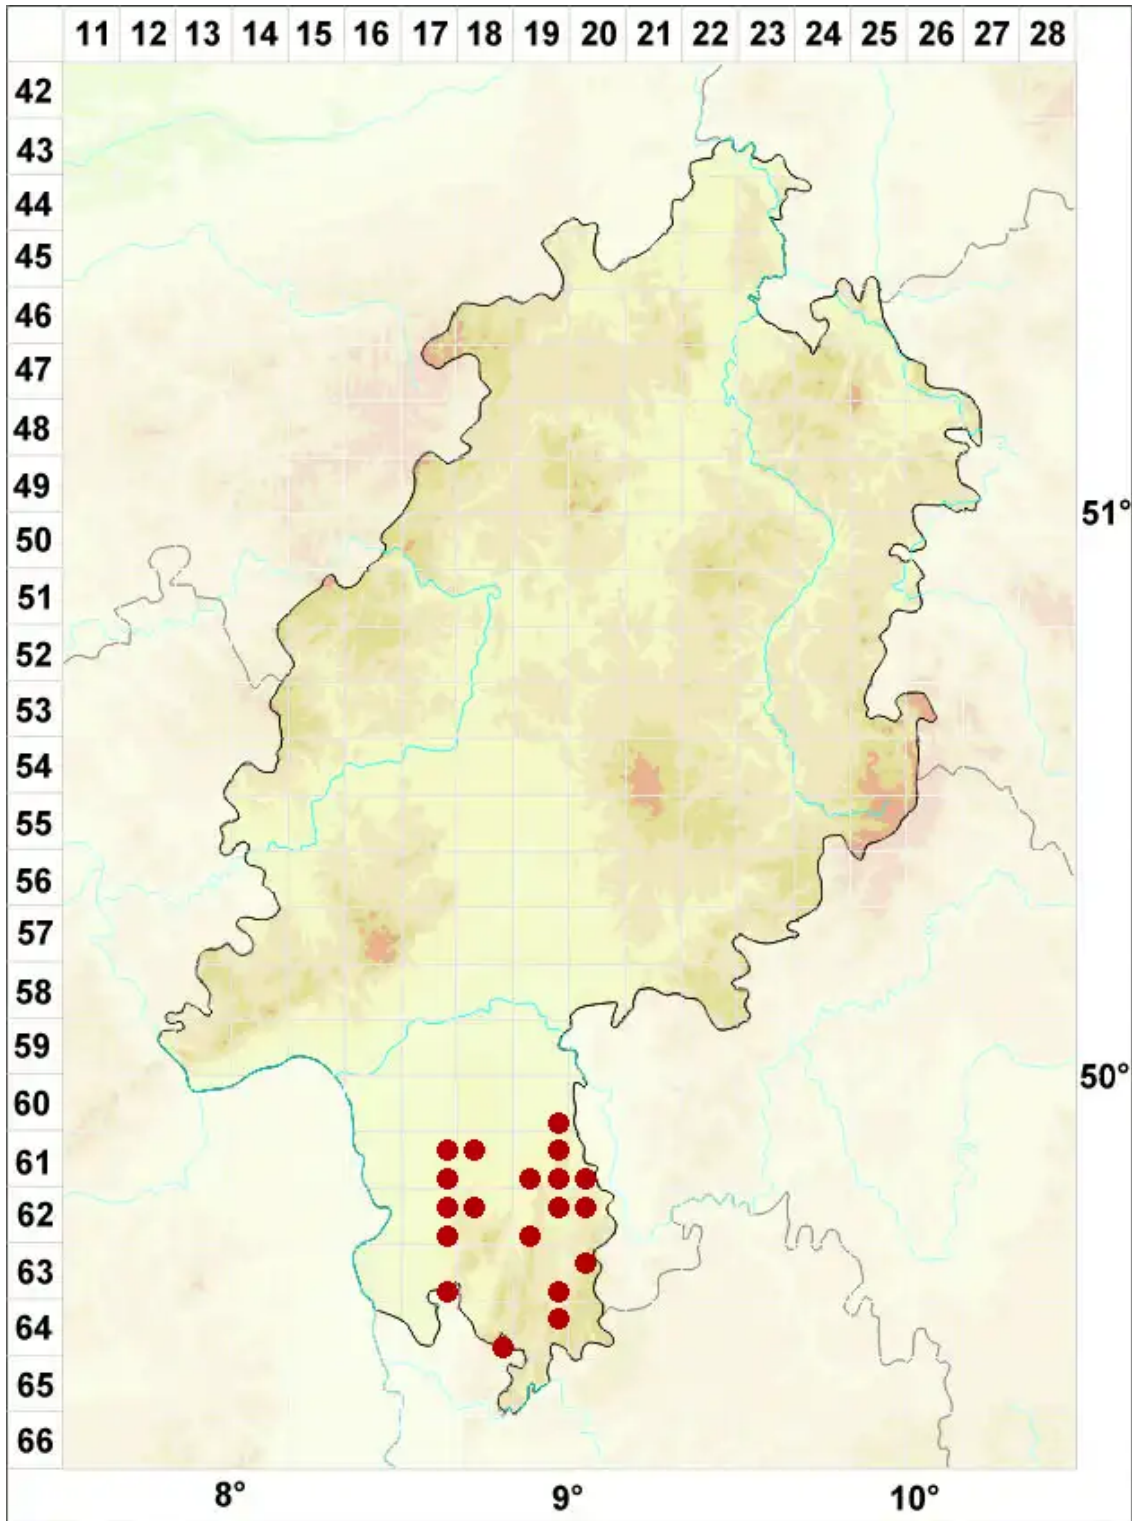

Rinodina pityrea Ropin & H. Mayrhofer

Kleiige Braunsporflechte

Legende:

Symbole:

Ausgefülltes Symbol:
Zeitraum von 1980 bis heute (Aktuelle Angabe)

Leeres Symbol:
Zeitraum vor 1980 (Altangabe)

Quadrat: Herbarbeleg