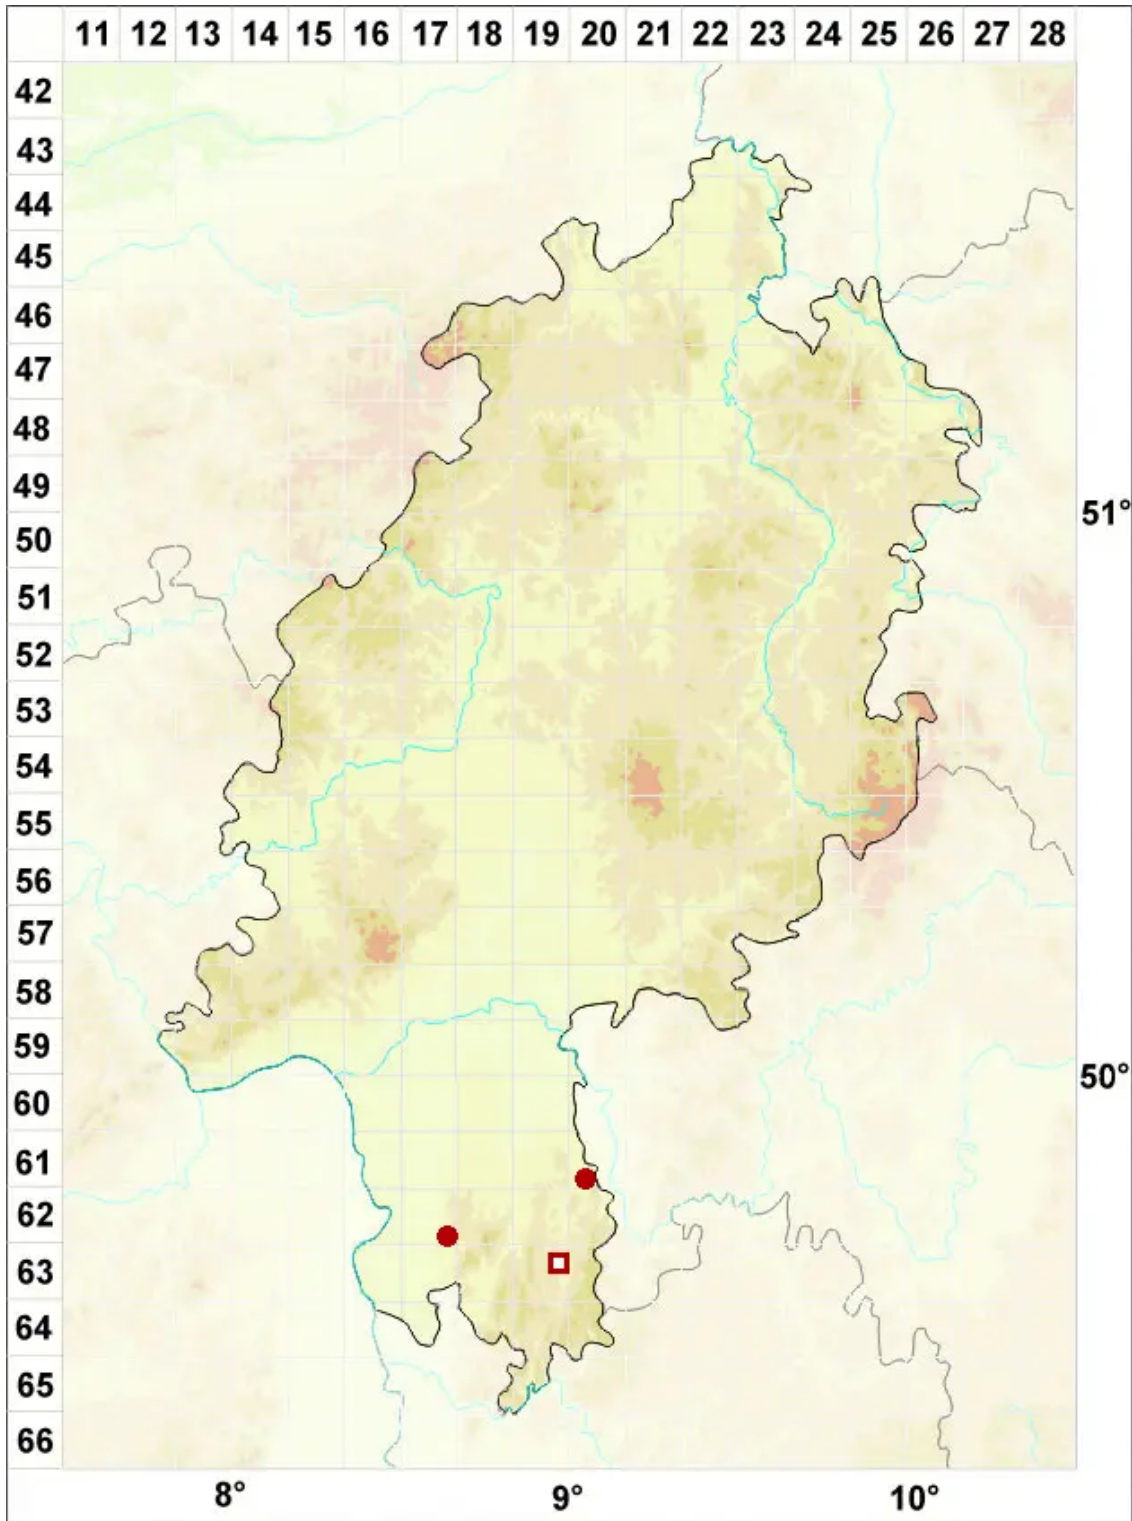

# Rinodina teichophila (Nyl.) Arnold

Mauer-Braunsporflechte

Legende:

**Symbole:**

Ausgefülltes Symbol:  
Zeitraum von 1980 bis heute (Aktuelle Angabe)

Leeres Symbol:  
Zeitraum vor 1980 (Altangabe)

Quadrat: Herbarbeleg