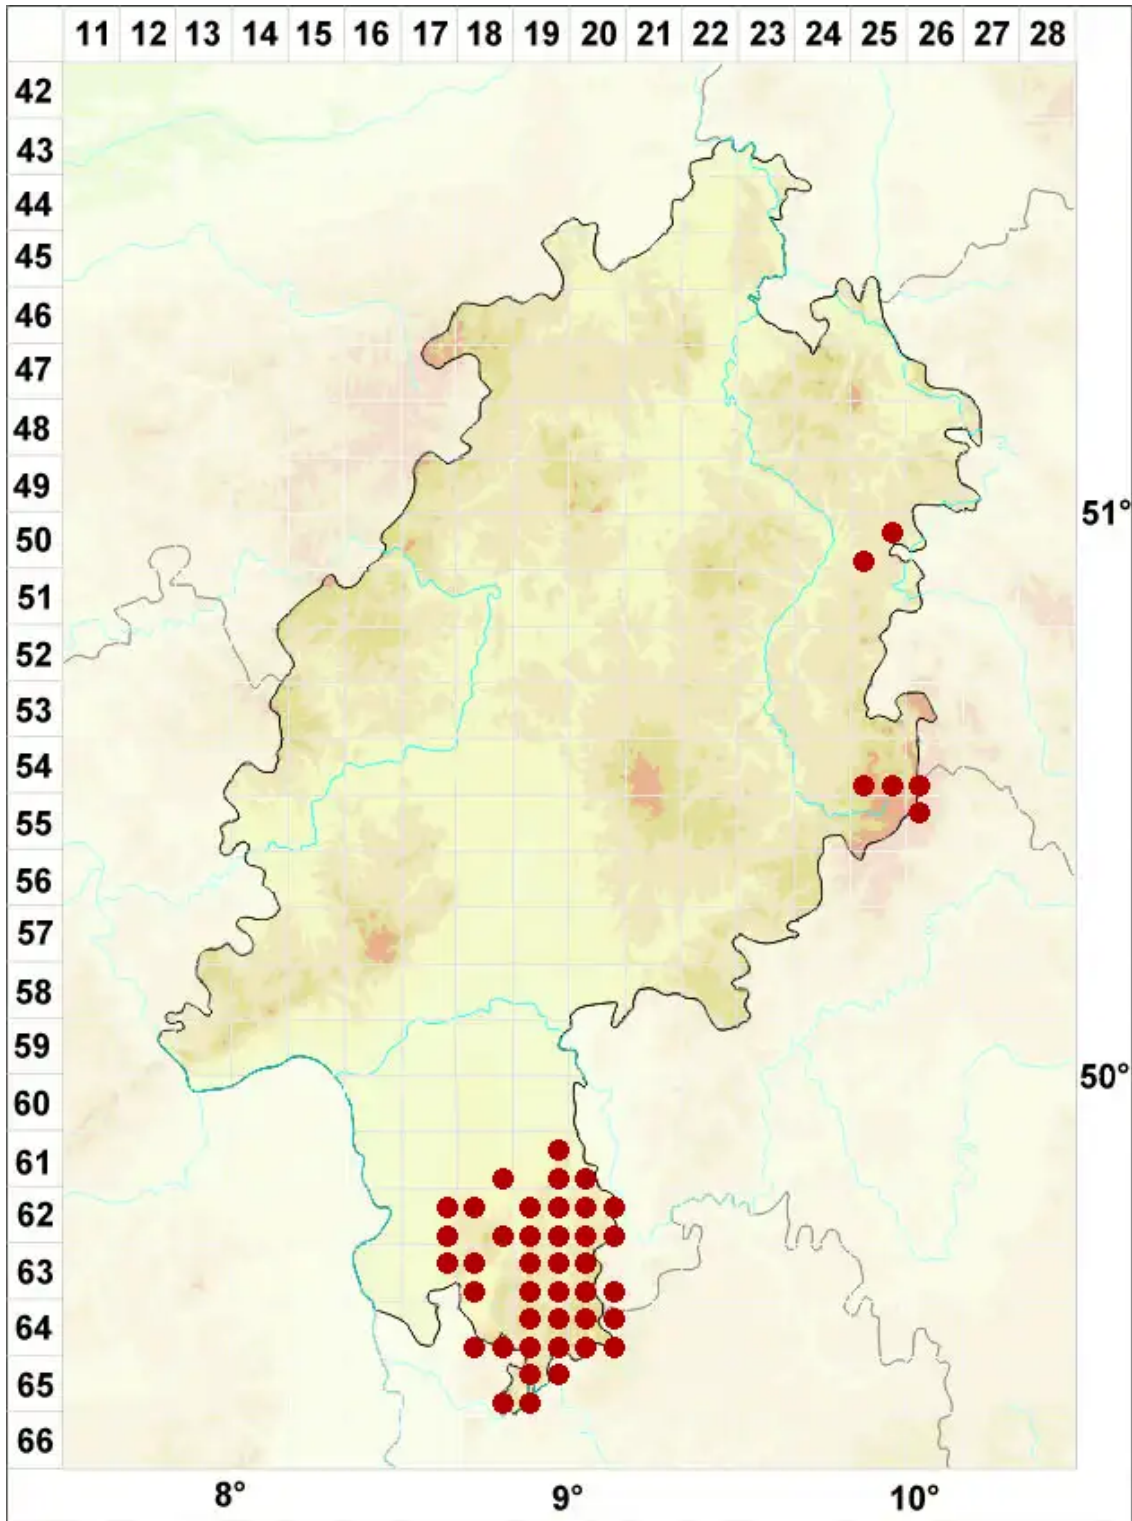

Ropalospora viridis (Tønsberg) Tønsberg

Grüne Keulensporflechte

Legende:

Symbole:

Ausgefülltes Symbol:
Zeitraum von 1980 bis heute (Aktuelle Angabe)

Leeres Symbol:
Zeitraum vor 1980 (Altangabe)

Quadrat: Herbarbeleg