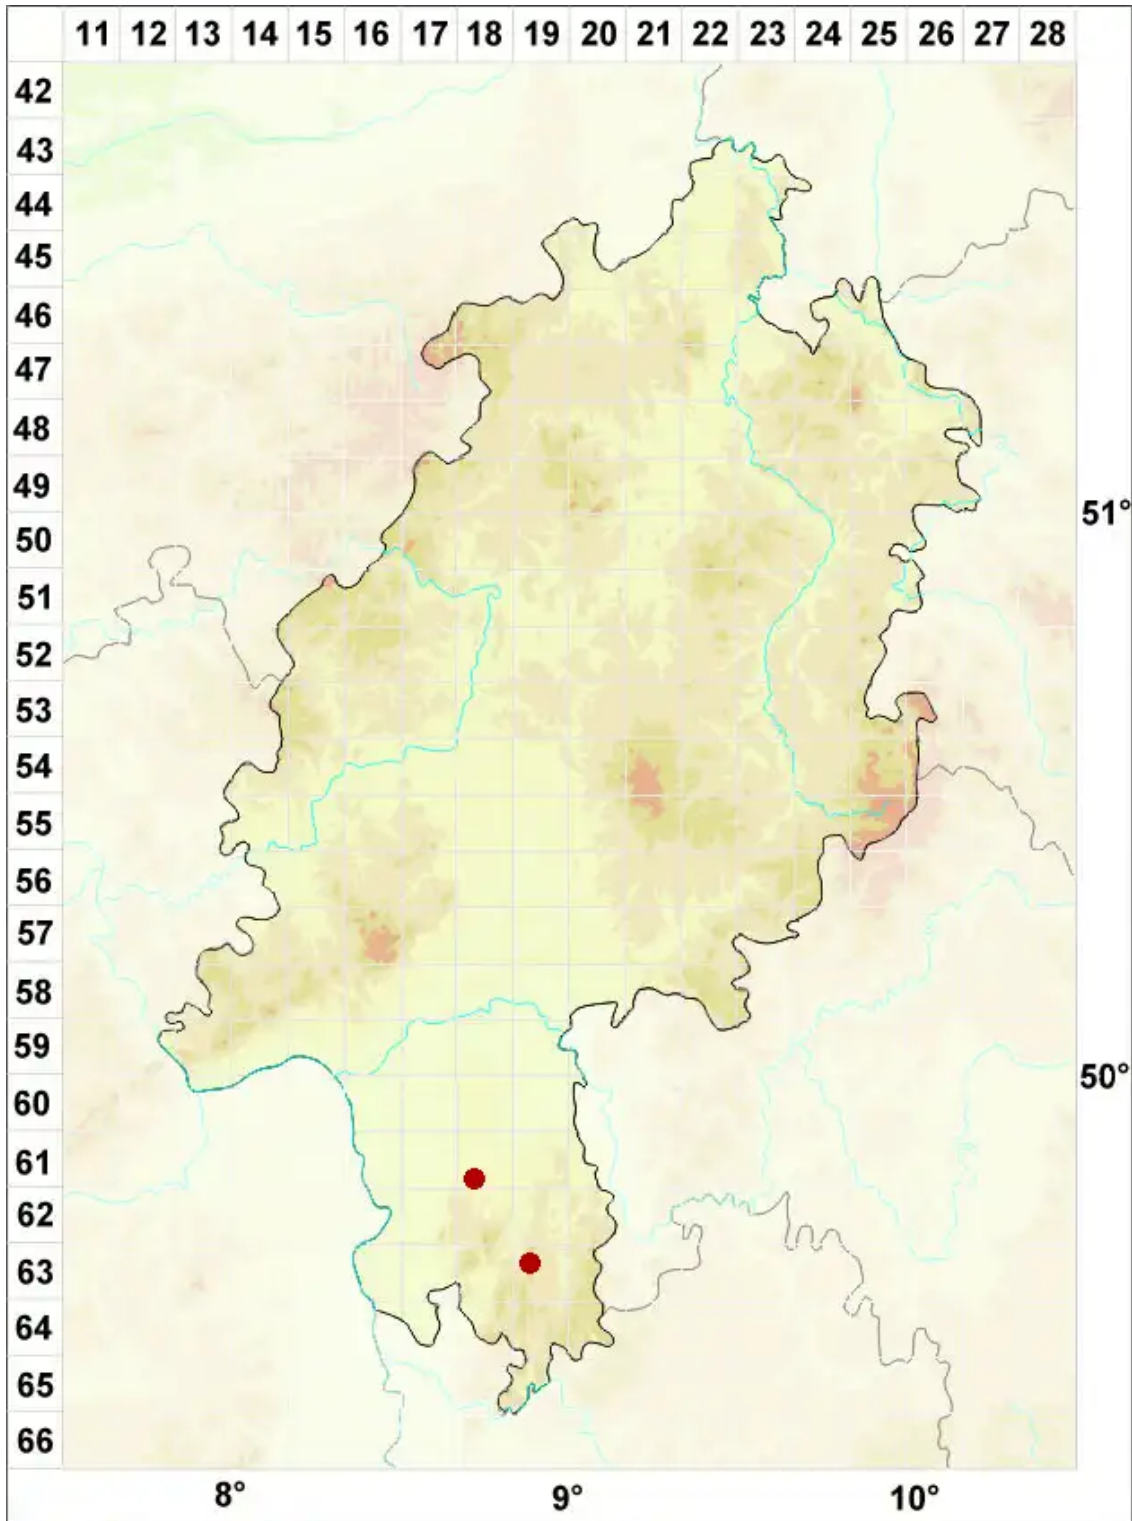

# Roselliniella microthelia (Wallr.) Nik. Hoffm. & Hafellner

Legende:

**Symbole:**

Ausgefülltes Symbol:  
Zeitraum von 1980 bis heute (Aktuelle Angabe)

Leeres Symbol:  
Zeitraum vor 1980 (Altangabe)

Quadrat: Herbarbeleg