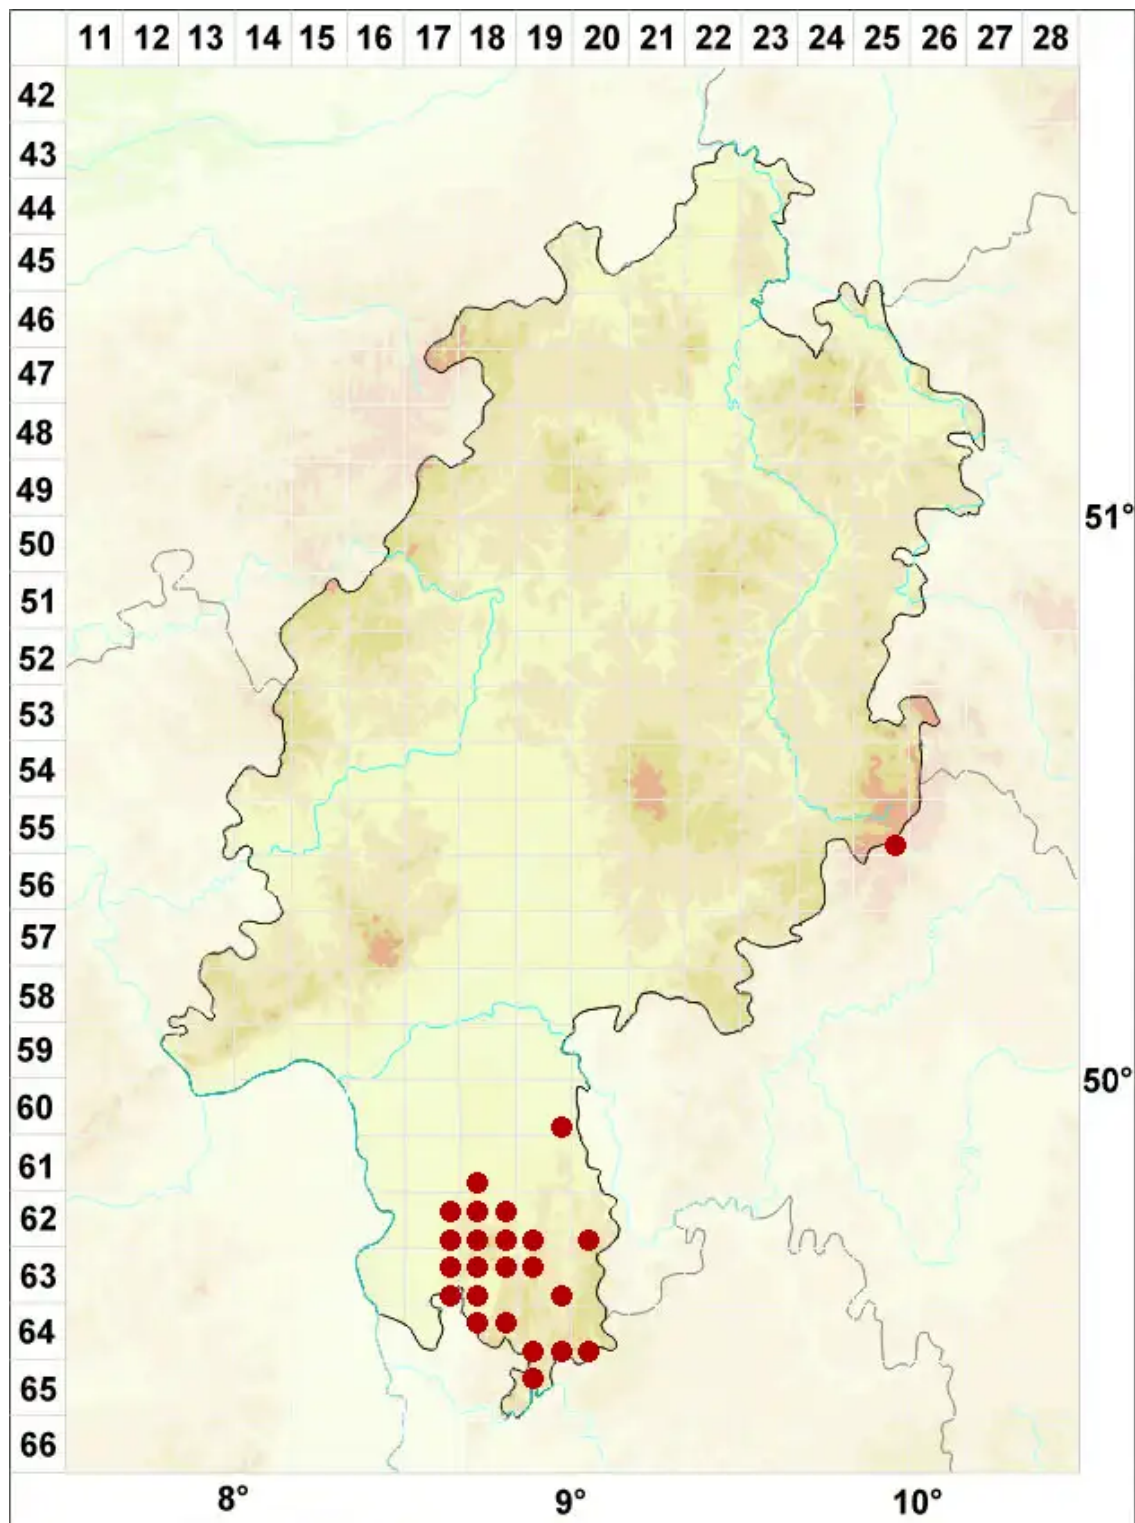

Caloplaca arenaria (Pers.) Müll. Arg.

Sand-Schönfleck

Legende:

- Symbole:**
- Ausgefülltes Symbol:
Zeitraum von 1980 bis heute (Aktuelle Angabe)
 - Leeres Symbol:
Zeitraum vor 1980 (Altangabe)
 - Quadrat: Herbarbeleg