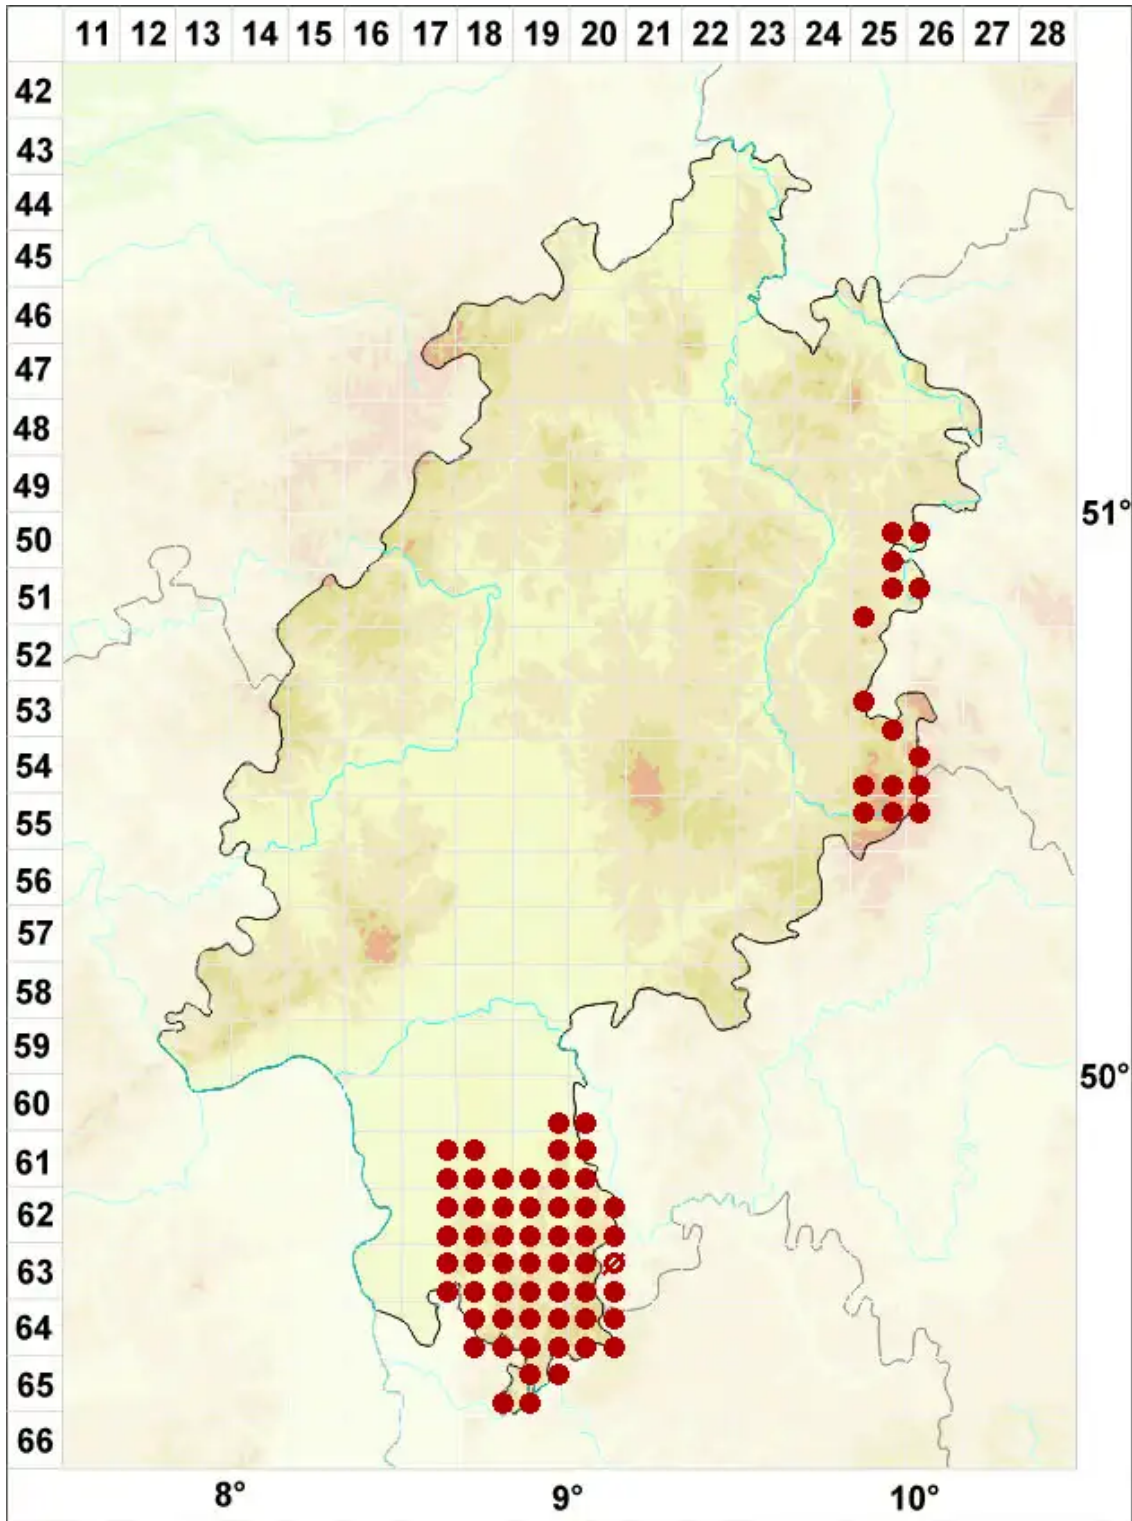

# Placynthiella icmalea (Ach.) Coppins & P. James

Korallen-Schwarznapfflechte

Legende:

**Symbole:**

Ausgefülltes Symbol:  
Zeitraum von 1980 bis heute (Aktuelle Angabe)

Leeres Symbol:  
Zeitraum vor 1980 (Altangabe)

Quadrat: Herbarbeleg