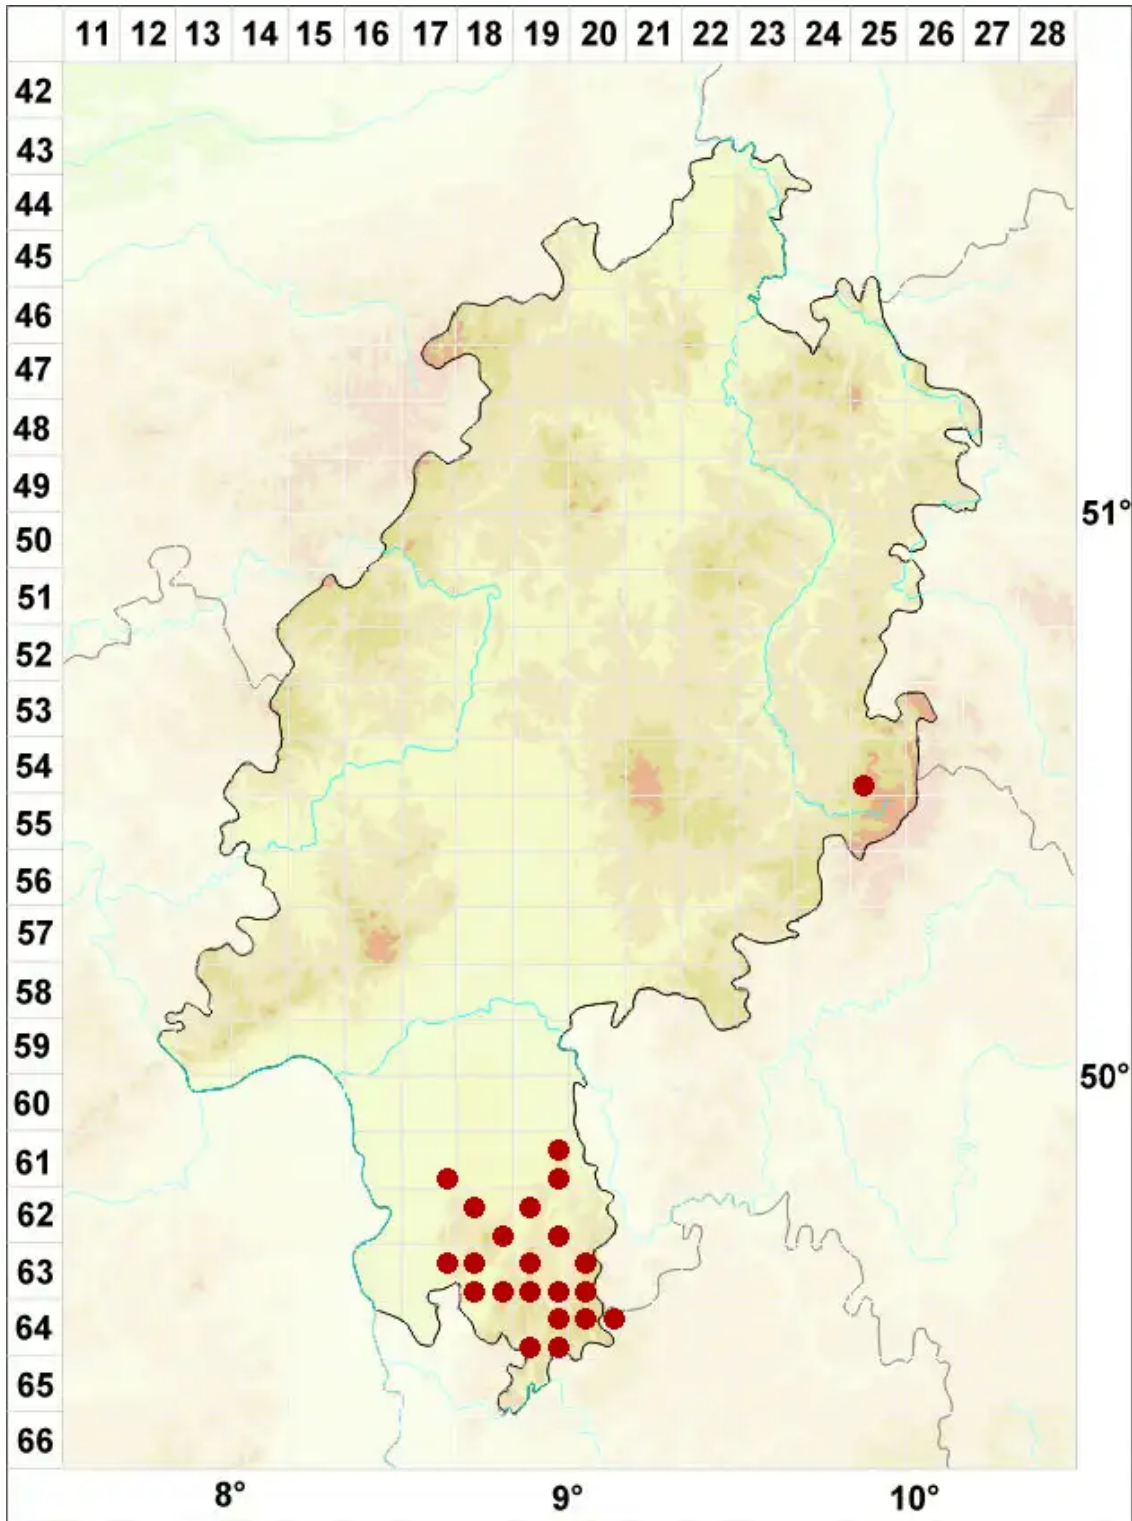

Placynthiella oligotropha (J. R. Laundon) Coppins & P. James

Heide-Schwarznapfflechte

Legende:

- Symbole:**
- Ausgefülltes Symbol:
Zeitraum von 1980 bis heute (Aktuelle Angabe)
 - Leeres Symbol:
Zeitraum vor 1980 (Altangabe)
 - Quadrat: Herbarbeleg