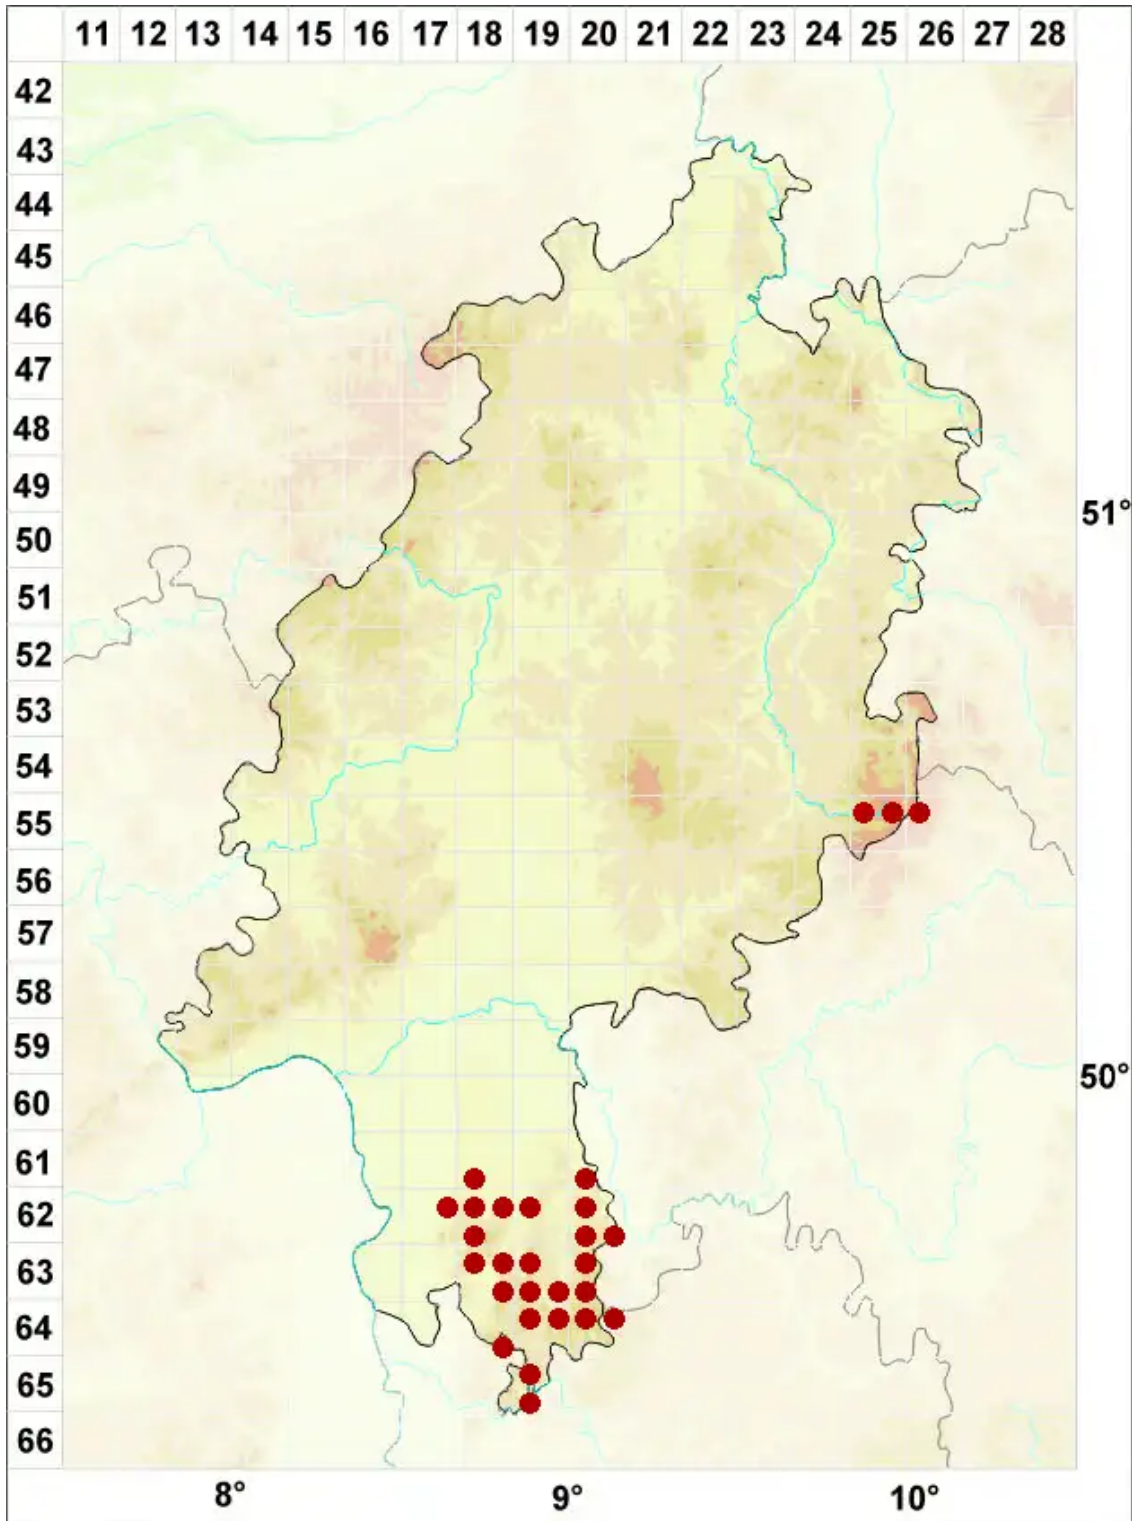

Placynthiella uliginosa (Schrad.) Coppins & P. James

Moor-Schwarznapfflechte

Legende:

- Symbole:**
- Ausgefülltes Symbol:
Zeitraum von 1980 bis heute (Aktuelle Angabe)
 - Leeres Symbol:
Zeitraum vor 1980 (Altangabe)
 - Quadrat: Herbarbeleg