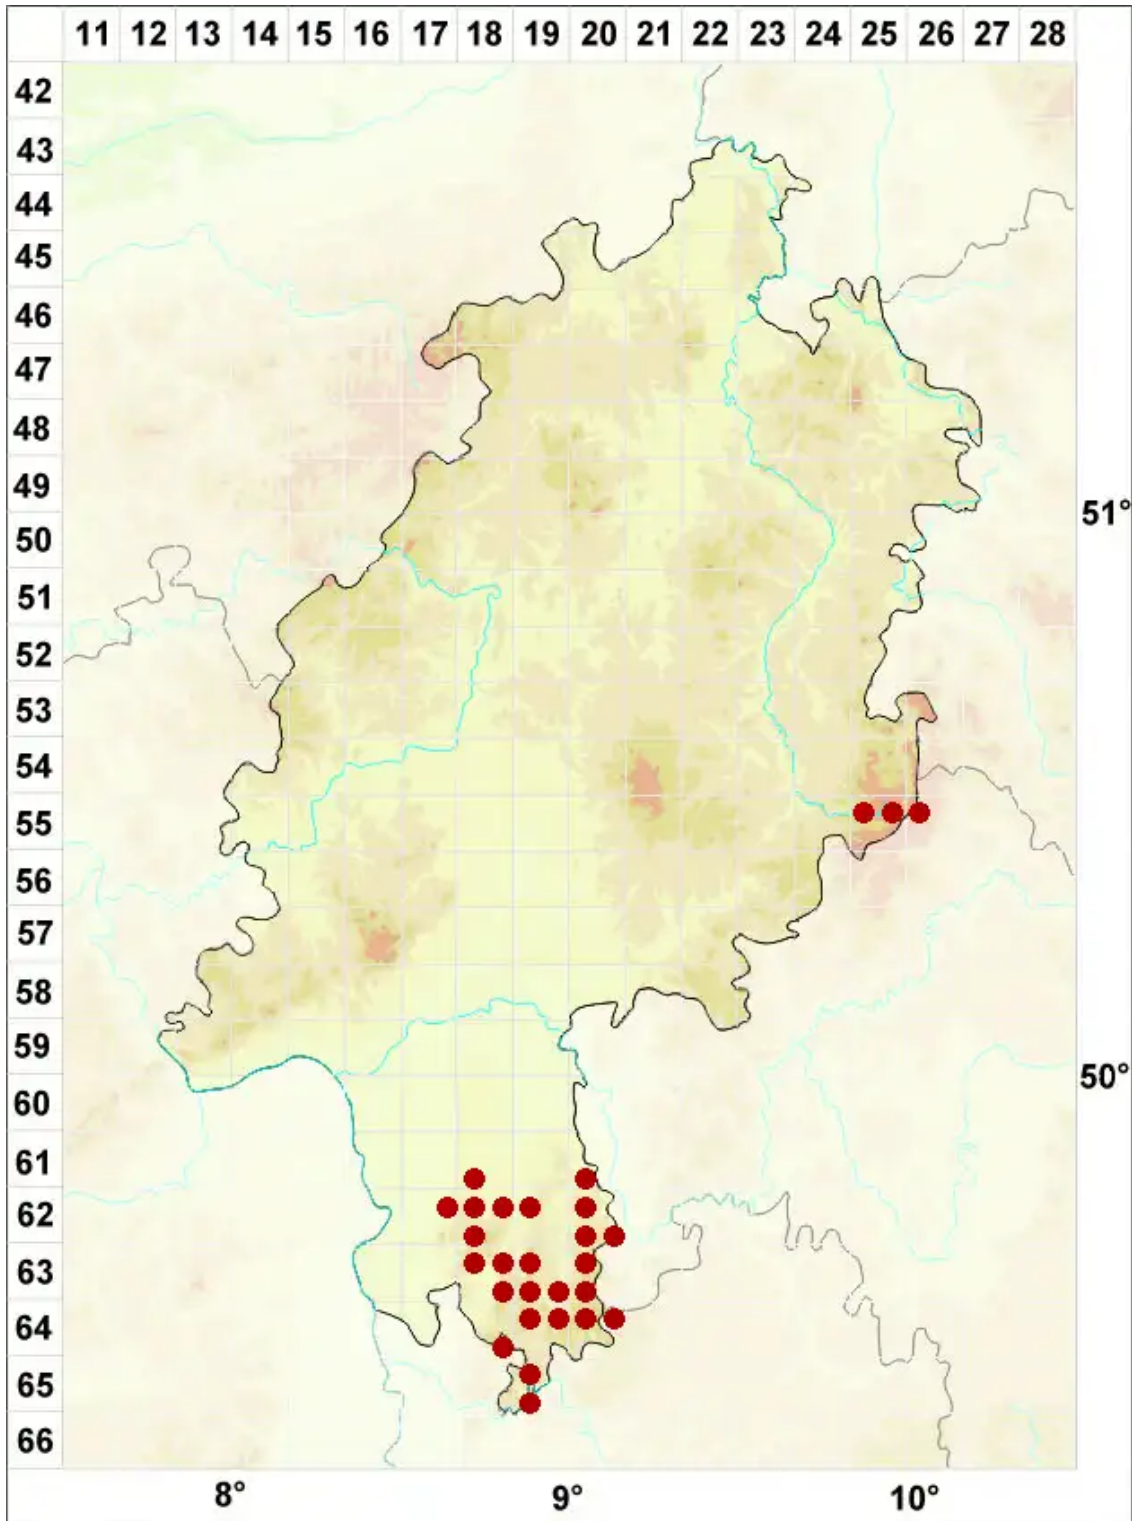

Placynthiella uliginosa (Schrad.) Coppins & P. James

Moor-Schwarznapfflechte

Legende:

Symbole:

Ausgefülltes Symbol:
Zeitraum von 1980 bis heute (Aktuelle Angabe)

Leeres Symbol:
Zeitraum vor 1980 (Altangabe)

Quadrat: Herbarbeleg