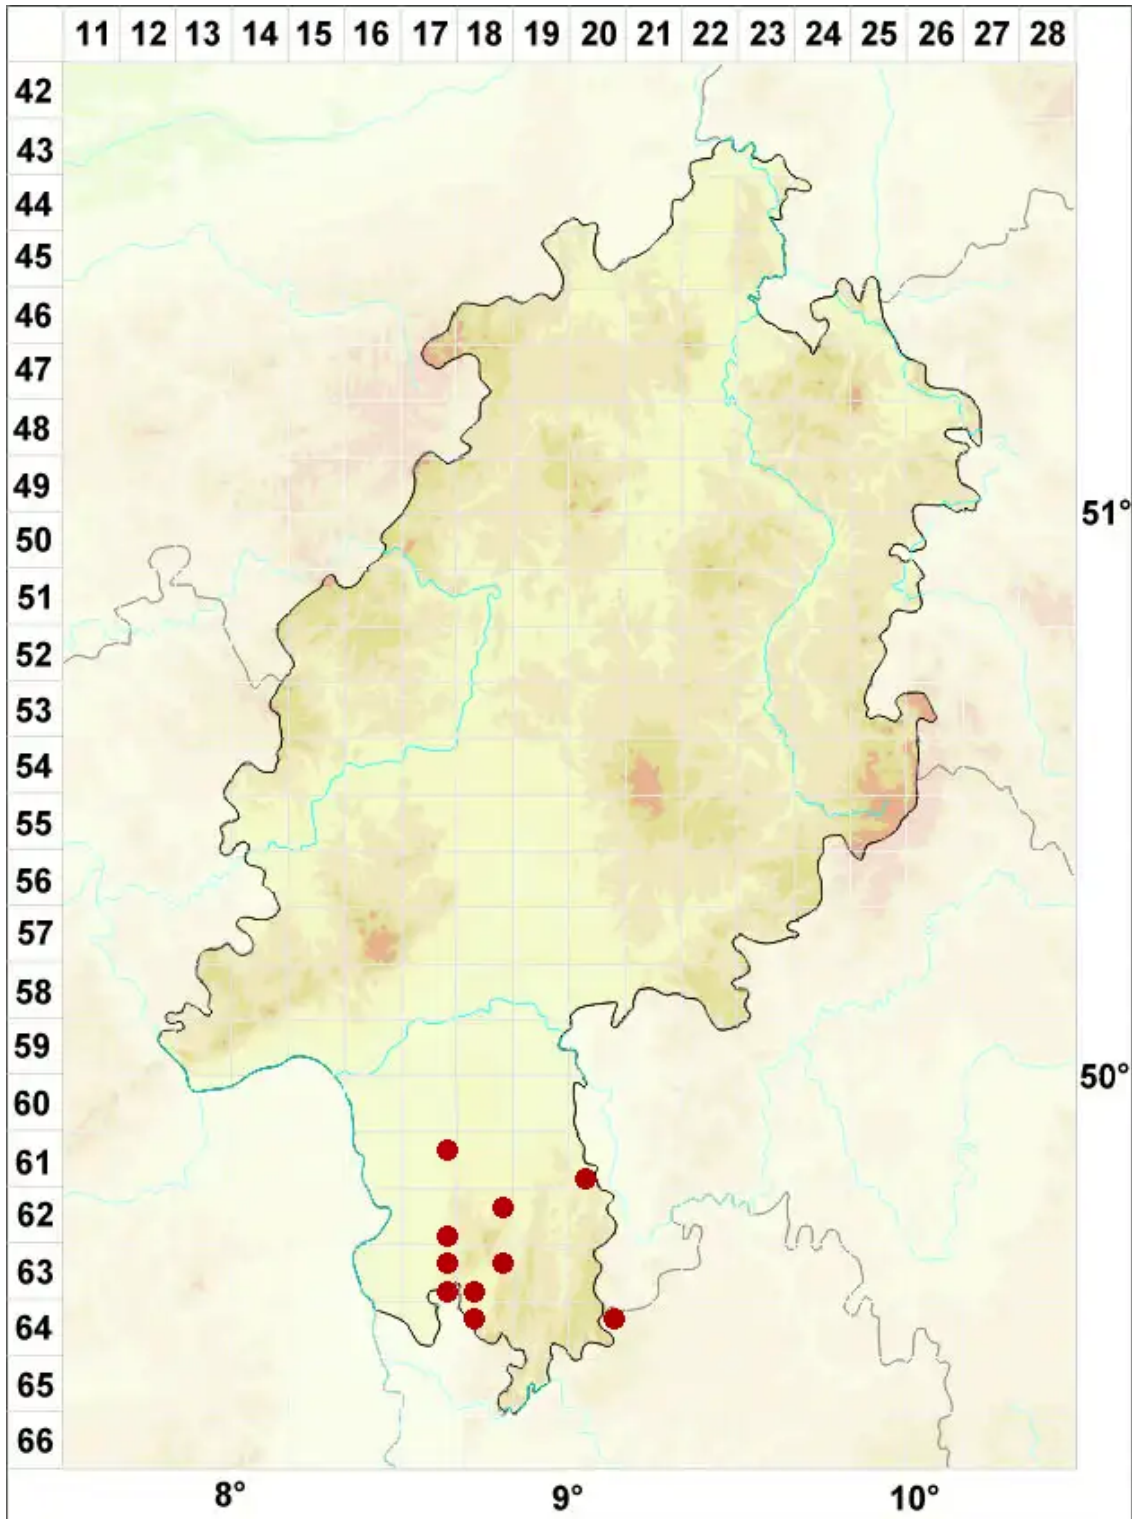

Sarcogyne privigna (Ach.) A. Massal.

Verwandte Weichfruchtflechte

Legende:

- Symbole:**
- Ausgefülltes Symbol:
Zeitraum von 1980 bis heute (Aktuelle Angabe)
 - Leeres Symbol:
Zeitraum vor 1980 (Altangabe)
 - Quadrat: Herbarbeleg