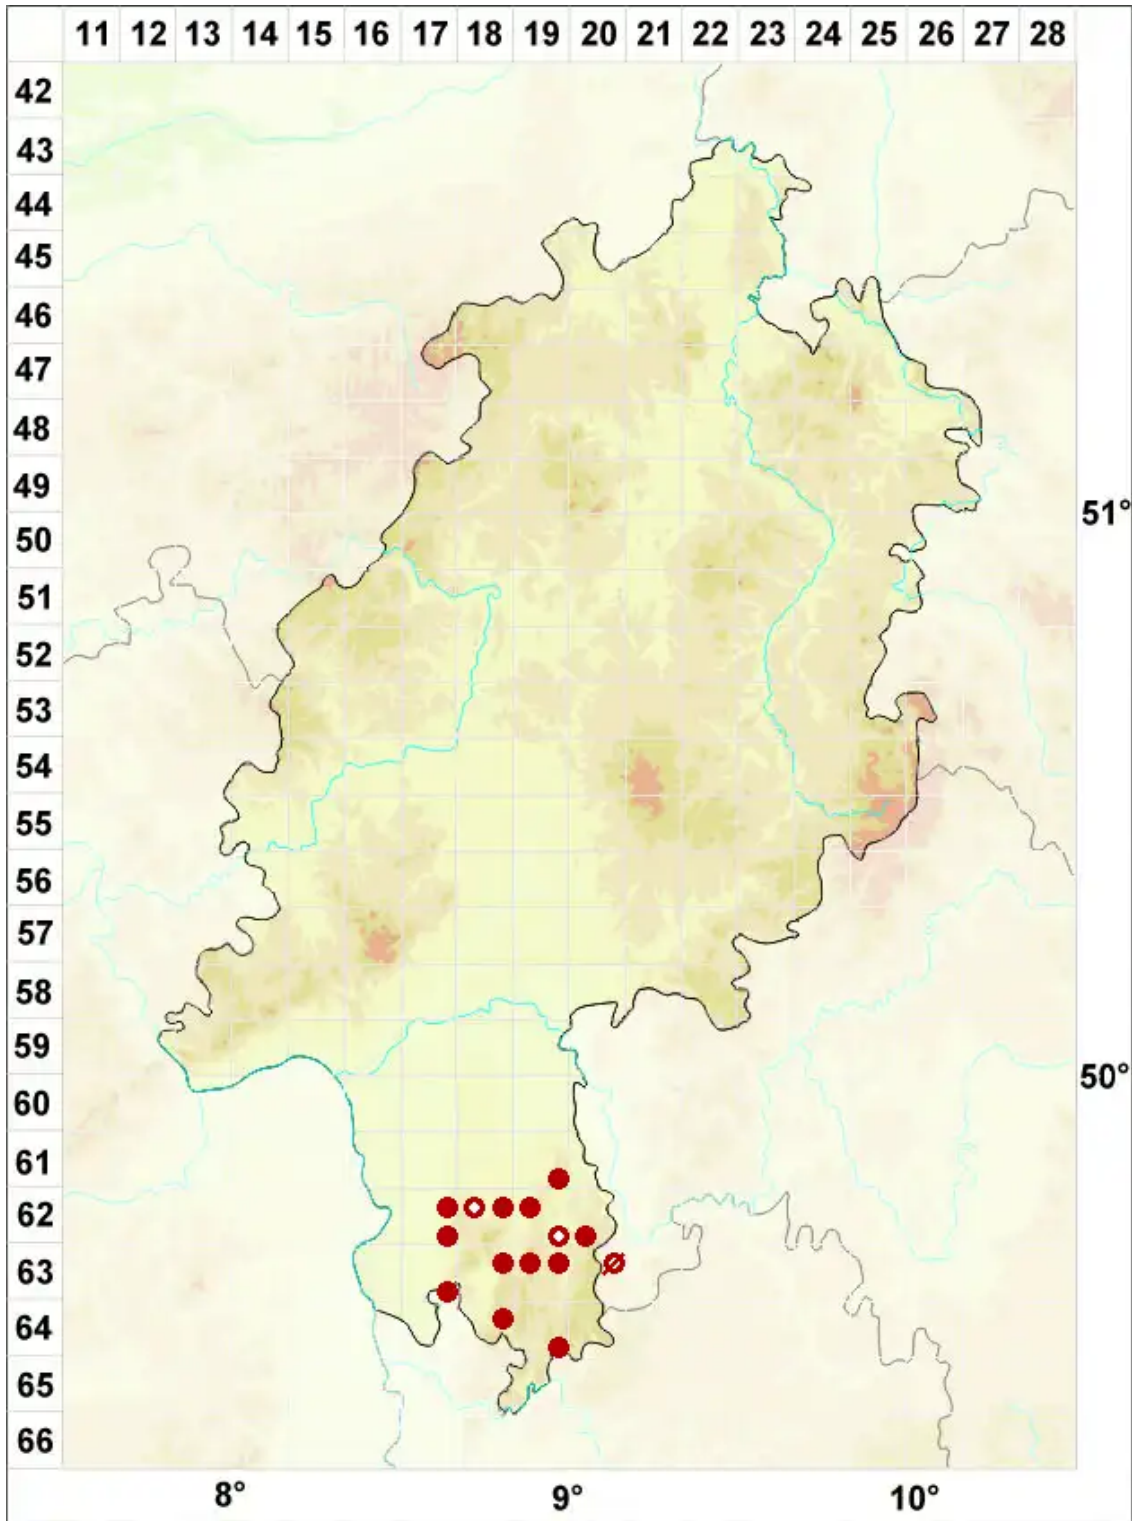

# Polysporina simplex (Davies) Vězda

Einfacher Vielsporer

Legende:

**Symbole:**

Ausgefülltes Symbol:  
Zeitraum von 1980 bis heute (Aktuelle Angabe)

Leeres Symbol:  
Zeitraum vor 1980 (Altangabe)

Quadrat: Herbarbeleg