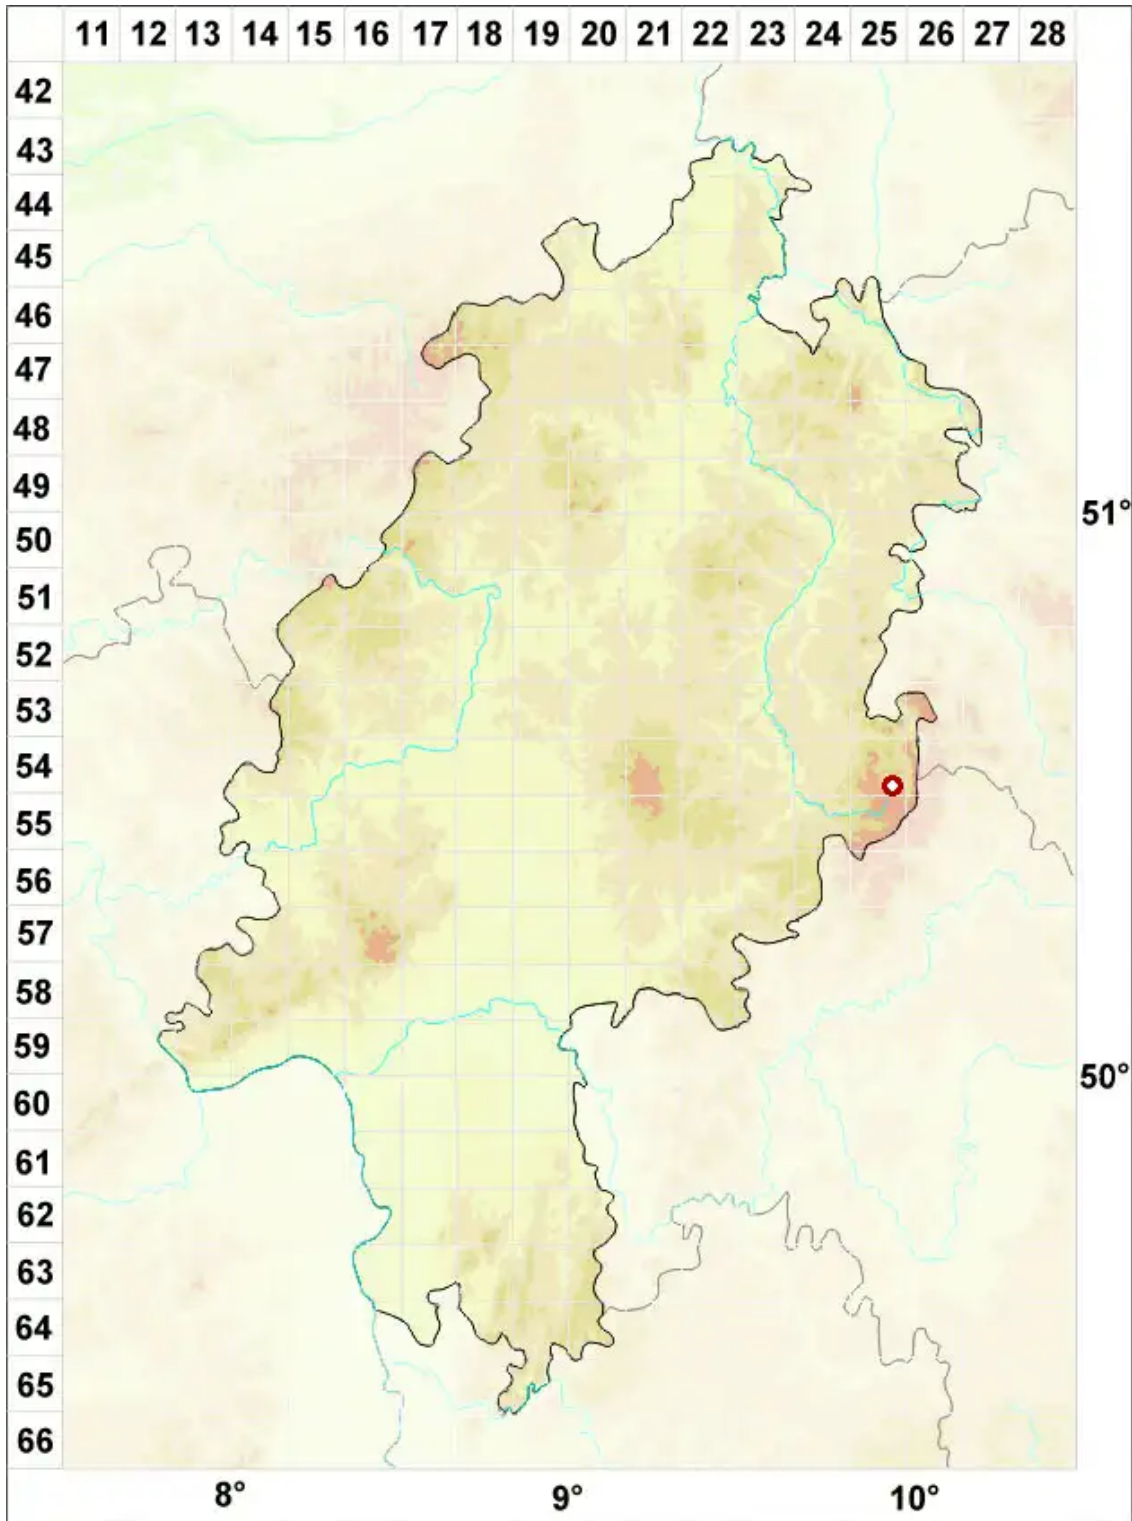

Schaereria cinereorufa (Schaer.) Th. Fr.

Graurötlicher Netzfleck

Legende:

Symbole:

Ausgefülltes Symbol:
Zeitraum von 1980 bis heute (Aktuelle Angabe)

Leeres Symbol:
Zeitraum vor 1980 (Altangabe)

Quadrat: Herbarbeleg