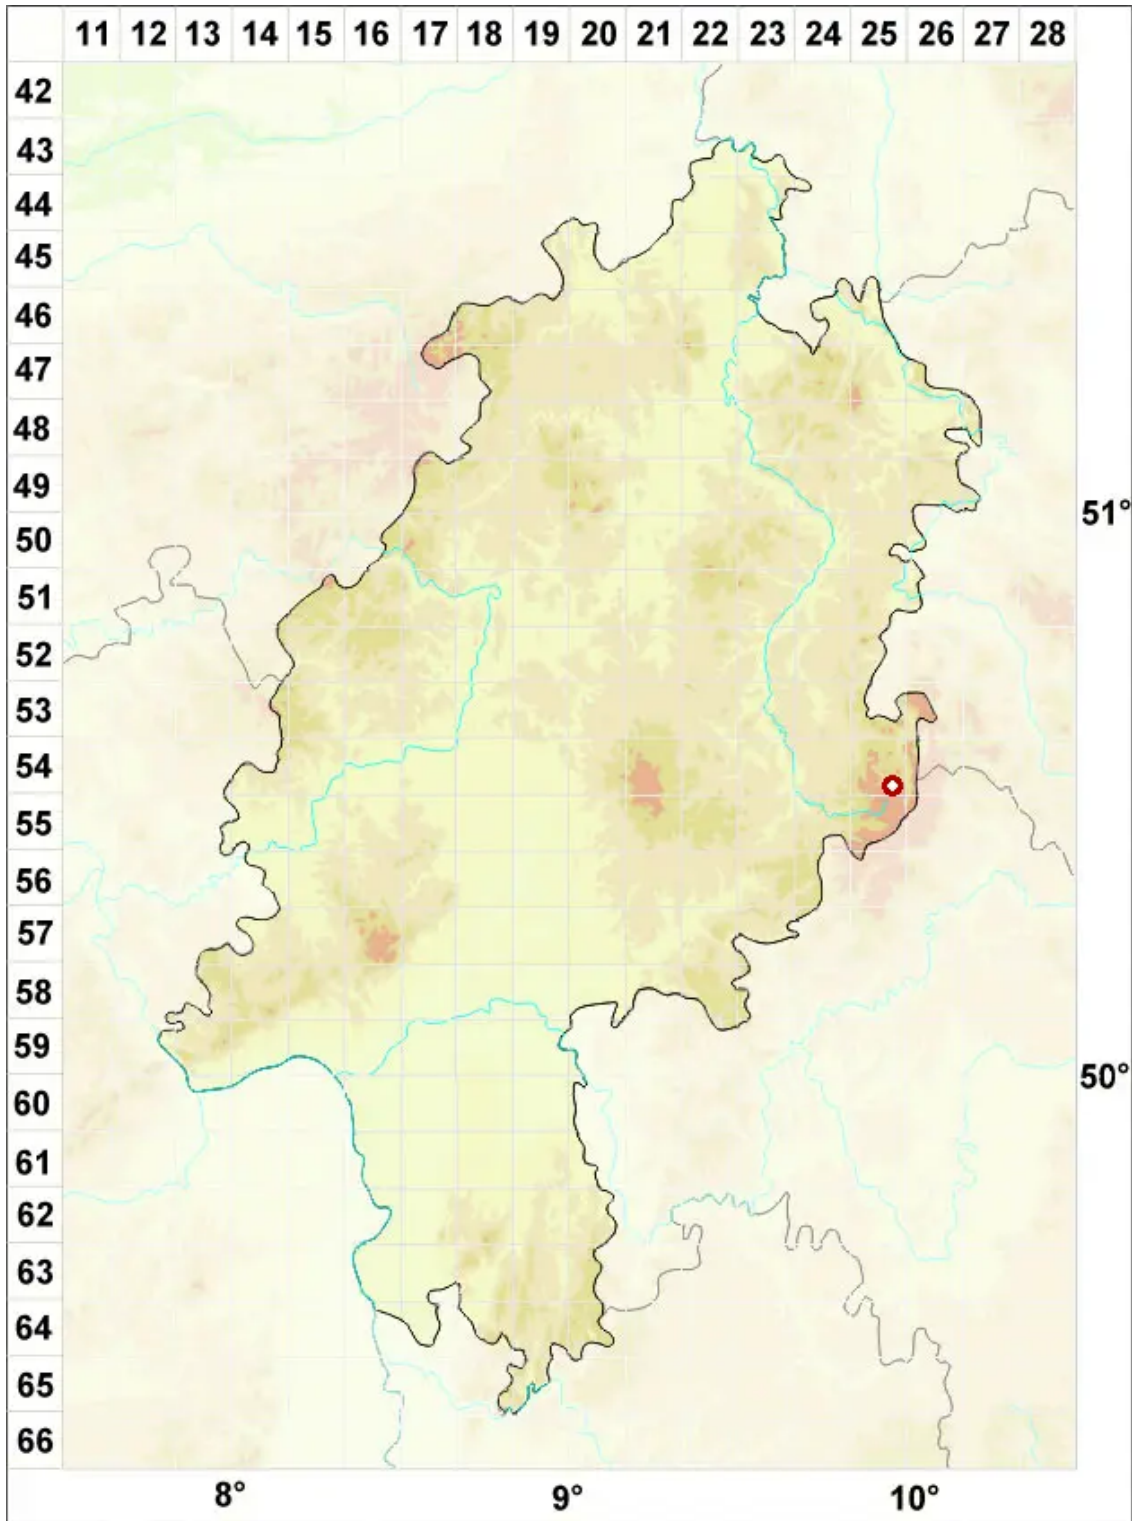

Schaereria cinereorufa (Schaer.) Th. Fr.

Graurötlicher Netzfleck

Legende:

- Symbole:**
- Ausgefülltes Symbol:
Zeitraum von 1980 bis heute (Aktuelle Angabe)
 - Leeres Symbol:
Zeitraum vor 1980 (Altangabe)
 - Quadrat: Herbarbeleg