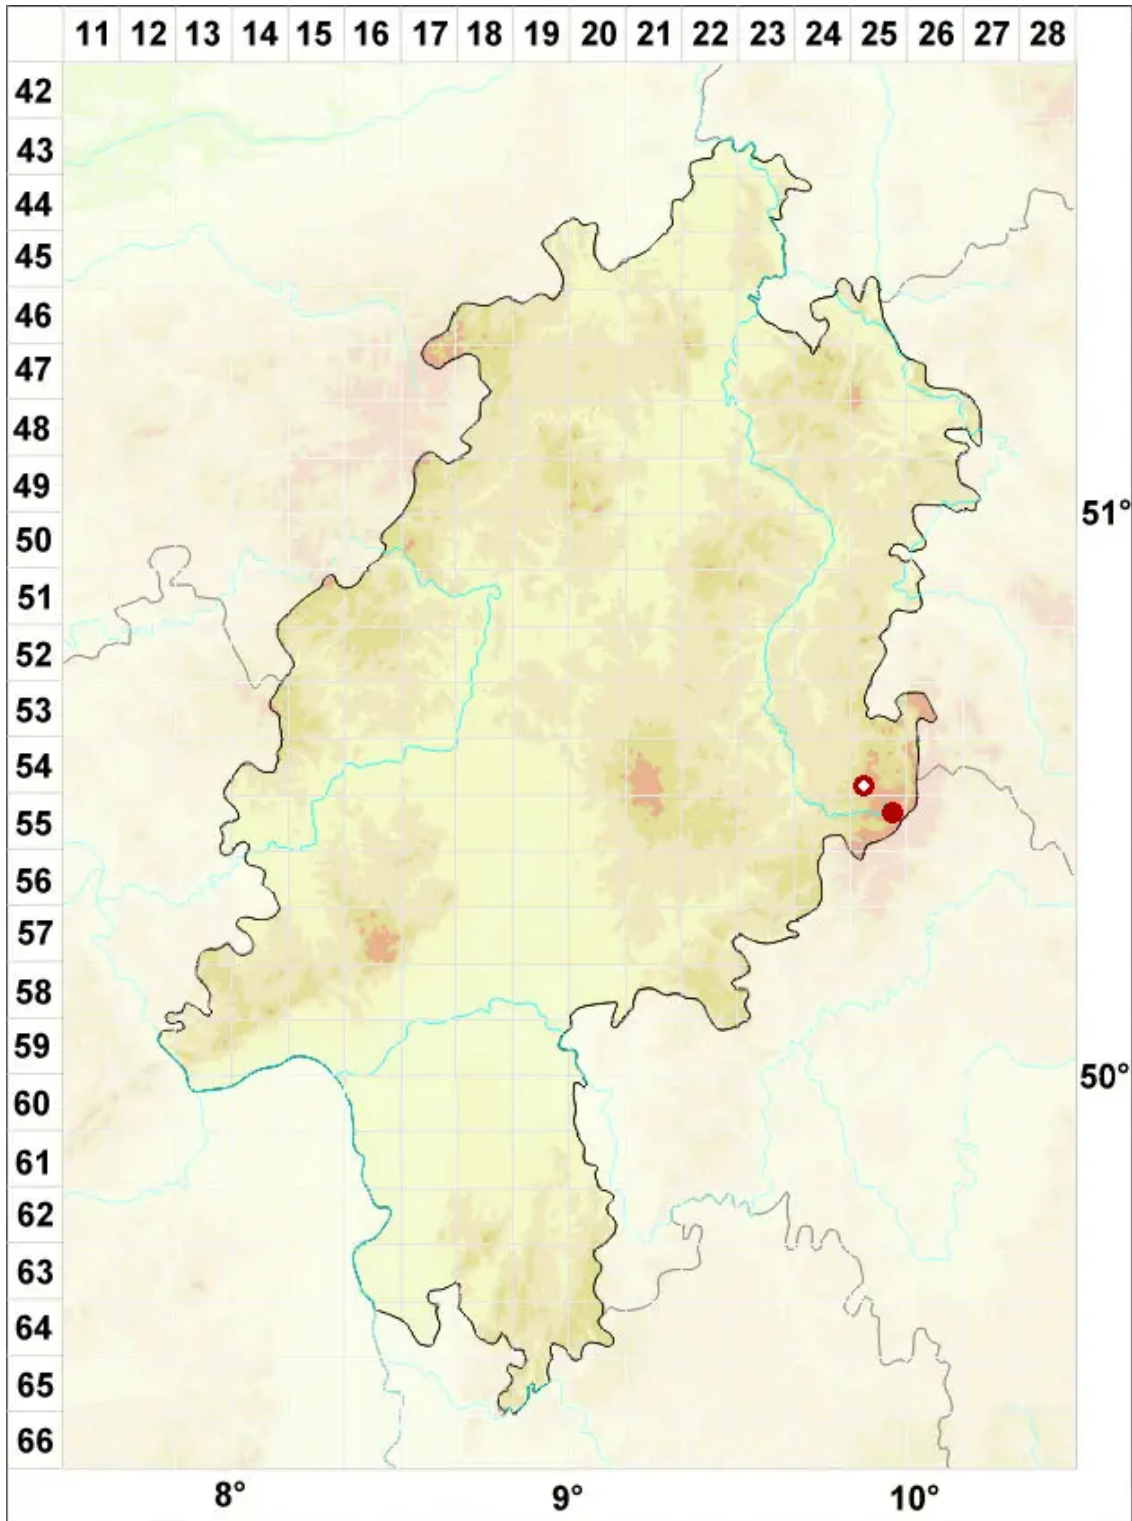

Schaereria fuscocinerea (Nyl.) Clauzade & Cl. Roux

Braungrauer Netzfleck

Legende:

Symbole:

Ausgefülltes Symbol:
Zeitraum von 1980 bis heute (Aktuelle Angabe)

Leeres Symbol:
Zeitraum vor 1980 (Altangabe)

Quadrat: Herbarbeleg