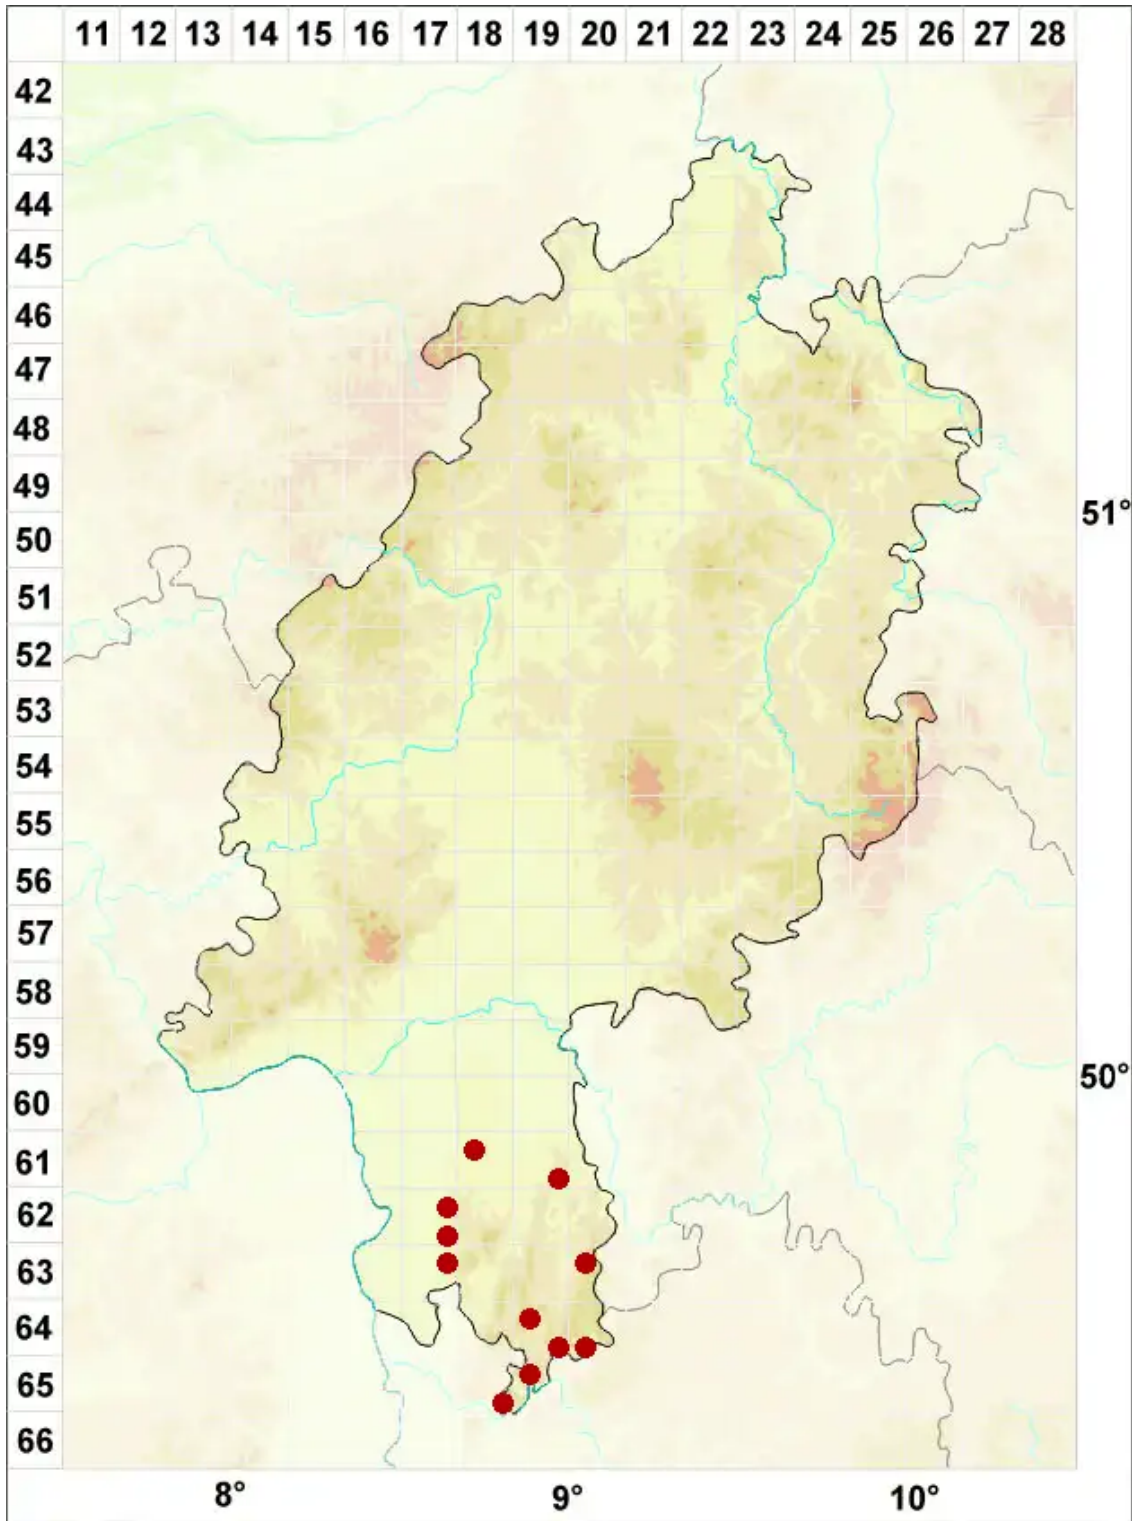

Schismatomma decolorans (Turner & Borrer ex Sm.) Clauzade

Legende:

- Symbole:**
- Ausgefülltes Symbol:
Zeitraum von 1980 bis heute (Aktuelle Angabe)
 - Leeres Symbol:
Zeitraum vor 1980 (Altangabe)
 - Quadrat: Herbarbeleg