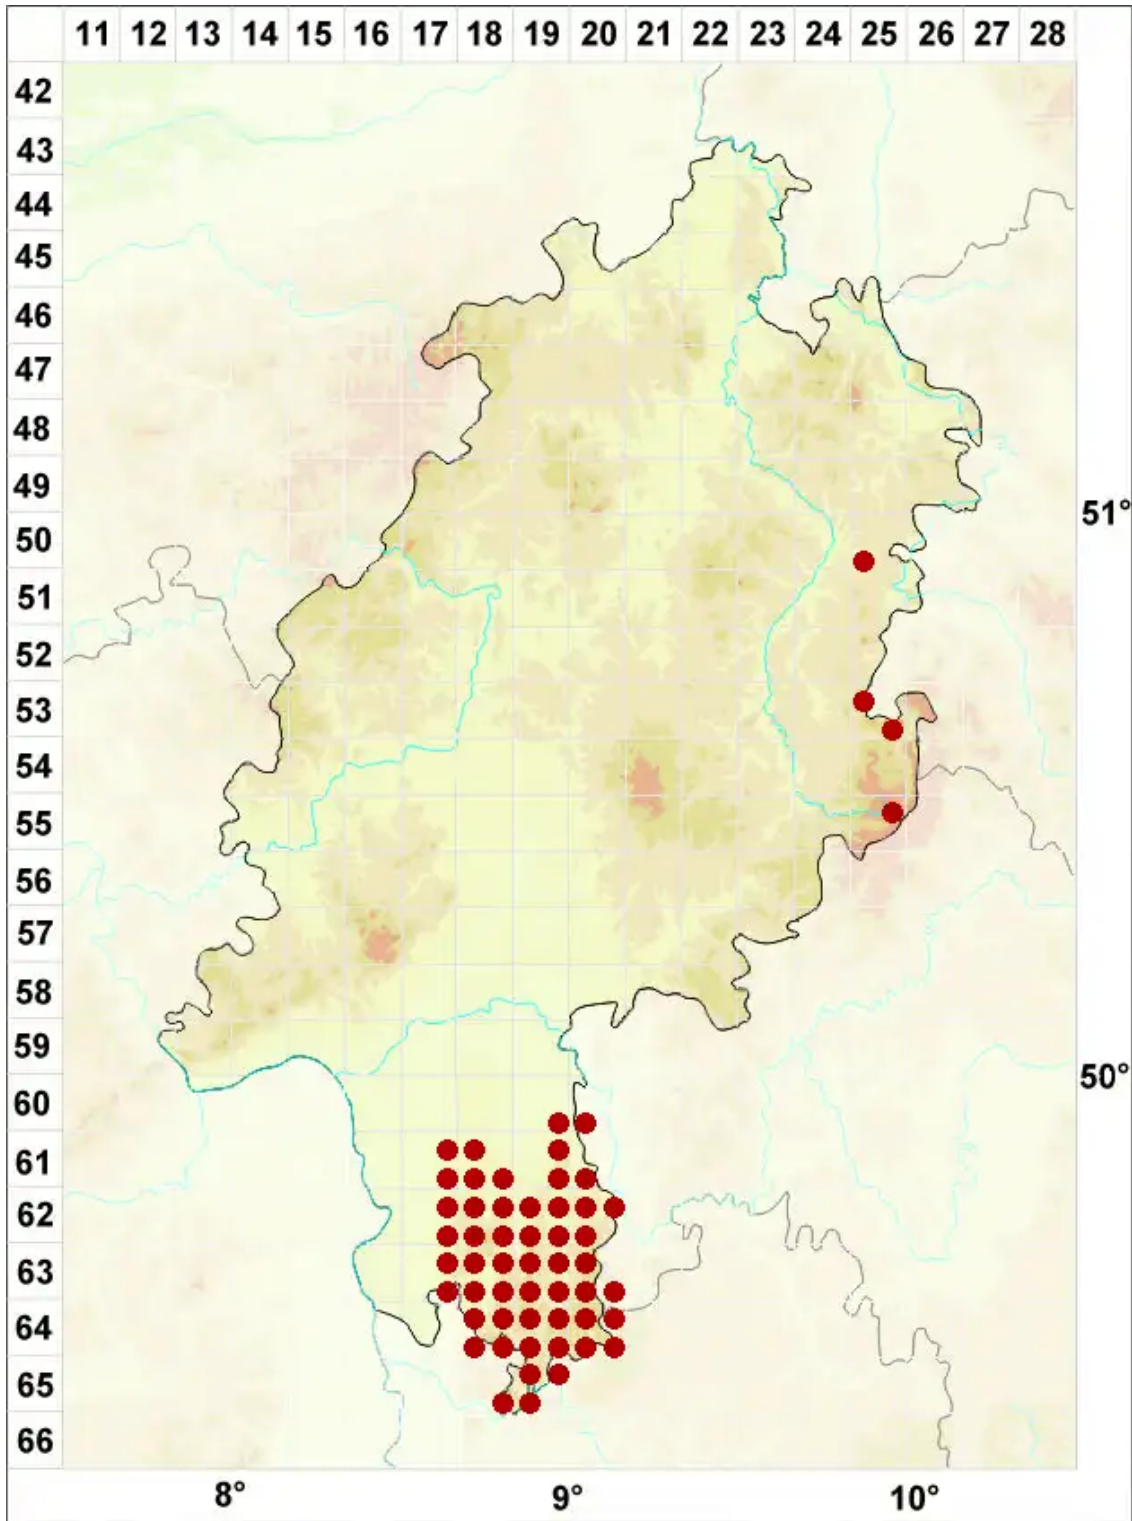

# Scoliciosporum chlorococcum (Graewe ex Stenh.) Vězda

Algen-Krummsporflechte

Legende:

- Symbole:**  
Ausgefülltes Symbol:  
Zeitraum von 1980 bis heute (Aktuelle Angabe)  
Leeres Symbol:  
Zeitraum vor 1980 (Altangabe)  
Quadrat: Herbarbeleg