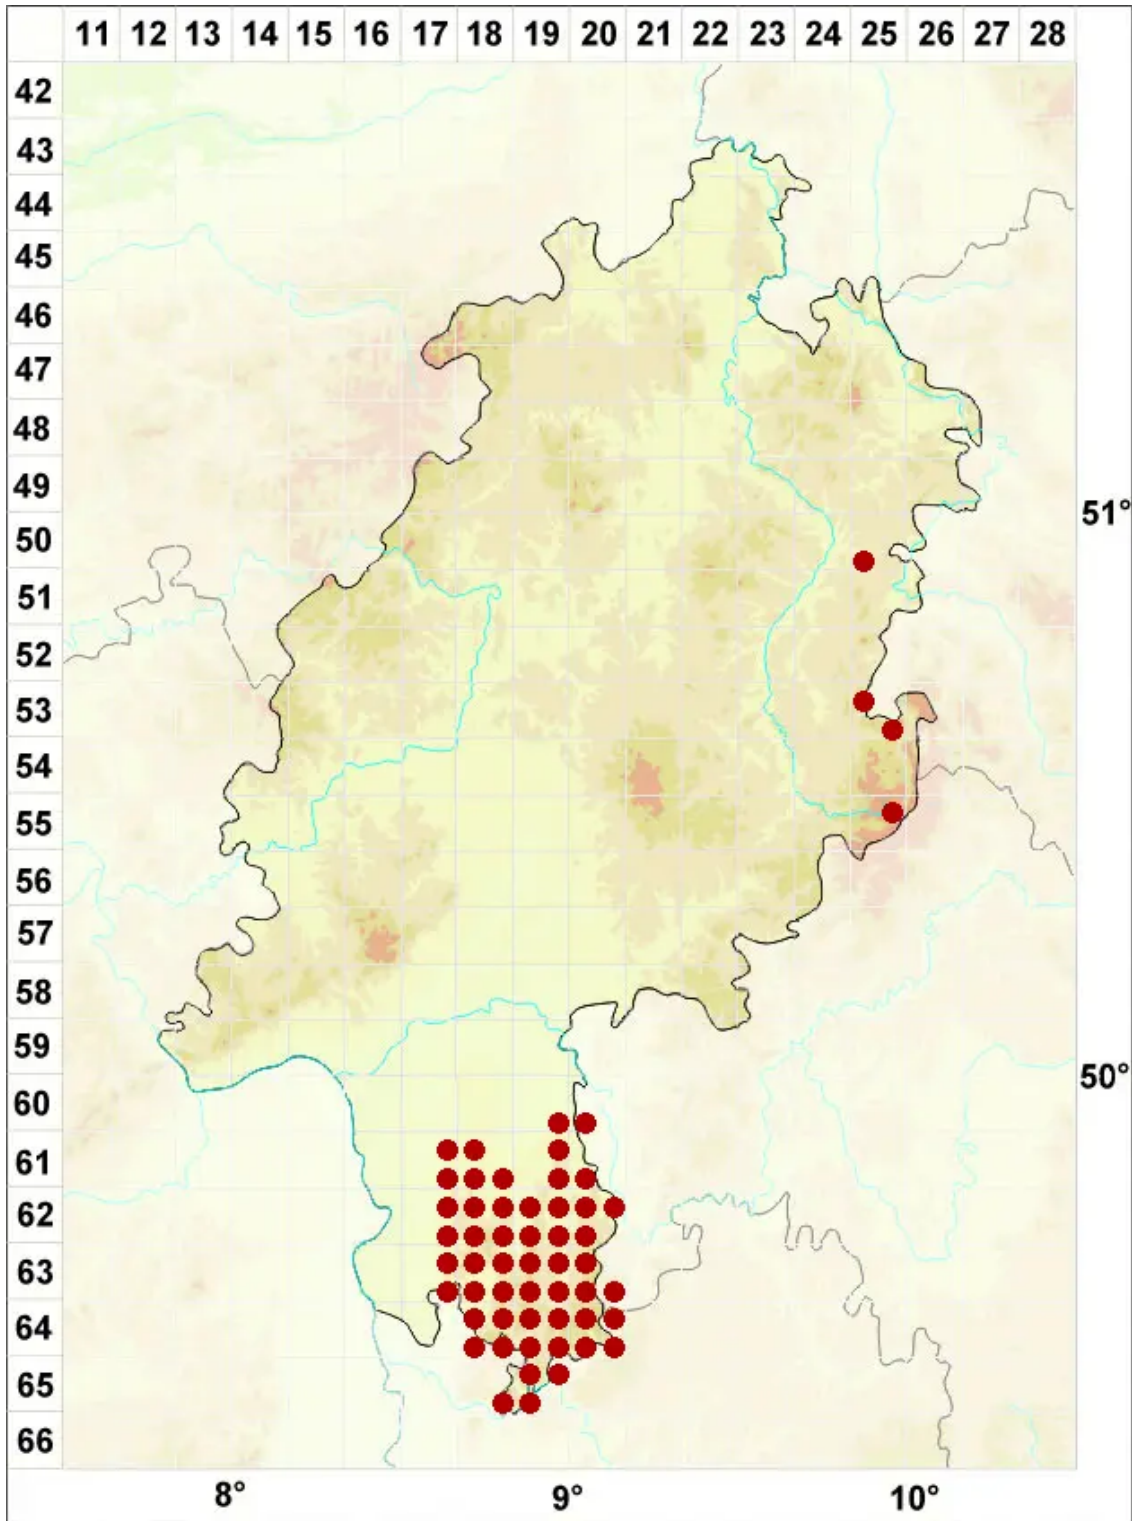

Scoliciosporum chlorococcum (Graewe ex Stenh.) Vězda

Algen-Krummsporflechte

Legende:

Symbole:

Ausgefülltes Symbol:
Zeitraum von 1980 bis heute (Aktuelle Angabe)

Leeres Symbol:
Zeitraum vor 1980 (Altangabe)

Quadrat: Herbarbeleg