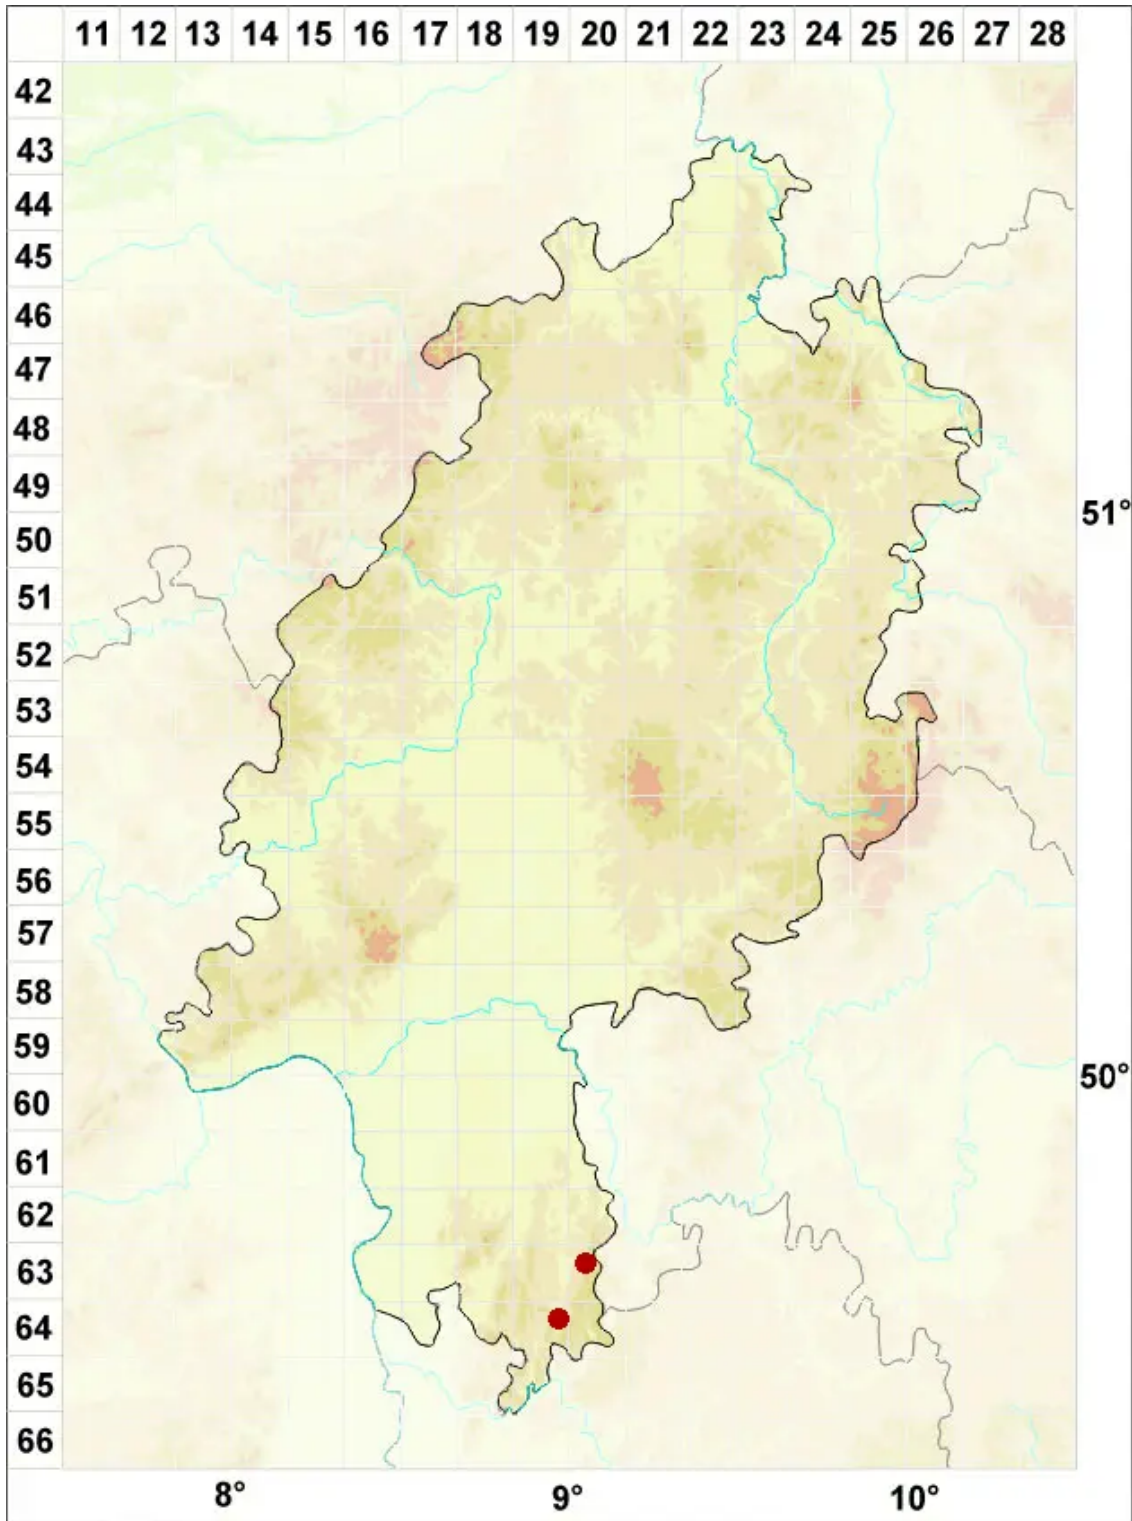

Scoliciosporum pruinoseum (P. James) Vězda

Bereifte Krummsporflechte

Legende:

- Symbole:**
- Ausgefülltes Symbol:
Zeitraum von 1980 bis heute (Aktuelle Angabe)
 - Leeres Symbol:
Zeitraum vor 1980 (Altangabe)
 - Quadrat: Herbarbeleg