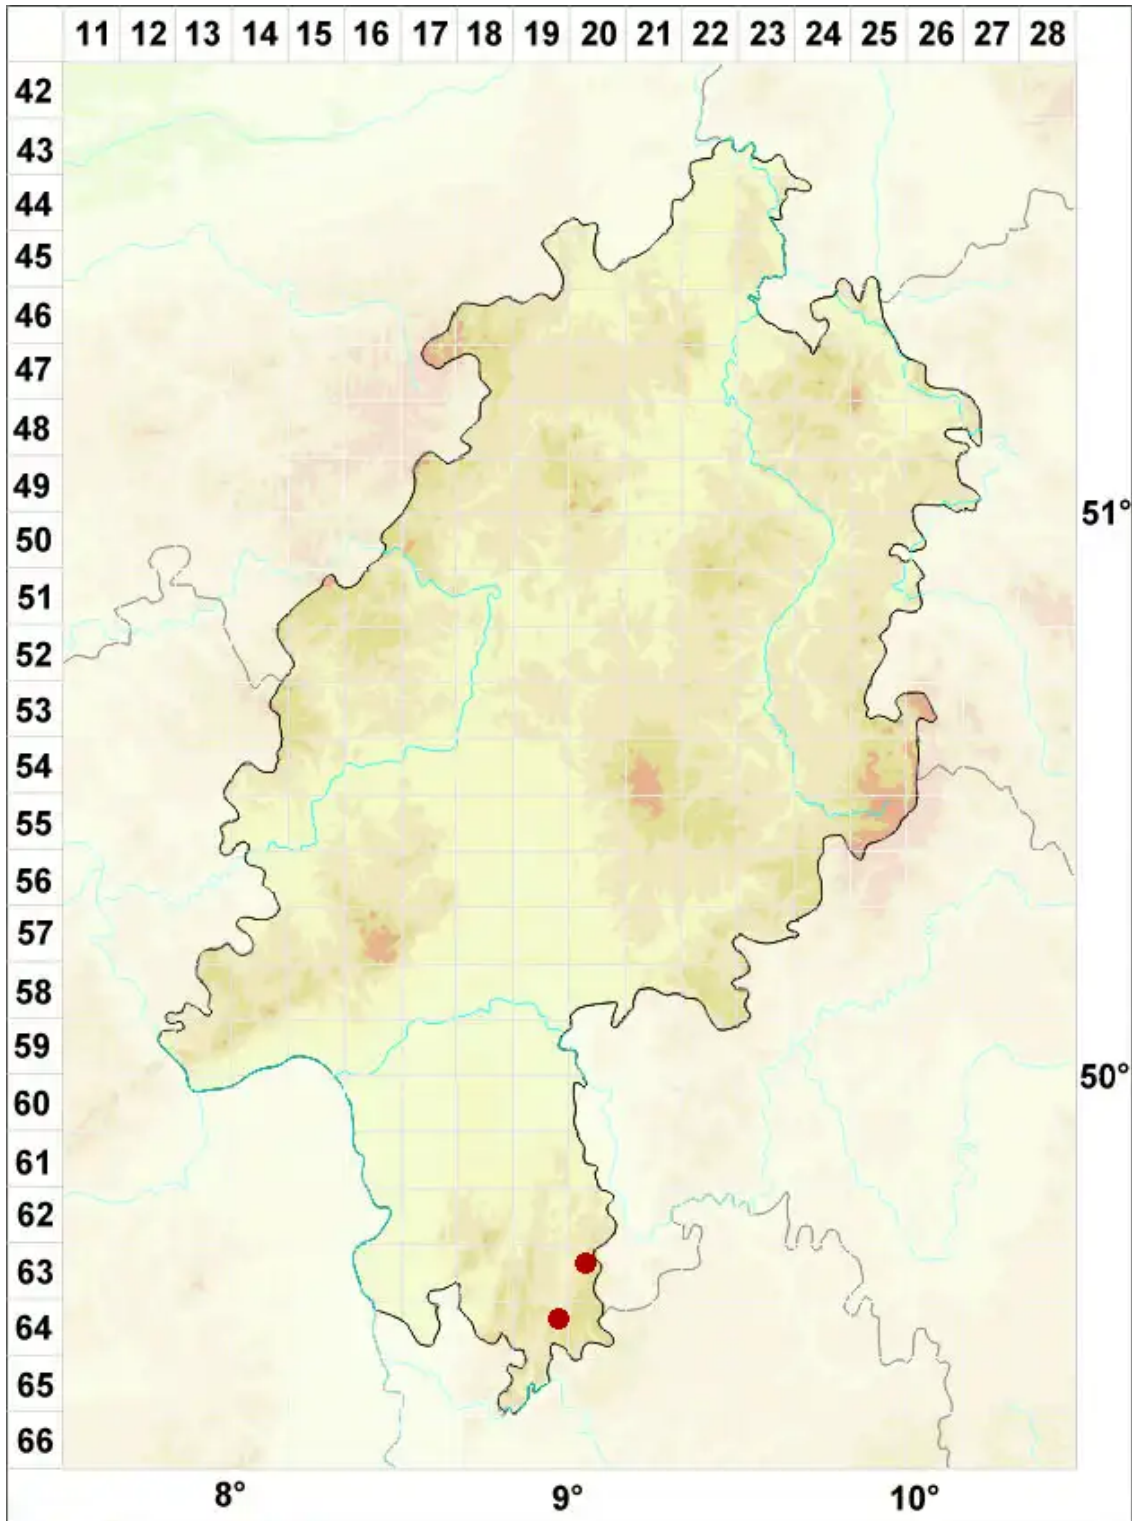

Scoliciosporum pruinose (P. James) Vězda

Bereifte Krummsporflechte

Legende:

Symbole:

Ausgefülltes Symbol:
Zeitraum von 1980 bis heute (Aktuelle Angabe)

Leeres Symbol:
Zeitraum vor 1980 (Altangabe)

Quadrat: Herbarbeleg