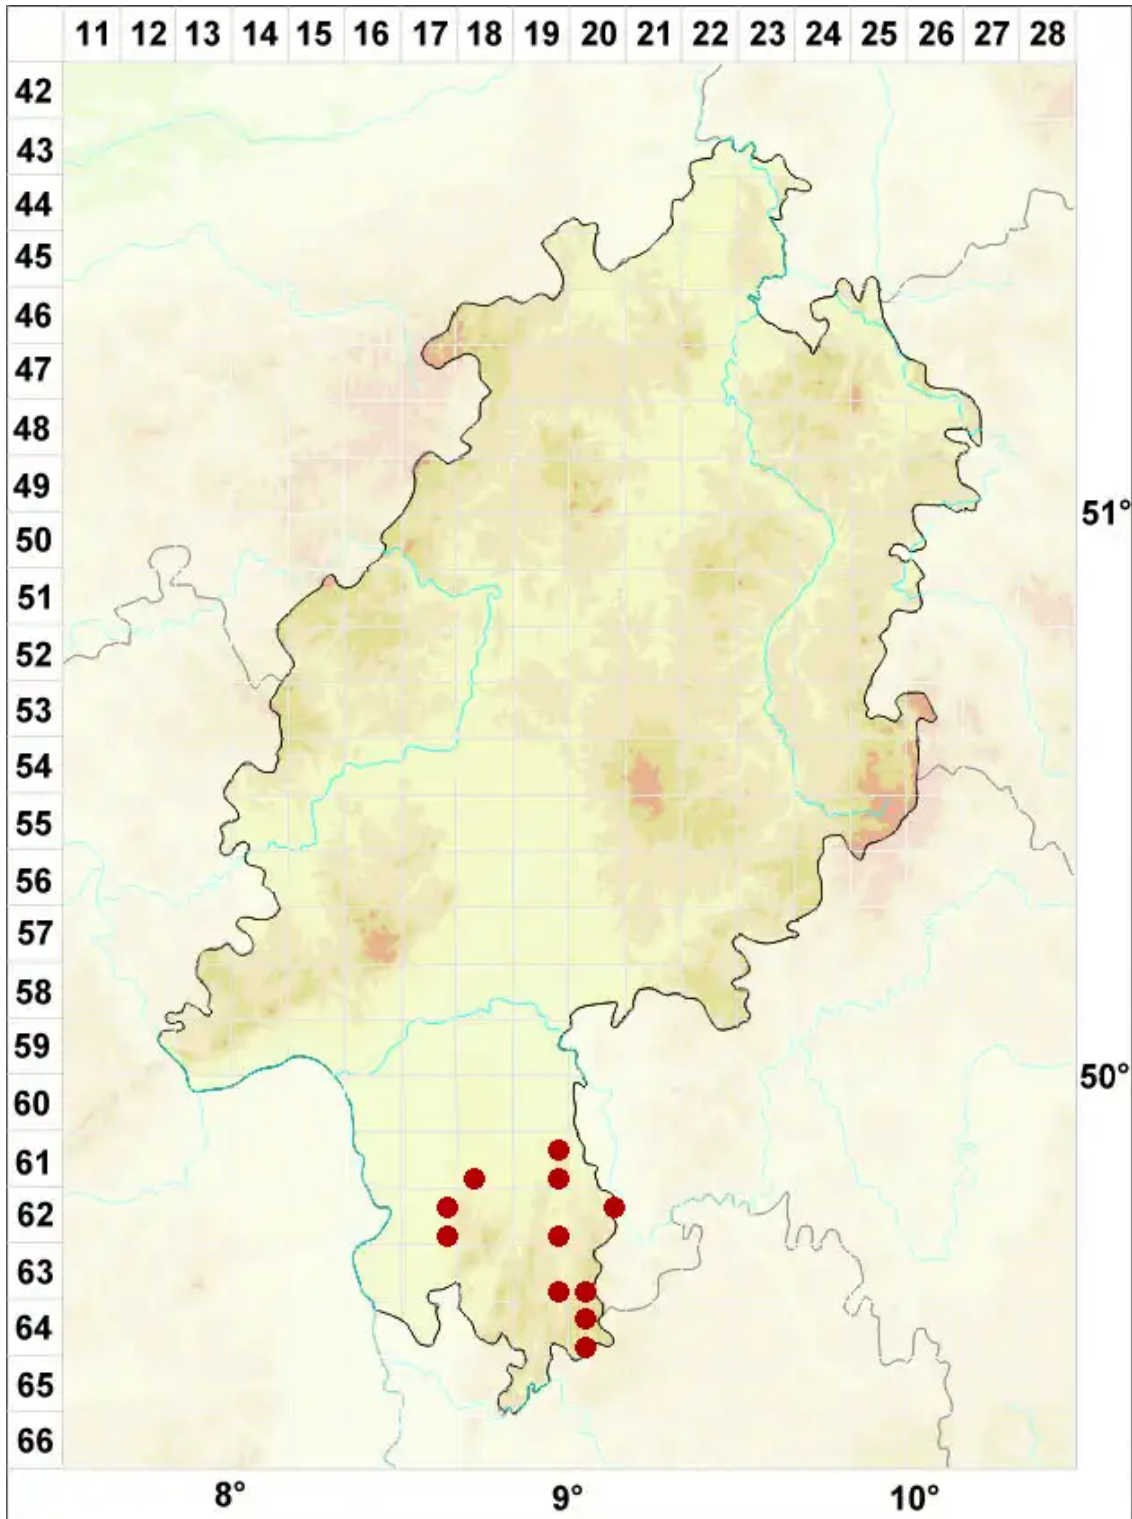

Scoliciosporum sarothamni (Vain.) Vězda

Ginster-Krummsporflechte

Legende:

- Symbole:**
- Ausgefülltes Symbol:
Zeitraum von 1980 bis heute (Aktuelle Angabe)
 - Leeres Symbol:
Zeitraum vor 1980 (Altangabe)
 - Quadrat: Herbarbeleg