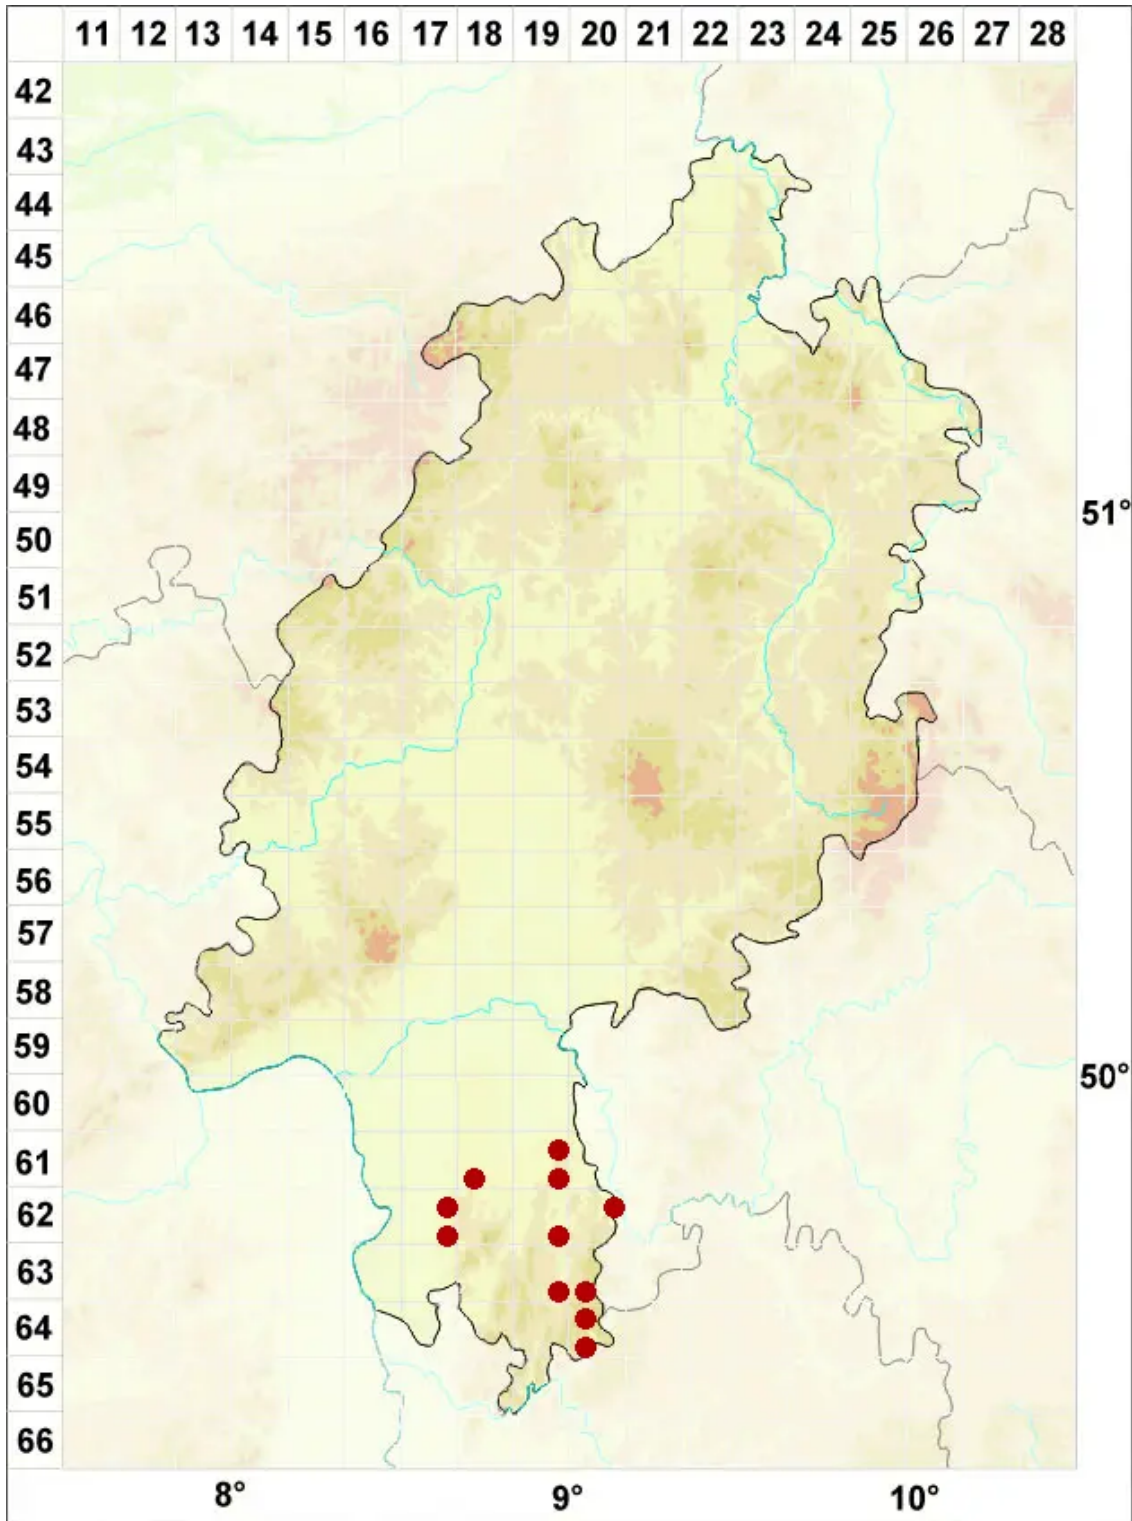

# Scoliciosporum sarothamni (Vain.) Vězda

Ginster-Krummsporflechte

Legende:

**Symbole:**

Ausgefülltes Symbol:  
Zeitraum von 1980 bis heute (Aktuelle Angabe)

Leeres Symbol:  
Zeitraum vor 1980 (Altangabe)

Quadrat: Herbarbeleg