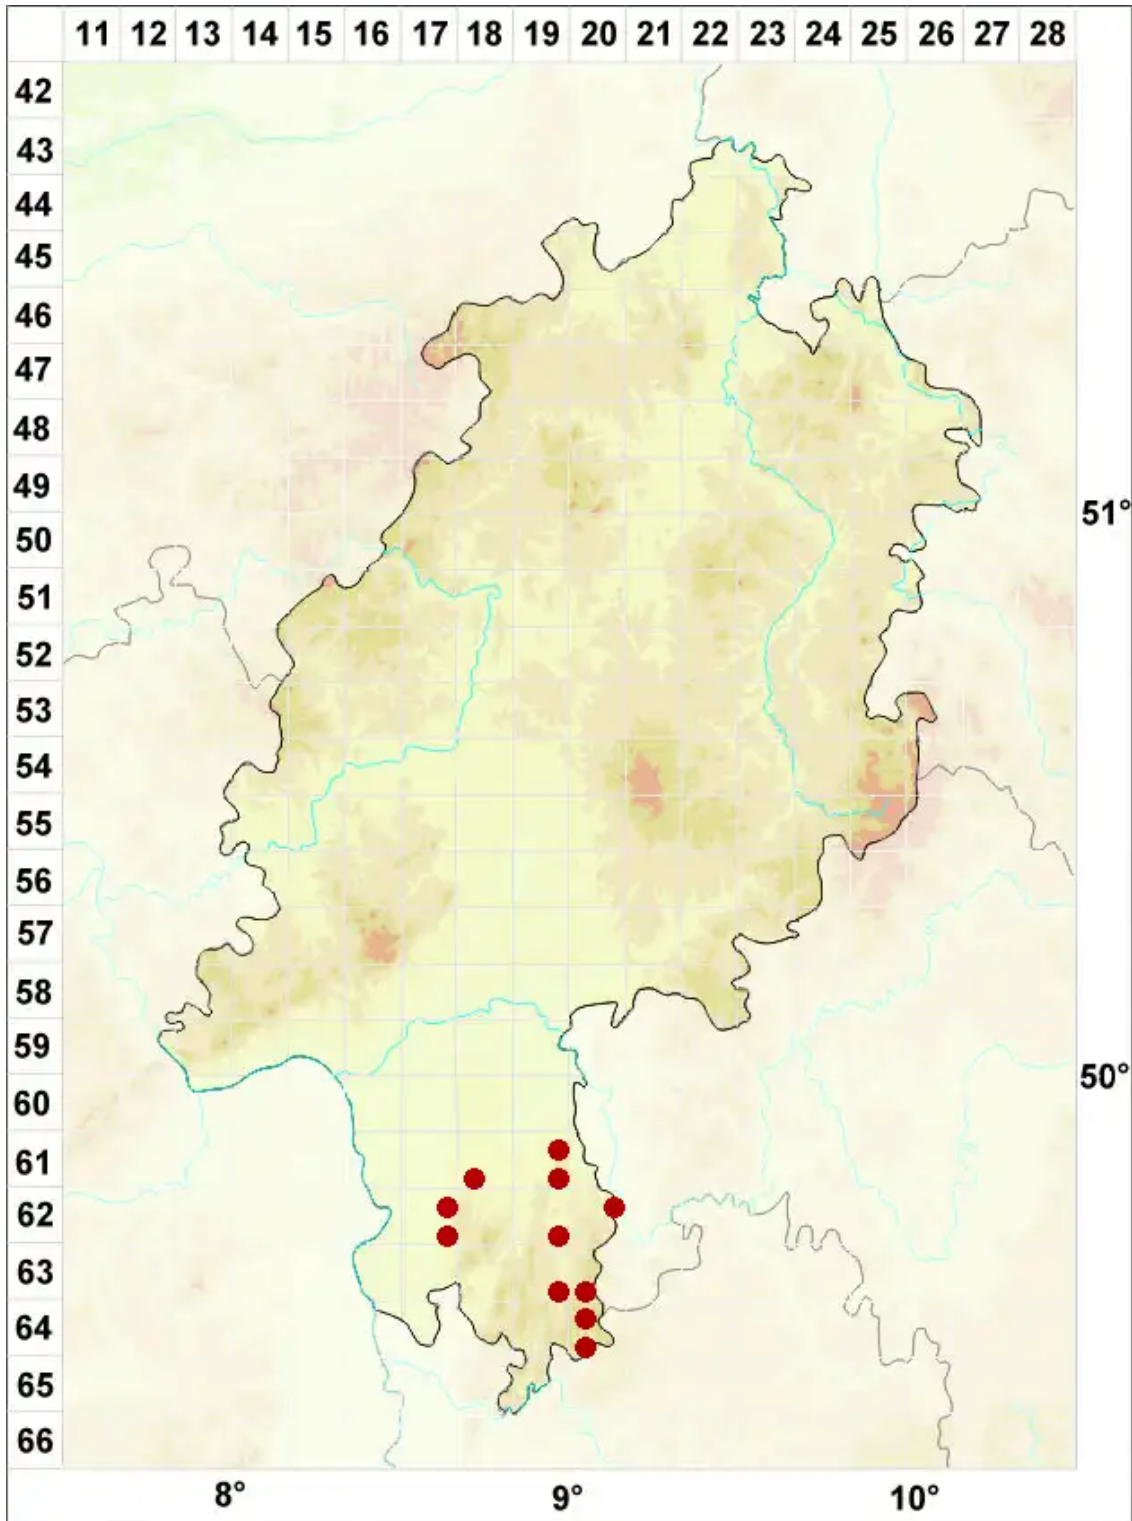

Scoliciosporum sarothamni (Vain.) Vězda

Ginster-Krummsporflechte

Legende:

Symbole:

Ausgefülltes Symbol:
Zeitraum von 1980 bis heute (Aktuelle Angabe)

Leeres Symbol:
Zeitraum vor 1980 (Altangabe)

Quadrat: Herbarbeleg