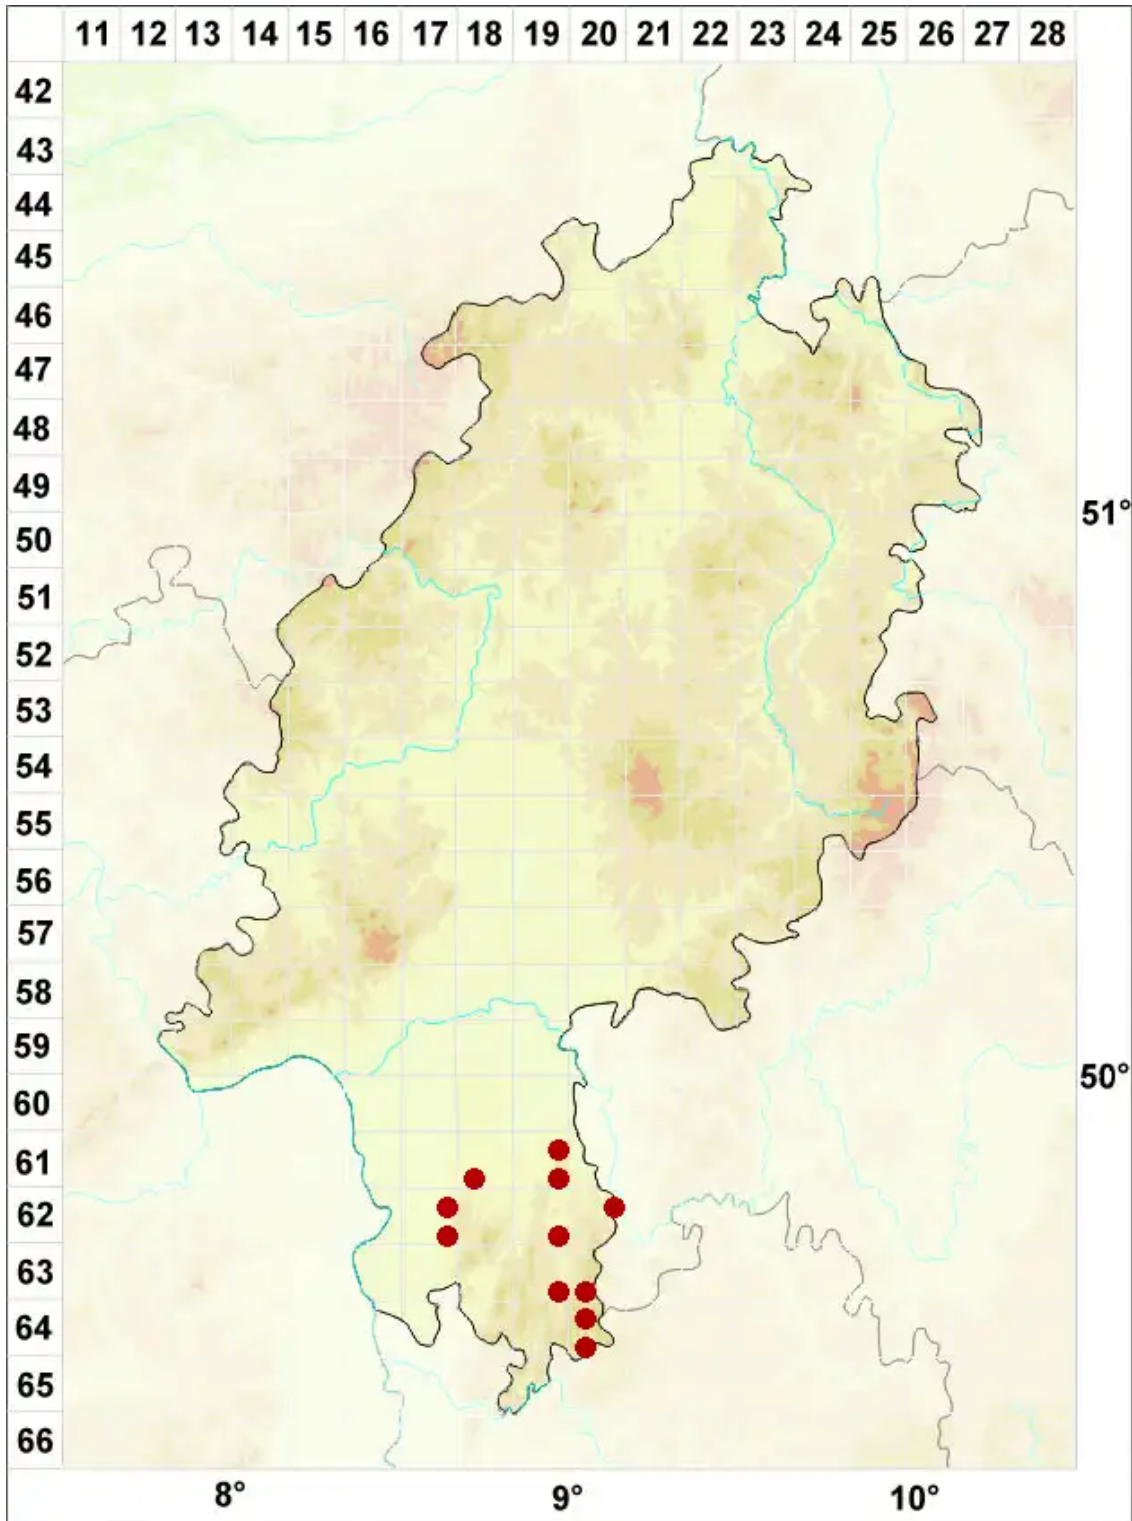

# Scoliciosporum sarothamni (Vain.) Vězda

Ginster-Krummsporflechte

Legende:

**Symbole:**

Ausgefülltes Symbol:  
Zeitraum von 1980 bis heute (Aktuelle Angabe)

Leeres Symbol:  
Zeitraum vor 1980 (Altangabe)

Quadrat: Herbarbeleg