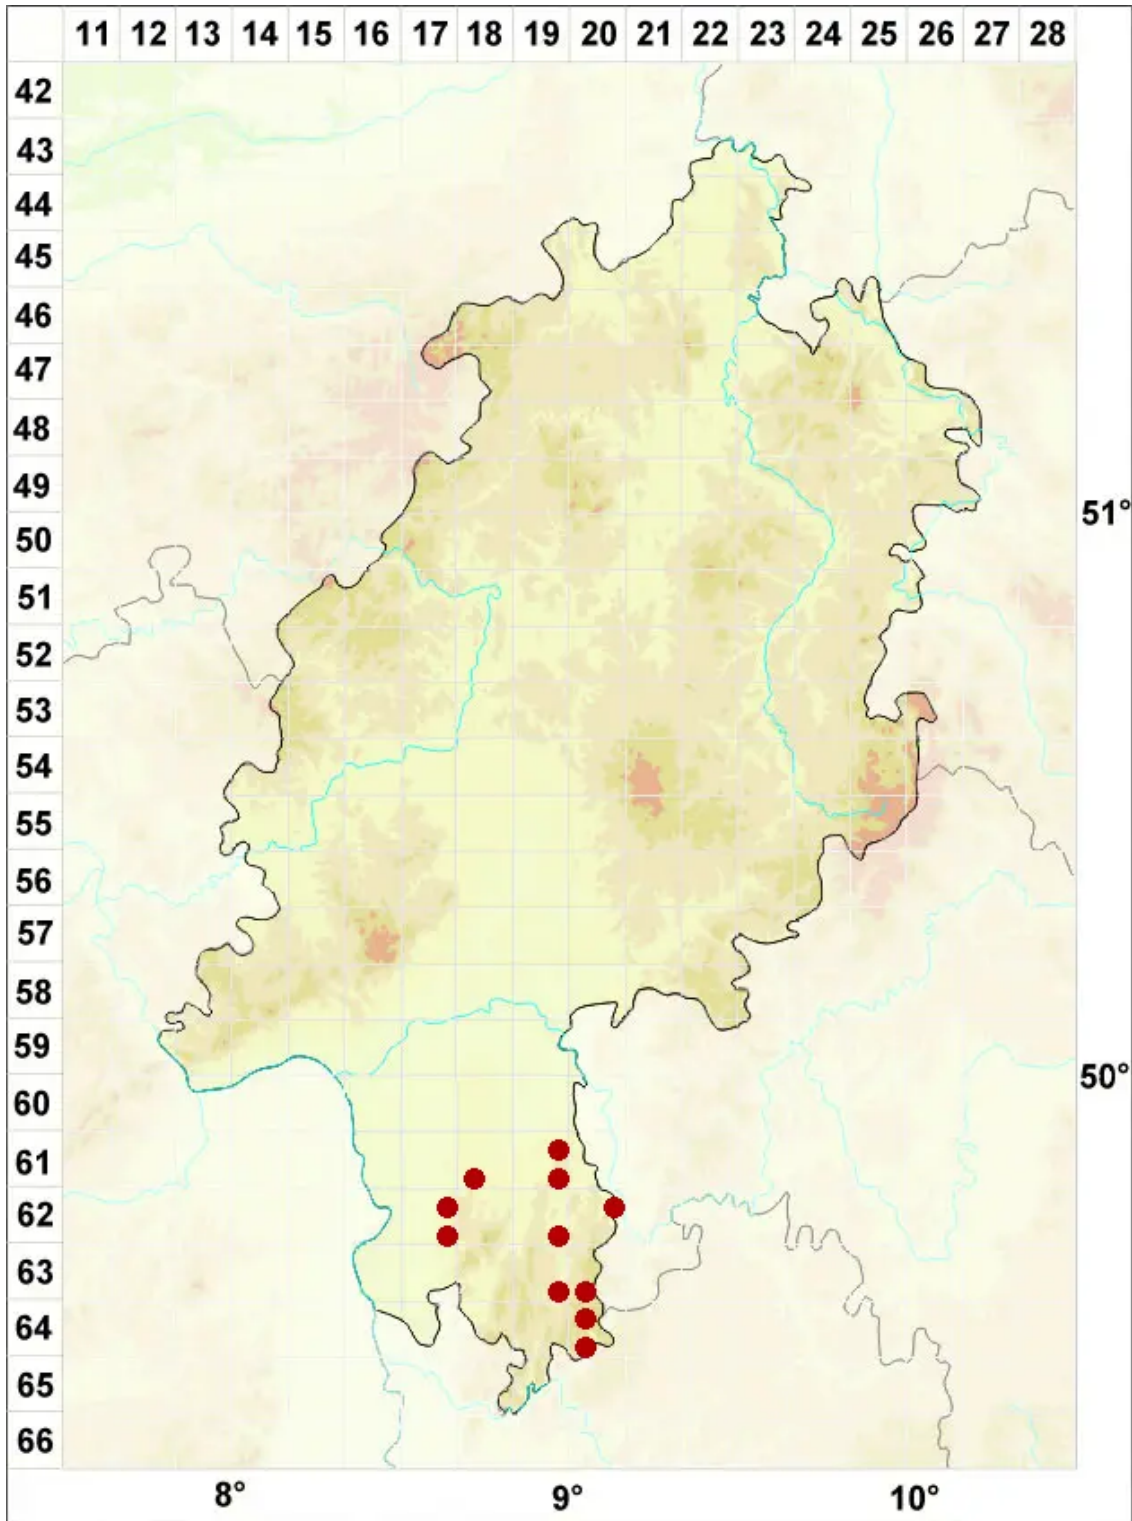

Scoliciosporum sarothamni (Vain.) Vězda

Ginster-Krummsporflechte

Legende:

Symbole:

Ausgefülltes Symbol:
Zeitraum von 1980 bis heute (Aktuelle Angabe)

Leeres Symbol:
Zeitraum vor 1980 (Altangabe)

Quadrat: Herbarbeleg