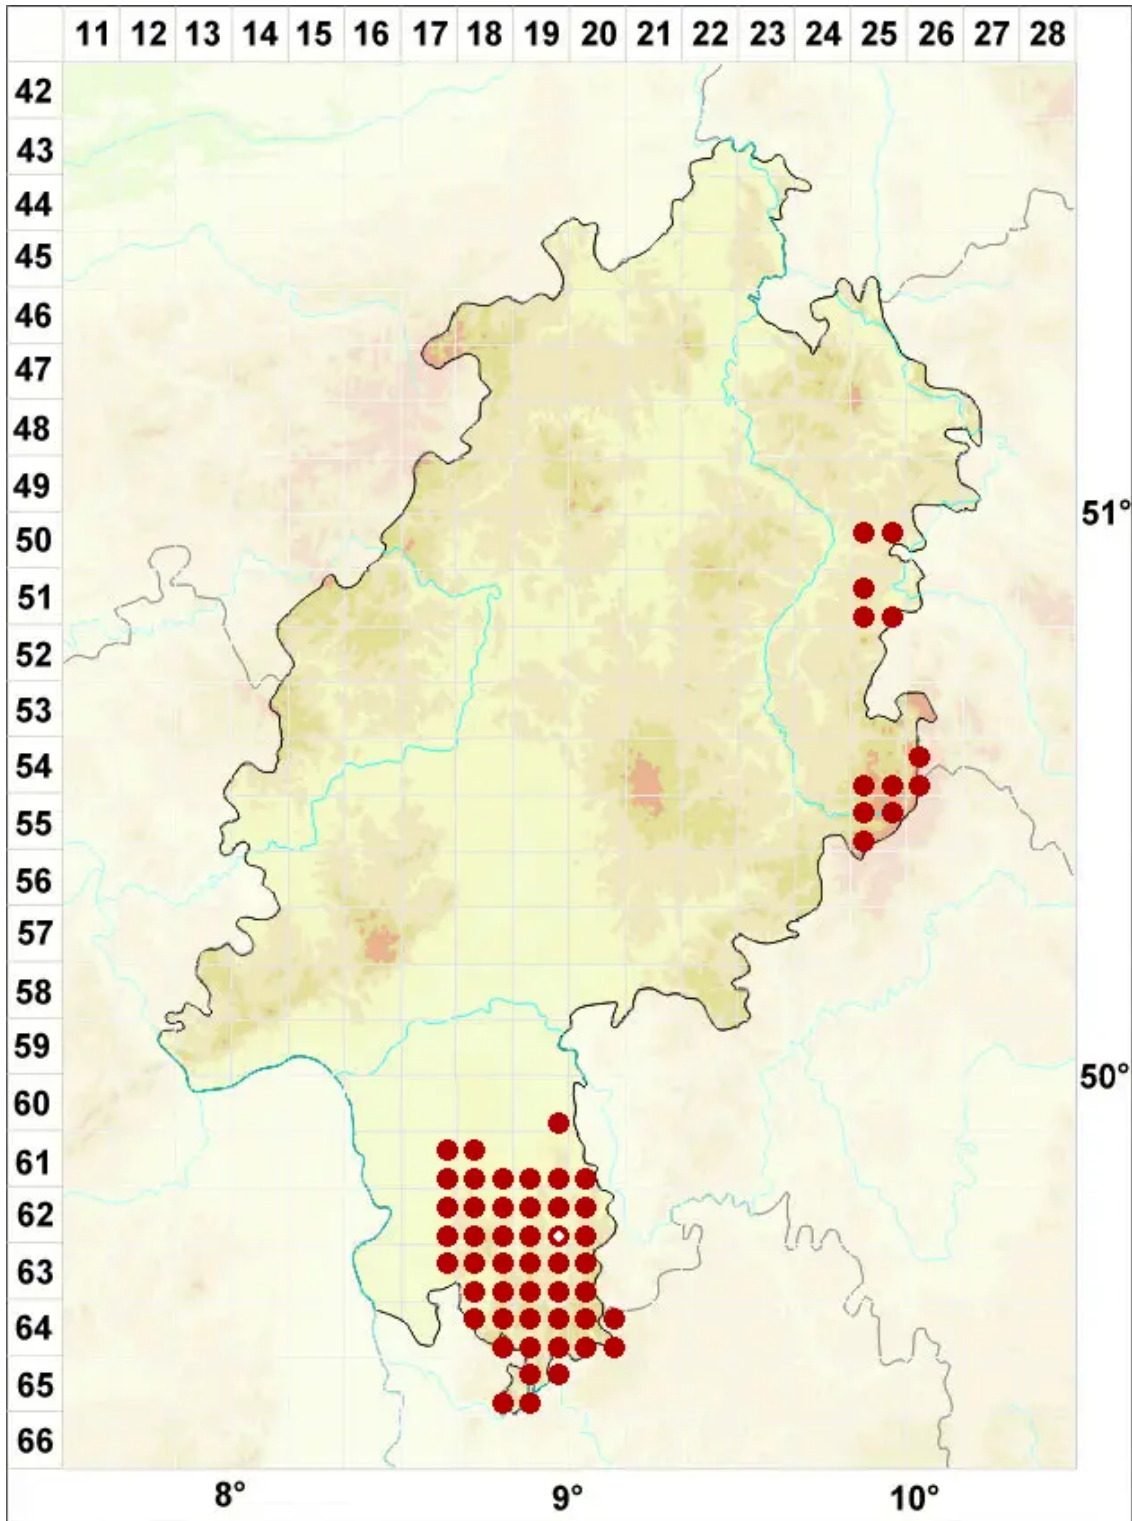

Scoliciosporum umbrinum (Ach.) Arnold

Braune Krummsporflechte

Legende:

Symbole:

Ausgefülltes Symbol:
Zeitraum von 1980 bis heute (Aktuelle Angabe)

Leeres Symbol:
Zeitraum vor 1980 (Altangabe)

Quadrat: Herbarbeleg