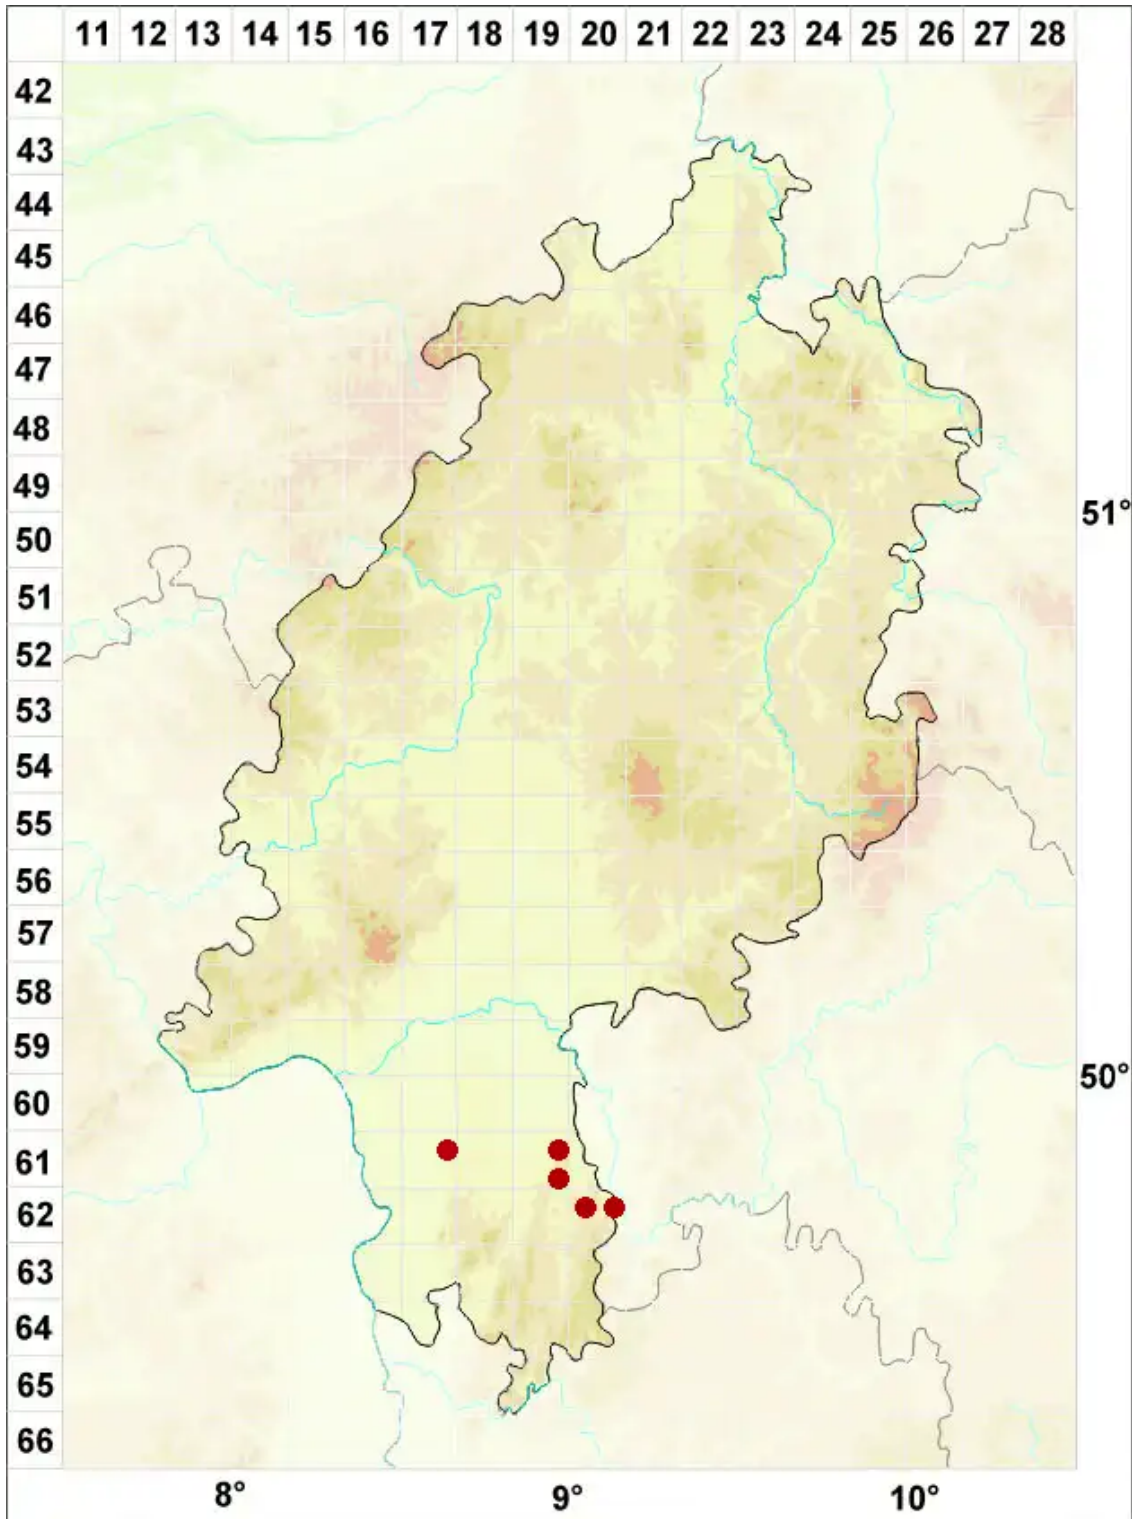

# Leptogium imbricatum P. M. Jørg.

Dachziegelige Gallertflechte

Legende:

- Symbole:**
- Ausgefülltes Symbol:  
Zeitraum von 1980 bis heute (Aktuelle Angabe)
  - Leeres Symbol:  
Zeitraum vor 1980 (Altangabe)
  - Quadrat: Herbarbeleg